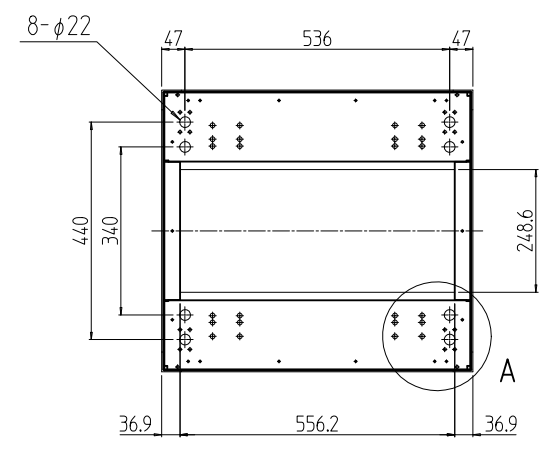

変更 REVISIONS			
回数 REV. MARK	日付 DATE	記事 CONTENTS	変更者 REVISED BY

1s	02	プレートセットV	RKO-0763PSV2**	[**]部 WG:「ホワイトグレイ」/N1:「ブラック」
1s	01	キャビネットラック	RKC-075E-63N#	[#]部 9:「シルバー」/1:「ブラック」
個数 QUANTITY	No.	製品名 PART NAME	型式 MODEL	仕上 FINISH
		単位 UNIT	設計 DESIGNED	図 CHECKED
		mm	承認 APPROVED	図 名 TITLE
		1:15		名 NAME
				型 MODEL
				図 番 DRAWING No.