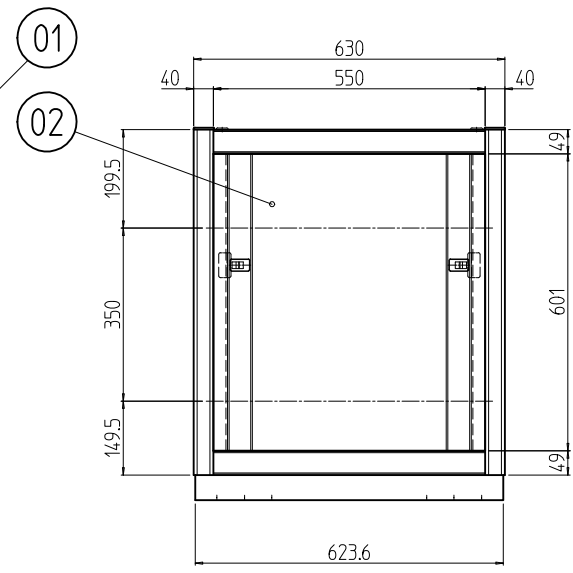

変更 REVISIONS			
回数 REV. MARK	日付 DATE	記事 CONTENTS	変更者 REVISED BY

1s	02	プレートセットV	RKO-0763PSV2**	[**]部 WG:「ホワイトグレイ」/N1:「ブラック」
1s	01	キャビネットラック	RKC-075E-63N#	[#]部 9:「シルバー」/1:「ブラック」
個数 QUANTITY	No.	製品名 PART NAME	型式 MODEL	仕上 FINISH
		単位 UNIT	設計 DESIGNED	図 CHECKED
		mm	承認 APPROVED	図 名 TITLE
		1:15		名 NAME
				型 MODEL
				図 番 DRAWING No.