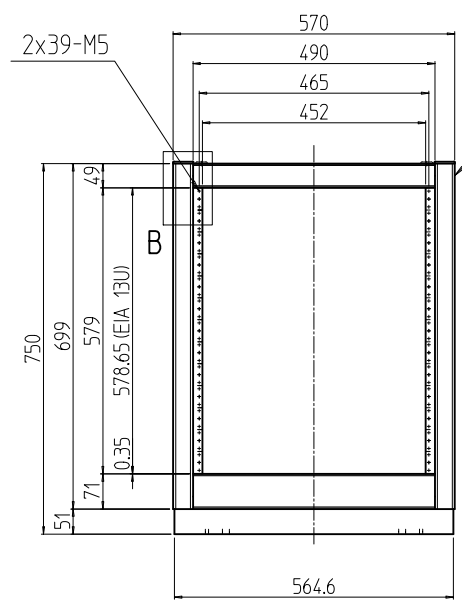

変更 REVISIONS			
回数 REV. MARK	日付 DATE	記事 CONTENTS	変更者 REVISED BY

1s	02	プレートセットV	RKO-0763PSV2**	[**]部 WG:「ホワイトグレイ」/N1:「ブラック」
1s	01	キャビネットラック	RKC-075E-63N#	[#]部 9:「シルバー」/1:「ブラック」
個数 QUANTITY	No.	製品名 PART NAME	型式 MODEL	仕上 FINISH
		単位 UNIT	設計 DESIGNED	図 CHECKED
		mm	承認 APPROVED	図 名 TITLE
		1:15		名 NAME
				型 MODEL
				図 番 DRAWING No.