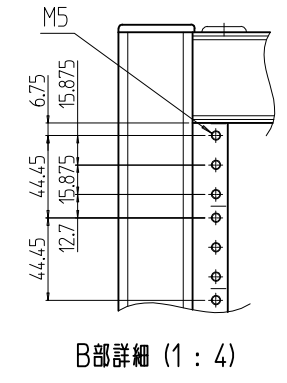

変更 REVISIONS			
回数 REV. MARK	日付 DATE	記事 CONTENTS	変更者 REVISED BY

1s	02	プレートセットV	RKO-0763PSV2**	[**]部 WG:「ホワイトグレイ」/N1:「ブラック」
1s	01	キャビネットラック	RKC-075E-63N#	[#]部 9:「シルバー」/1:「ブラック」
個数 QUANTITY	No.	製品名 PART NAME	型式 MODEL	仕上 FINISH
		単位 UNIT	設計 DESIGNED	図 CHECKED
		mm	承認 APPROVED	図 名 TITLE
		1:15		名 NAME
				型 MODEL
				図 番 DRAWING No.