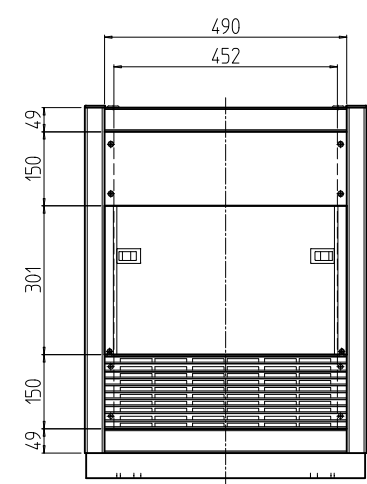

変更 REVISIONS			
回数 REV. MARK	日付 DATE	記事 CONTENTS	変更者 REVISED BY

1s	02	プレートセットV	RKO-0763PSV2**	[**]部 WG:「ホワイトグレイ」/N1:「ブラック」
1s	01	キャビネットラック	RKC-075E-63N#	[#]部 9:「シルバー」/1:「ブラック」
個数 QUANTITY	No.	製品名 PART NAME	型式 MODEL	仕上 FINISH
		単位 UNIT	設計 DESIGNED	図 CHECKED
		mm	承認 APPROVED	図 名 TITLE
		1:15		名 NAME
				型 MODEL
				図 番 DRAWING No.