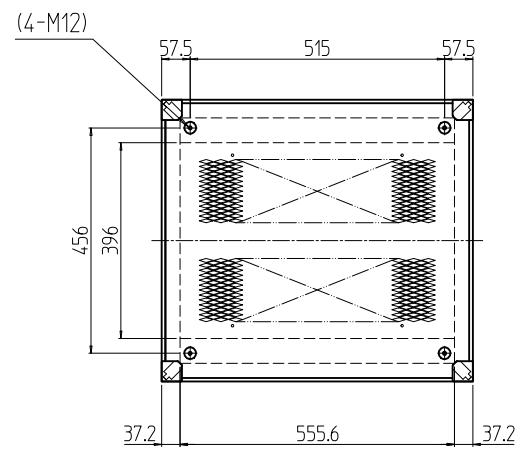

変更 REVISIONS			
回数 REV. MARK	日付 DATE	記事 CONTENTS	変更者 REVISED BY

1s	02	プレートセットV	RKO-0763PSV2**	[**]部 WG:「ホワイトグレイ」/N1:「ブラック」
1s	01	キャビネットラック	RKC-075E-63N#	[#]部 9:「シルバー」/1:「ブラック」
個数 QUANTITY	No.	製品名 PART NAME	型式 MODEL	仕上 FINISH
		単位 UNIT	設計 DESIGNED	図 CHECKED
		mm	承認 APPROVED	図 名 TITLE
		1:15		名 NAME
				型 MODEL
				図 番 DRAWING No.