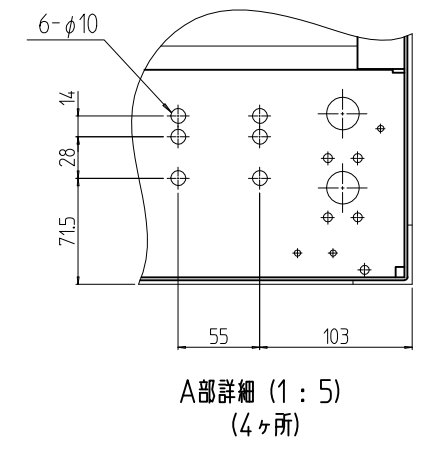

変更 REVISIONS			
回数 REV. MARK	日付 DATE	記事 CONTENTS	変更者 REVISED BY

1s	02	プレートセットV	RKO-0763PSV2**	[**]部 WG:「ホワイトグレイ」/N1:「ブラック」
1s	01	キャビネットラック	RKC-075E-63N#	[#]部 9:「シルバー」/1:「ブラック」
個数 QUANTITY	No.	製品名 PART NAME	型式 MODEL	仕上 FINISH
		単位 UNIT	設計 DESIGNED	図 CHECKED
		mm	承認 APPROVED	図 名 TITLE
		1:15		名 NAME
				型 MODEL
				図 番 DRAWING No.