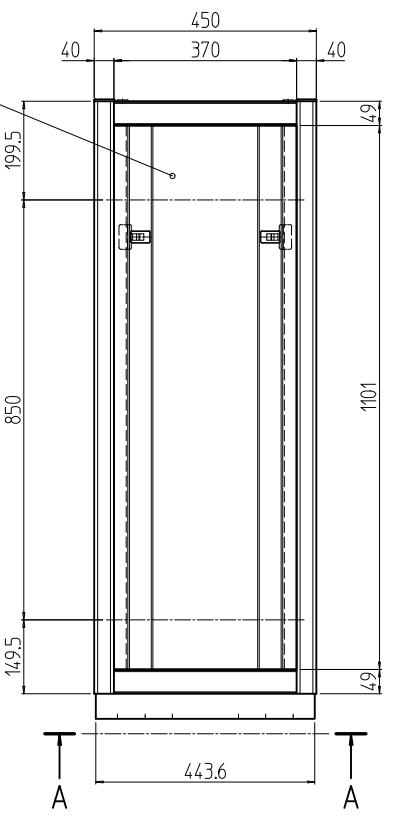

変更 REVISIONS			
回数 REV. MARK	日付 DATE	記事 CONTENTS	変更者 REVISED BY

A-A

B部詳細 (1:5)  
(4ヶ所)

01

02

1s	02	プレートセットV	RKO-1245PSV2**	【**】部 WG:「ホワイトグレイ」/N1:「ブラック」
1s	01	キャビネットラック	RKC-125J-45N#	【#】部 9:「シルバー」/1:「ブラック」
個数 QUANTITY	No.	製品名 PART NAME	型式 MODEL	仕上 FINISH
		単位 UNIT	設計 DESIGNED	検 CHECKED
		mm	承認 APPROVED	図 名
				外観寸法(プレートセットV組込)
		尺度 SCALE	1:15	品 名
				RKCキャビネットラック
				型 式
				RKC-125J-45N#
				図 番
				RKNC-363111
				図 番
				DRAWING No.