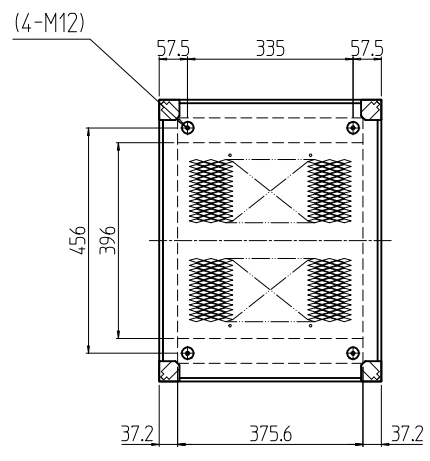

変更 REVISIONS			
回数 REV. MARK	日付 DATE	記事 CONTENTS	変更者 REVISED BY

A-A

B部詳細 (1:5)  
(4ヶ所)

01

02

1s	02	プレートセットV	RKO-1245PSV2**	【**】部 WG:「ホワイトグレイ」/N1:「ブラック」
1s	01	キャビネットラック	RKC-125J-45N#	【#】部 9:「シルバー」/1:「ブラック」
個数 QUANTITY	No.	製品名 PART NAME	型式 MODEL	仕上 FINISH
		単位 UNIT	設計 DESIGNED	検 CHECKED
		mm	承認 APPROVED	図 名
				外観寸法(プレートセットV組込)
		尺度 SCALE	1:15	品 名
				RKCキャビネットラック
				型 式
				RKC-125J-45N#
				図 番
				RKNC-363111
				図 番
				DRAWING No.