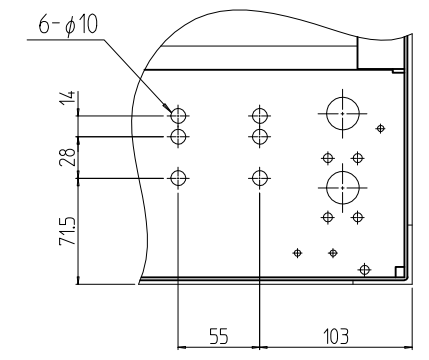

変更 REVISIONS			
回数 REV. MARK	日付 DATE	記事 CONTENTS	変更者 REVISED BY

A-A

B部詳細 (1:5)  
(4ヶ所)

01

02

1s	02	プレートセットV	RKO-1245PSV2**	【**】部 WG:「ホワイトグレイ」/N1:「ブラック」
1s	01	キャビネットラック	RKC-125J-45N#	【#】部 9:「シルバー」/1:「ブラック」
個数 QUANTITY	No.	製品名 PART NAME	型式 MODEL	仕上 FINISH
		単位 UNIT	設計 DESIGNED	検 CHECKED
		mm	承認 APPROVED	図 名
				外観寸法(プレートセットV組込)
		尺度 SCALE	1:15	品 名
				RKCキャビネットラック
				型 式
				RKC-125J-45N#
				図 番
				RKNC-363111
				図 番
				DRAWING No.