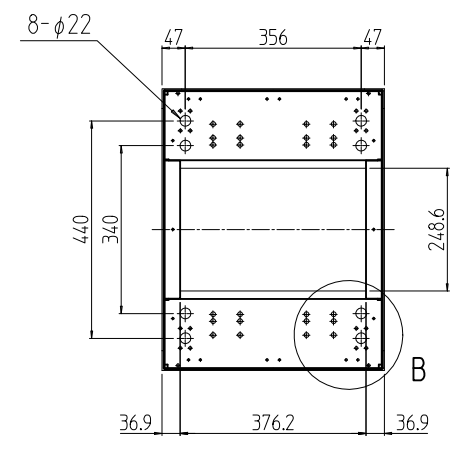

変更 REVISIONS			
回数 REV. MARK	日付 DATE	記事 CONTENTS	変更者 REVISED BY

A-A

B部詳細 (1:5)  
(4ヶ所)

01

02

1s	02	プレートセットV	RKO-1245PSV2**	【**】部 WG:「ホワイトグレイ」/N1:「ブラック」
1s	01	キャビネットラック	RKC-125J-45N#	【#】部 9:「シルバー」/1:「ブラック」
個数 QUANTITY	No.	製品名 PART NAME	型式 MODEL	仕上 FINISH
		単位 UNIT	設計 DESIGNED	検 CHECKED
		mm	承認 APPROVED	図 名
				外観寸法(プレートセットV組込)
		尺度 SCALE	1:15	品 名
				RKCキャビネットラック
				型 式
				RKC-125J-45N#
				図 番
				RKNC-363111
				図 番
				DRAWING No.