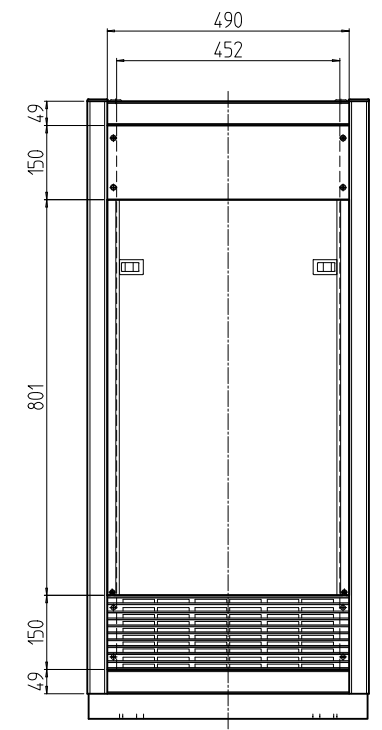

変更 REVISIONS			
回数 REV. MARK	日付 DATE	記事 CONTENTS	変更者 REVISED BY

A-A

B部詳細 (1:5)  
(4ヶ所)

01

02

1s	02	プレートセットV	RKO-1245PSV2**	【**】部 WG:「ホワイトグレイ」/N1:「ブラック」
1s	01	キャビネットラック	RKC-125J-45N#	【#】部 9:「シルバー」/1:「ブラック」
個数 QUANTITY	No.	製品名 PART NAME	型式 MODEL	仕上 FINISH
		単位 UNIT	設計 DESIGNED	検 CHECKED
		mm	承認 APPROVED	図 名
				外観寸法(プレートセットV組込)
		尺度 SCALE	1:15	品 名
				RKCキャビネットラック
				型 式
				RKC-125J-45N#
				図 番
				RKNC-363111
				図 番
				DRAWING No.