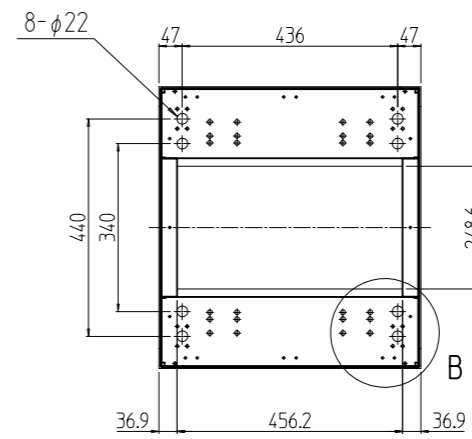

変更 REVISIONS			
回数 REV. MARK	日付 DATE	記事 CONTENTS	変更者 REVISED BY

C部詳細 (1 : 4)

B部詳細 (1 : 5)  
(4ヶ所)

1s	02	プレートセットV	RKO-1253PSV2**	【**】部 WG:「ホワイトグレイ」/N1:「ブラック」
1s	01	キャビネットラック	RKC-125E-53N#	【#】部 9:「シルバー」/1:「ブラック」
個数 QUANTITY	No.	製品名 PART NAME	型式 MODEL	仕上 FINISH
		単位 UNIT	設計 DESIGNED	図名 TITLE
		mm	検 CHECKED	外観寸法(プレートセットV組込)
		1 : 15	承認 APPROVED	品名 NAME
				RKCキャビネットラック
				型式 MODEL
				RKC-125E-53N#
				図番 DRAWING No.
				RKNC-353211