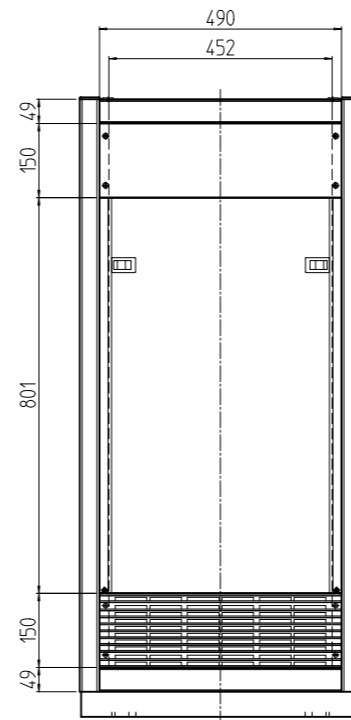

変更 REVISIONS			
回数 REV. MARK	日付 DATE	記事 CONTENTS	変更者 REVISED BY

C部詳細 (1 : 4)

B部詳細 (1 : 5)  
(4ヶ所)

1s	02	プレートセットV	RKO-1253PSV2**	【**】部 WG:「ホワイトグレイ」/N1:「ブラック」
1s	01	キャビネットラック	RKC-125E-53N#	【#】部 9:「シルバー」/1:「ブラック」
個数 QUANTITY	No.	製品名 PART NAME	型式 MODEL	仕上 FINISH
		単位 UNIT	設計 DESIGNED	図名 TITLE
		mm	検 CHECKED	外観寸法(プレートセットV組込)
		1 : 15	承認 APPROVED	品名 NAME
				RKCキャビネットラック
				型式 MODEL
				RKC-125E-53N#
				図番 DRAWING No.
				RKNC-353211