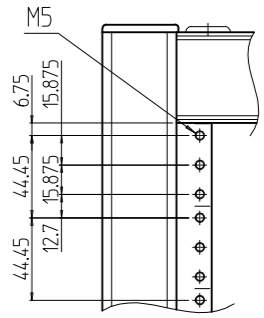

変更 REVISIONS			
回数 REV. MARK	日付 DATE	記事 CONTENTS	変更者 REVISED BY

C部詳細 (1 : 4)

B部詳細 (1 : 5)  
(4ヶ所)

1s	02	プレートセットV	RKO-1253PSV2**	【**】部 WG:「ホワイトグレイ」/N1:「ブラック」
1s	01	キャビネットラック	RKC-125E-53N#	【#】部 9:「シルバー」/1:「ブラック」
個数 QUANTITY	No.	製品名 PART NAME	型式 MODEL	仕上 FINISH
		単位 UNIT	設計 DESIGNED	図名 TITLE
		mm	検 CHECKED	外観寸法(プレートセットV組込)
		1 : 15	承認 APPROVED	品名 NAME
				RKCキャビネットラック
				型式 MODEL
				RKC-125E-53N#
				図番 DRAWING No.
				RKNC-353211