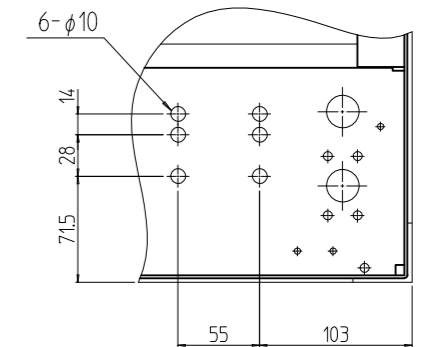

変更 REVISIONS			
回数 REV. MARK	日付 DATE	記事 CONTENTS	変更者 REVISED BY

C部詳細 (1 : 4)

B部詳細 (1 : 5)  
(4ヶ所)

1s	02	プレートセットV	RKO-1253PSV2**	【**】部 WG:「ホワイトグレイ」/N1:「ブラック」
1s	01	キャビネットラック	RKC-125E-53N#	【#】部 9:「シルバー」/1:「ブラック」
個数 QUANTITY	No.	製品名 PART NAME	型式 MODEL	仕上 FINISH
		単位 UNIT	設計 DESIGNED	図名 TITLE
		mm	検 CHECKED	外観寸法(プレートセットV組込)
		1 : 15	承認 APPROVED	品名 NAME
				RKCキャビネットラック
				型式 MODEL
				RKC-125E-53N#
				図番 DRAWING No.
				RKNC-353211