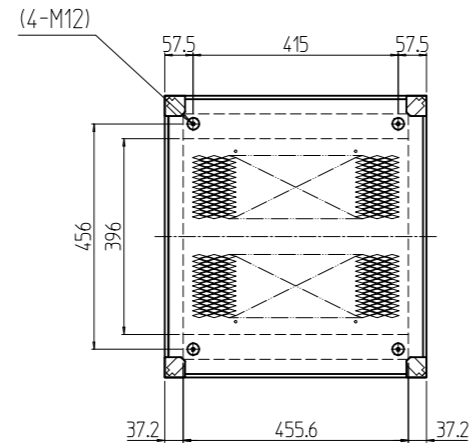

変更 REVISIONS			
回数 REV. MARK	日付 DATE	記事 CONTENTS	変更者 REVISED BY

C部詳細 (1 : 4)

B部詳細 (1 : 5)  
(4ヶ所)

1s	02	プレートセットV	RKO-1253PSV2**	【**】部 WG:「ホワイトグレイ」/N1:「ブラック」
1s	01	キャビネットラック	RKC-125E-53N#	【#】部 9:「シルバー」/1:「ブラック」
個数 QUANTITY	No.	製品名 PART NAME	型式 MODEL	仕上 FINISH
		単位 UNIT	設計 DESIGNED	図名 TITLE
		mm	検 CHECKED	外観寸法(プレートセットV組込)
		1 : 15	承認 APPROVED	品名 NAME
				RKCキャビネットラック
				型式 MODEL
				RKC-125E-53N#
				図番 DRAWING No.
				RKNC-353211