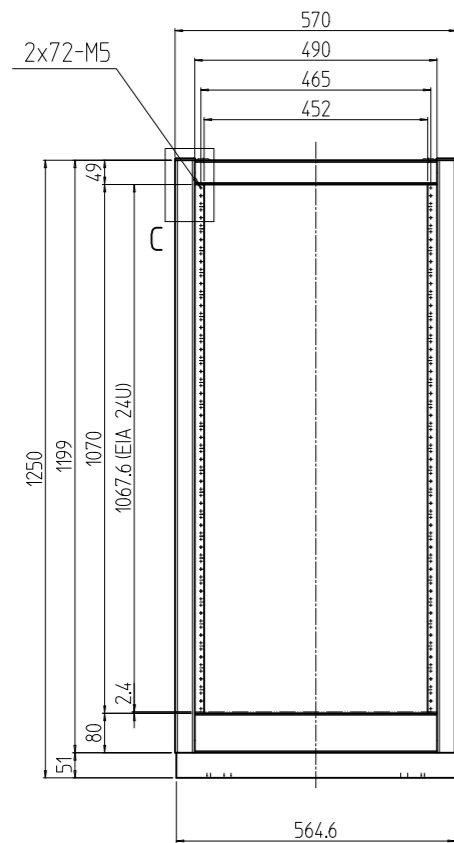

変更 REVISIONS			
回数 REV. MARK	日付 DATE	記事 CONTENTS	変更者 REVISED BY

C部詳細 (1 : 4)

B部詳細 (1 : 5)  
(4ヶ所)

1s	02	プレートセットV	RKO-1253PSV2**	【**】部 WG:「ホワイトグレイ」/N1:「ブラック」
1s	01	キャビネットラック	RKC-125E-53N#	【#】部 9:「シルバー」/1:「ブラック」
個数 QUANTITY	No.	製品名 PART NAME	型式 MODEL	仕上 FINISH
		単位 UNIT	設計 DESIGNED	図名 TITLE
		mm	検 CHECKED	外観寸法(プレートセットV組込)
		1 : 15	承認 APPROVED	品名 NAME
				RKCキャビネットラック
				型式 MODEL
				RKC-125E-53N#
				図番 DRAWING No.
				RKNC-353211