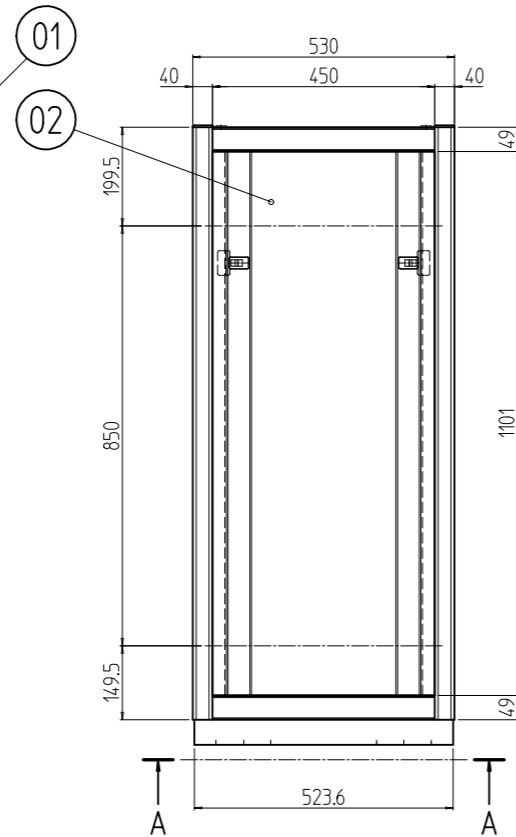

変更 REVISIONS			
回数 REV. MARK	日付 DATE	記事 CONTENTS	変更者 REVISED BY

C部詳細 (1 : 4)

B部詳細 (1 : 5)  
(4ヶ所)

1s	02	プレートセットV	RKO-1253PSV2**	【**】部 WG:「ホワイトグレイ」/N1:「ブラック」
1s	01	キャビネットラック	RKC-125E-53N#	【#】部 9:「シルバー」/1:「ブラック」
個数 QUANTITY	No.	製品名 PART NAME	型式 MODEL	仕上 FINISH
		単位 UNIT	設計 DESIGNED	図名 TITLE
		mm	検 CHECKED	外観寸法(プレートセットV組込)
		1 : 15	承認 APPROVED	品名 NAME
				RKCキャビネットラック
				型式 MODEL
				RKC-125E-53N#
				図番 DRAWING No.
				RKNC-353211