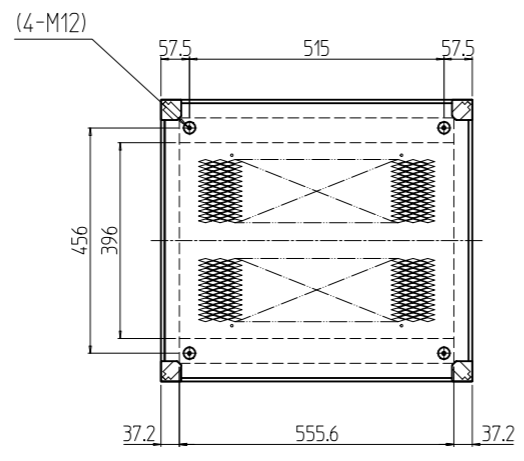

変更 REVISIONS			
回数 REV. MARK	日付 DATE	記事 CONTENTS	変更者 REVISED BY

A-A

1s	02	プレートセットV	RKO-1263PSV2**	【**】部 WG:「ホワイトグレイ」/N1:「ブラック」
1s	01	キャビネットラック	RKC-125E-63N#	【#】部 9:「シルバー」/1:「ブラック」
個数 QUANTITY	No.	製品名 PART NAME	型式 MODEL	仕上 FINISH
		単位 UNIT	設計 DESIGNED	図名 TITLE
		mm	検 CHECKED	名 外観寸法(プレートセットV組込)
		1 : 15	承認 APPROVED	品名 NAME
				RKCキャビネットラック
				型式 MODEL
				RKC-125E-63N#
				図番 DRAWING No.
				RKNC-353311