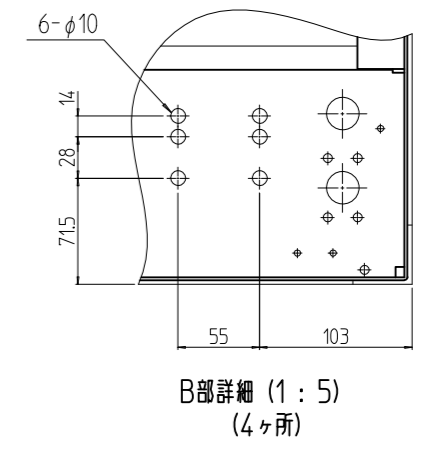

変更 REVISIONS			
回数 REV. MARK	日付 DATE	記事 CONTENTS	変更者 REVISED BY

A-A

1s	02	プレートセットV	RKO-1263PSV2**	【**】部 WG:「ホワイトグレイ」/N1:「ブラック」
1s	01	キャビネットラック	RKC-125E-63N#	【#】部 9:「シルバー」/1:「ブラック」
個数 QUANTITY	No.	製品名 PART NAME	型式 MODEL	仕上 FINISH
		単位 UNIT	設計 DESIGNED	図名 TITLE
		mm	検 CHECKED	名 外観寸法(プレートセットV組込)
		1 : 15	承認 APPROVED	品名 NAME
				RKCキャビネットラック
				型式 MODEL
				RKC-125E-63N#
				図番 DRAWING No.
				RKNC-353311