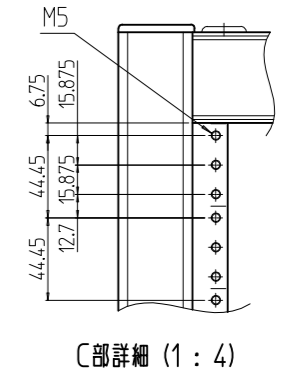

変更 REVISIONS			
回数 REV. MARK	日付 DATE	記事 CONTENTS	変更者 REVISED BY

A-A

1s	02	プレートセットV	RKO-1263PSV2**	【**】部 WG:「ホワイトグレイ」/N1:「ブラック」
1s	01	キャビネットラック	RKC-125E-63N#	【#】部 9:「シルバー」/1:「ブラック」
個数 QUANTITY	No.	製品名 PART NAME	型式 MODEL	仕上 FINISH
		単位 UNIT	設計 DESIGNED	図名 TITLE
		mm	検 CHECKED	名 外観寸法(プレートセットV組込)
		1 : 15	承認 APPROVED	品名 NAME
				RKCキャビネットラック
				型式 MODEL
				RKC-125E-63N#
				図番 DRAWING No.
				RKNC-353311