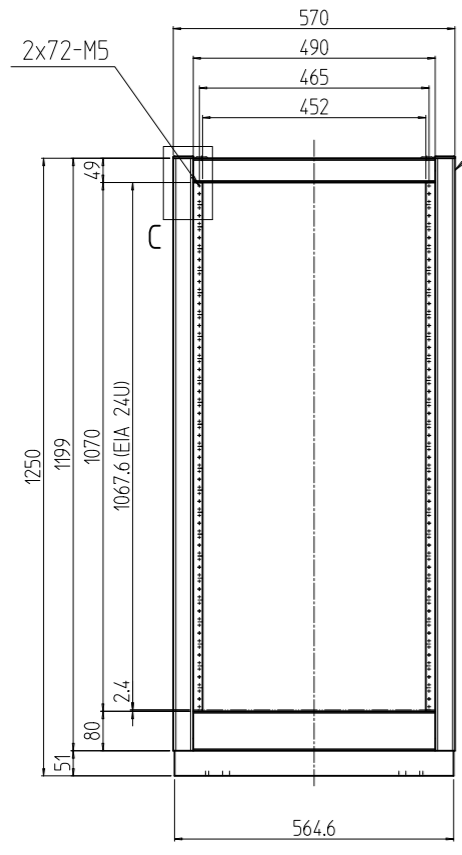

変更 REVISIONS			
回数 REV. MARK	日付 DATE	記事 CONTENTS	変更者 REVISED BY

A-A

1s	02	プレートセットV	RKO-1263PSV2**	【**】部 WG:「ホワイトグレイ」/N1:「ブラック」
1s	01	キャビネットラック	RKC-125E-63N#	【#】部 9:「シルバー」/1:「ブラック」
個数 QUANTITY	No.	製品名 PART NAME	型式 MODEL	仕上 FINISH
		単位 UNIT	設計 DESIGNED	図名 TITLE
		mm	検 CHECKED	名 外観寸法(プレートセットV組込)
		1 : 15	承認 APPROVED	品名 NAME
				RKCキャビネットラック
				型式 MODEL
				RKC-125E-63N#
				図番 DRAWING No.
				RKNC-353311