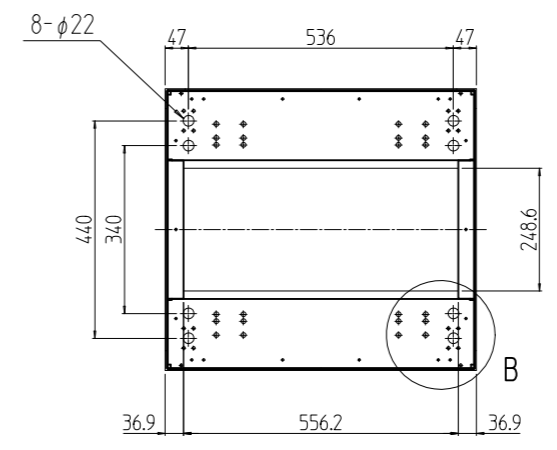

変更 REVISIONS			
回数 REV. MARK	日付 DATE	記事 CONTENTS	変更者 REVISED BY

A-A

1s	02	プレートセットV	RKO-1263PSV2**	【**】部 WG:「ホワイトグレイ」/N1:「ブラック」
1s	01	キャビネットラック	RKC-125E-63N#	【#】部 9:「シルバー」/1:「ブラック」
個数 QUANTITY	No.	製品名 PART NAME	型式 MODEL	仕上 FINISH
		単位 UNIT	設計 DESIGNED	図名 TITLE
		mm	検 CHECKED	名 外観寸法(プレートセットV組込)
		1 : 15	承認 APPROVED	品名 NAME
				RKCキャビネットラック
				型式 MODEL
				RKC-125E-63N#
				図番 DRAWING No.
				RKNC-353311