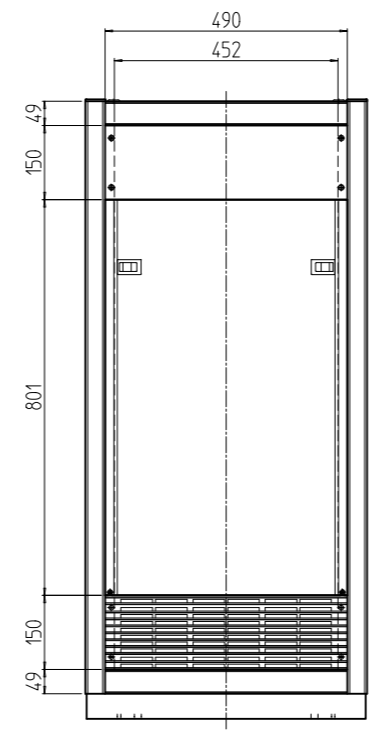

変更 REVISIONS			
回数 REV. MARK	日付 DATE	記事 CONTENTS	変更者 REVISED BY

A-A

1s	02	プレートセットV	RKO-1263PSV2**	【**】部 WG:「ホワイトグレイ」/N1:「ブラック」
1s	01	キャビネットラック	RKC-125E-63N#	【#】部 9:「シルバー」/1:「ブラック」
個数 QUANTITY	No.	製品名 PART NAME	型式 MODEL	仕上 FINISH
		単位 UNIT	設計 DESIGNED	図名 TITLE
		mm	検 CHECKED	名 外観寸法(プレートセットV組込)
		1 : 15	承認 APPROVED	品名 NAME
				RKCキャビネットラック
				型式 MODEL
				RKC-125E-63N#
				図番 DRAWING No.
				RKNC-353311