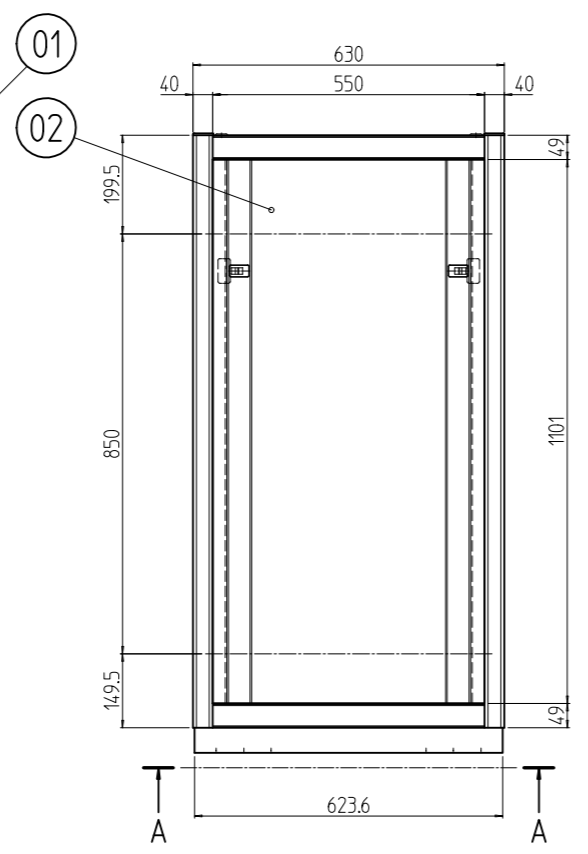

変更 REVISIONS			
回数 REV. MARK	日付 DATE	記事 CONTENTS	変更者 REVISED BY

A-A

1s	02	プレートセットV	RKO-1263PSV2**	【**】部 WG:「ホワイトグレイ」/N1:「ブラック」
1s	01	キャビネットラック	RKC-125E-63N#	【#】部 9:「シルバー」/1:「ブラック」
個数 QUANTITY	No.	製品名 PART NAME	型式 MODEL	仕上 FINISH
		単位 UNIT	設計 DESIGNED	図名 TITLE
		mm	検 CHECKED	名 外観寸法(プレートセットV組込)
		1 : 15	承認 APPROVED	品名 NAME
				RKCキャビネットラック
				型式 MODEL
				RKC-125E-63N#
				図番 DRAWING No.
				RKNC-353311