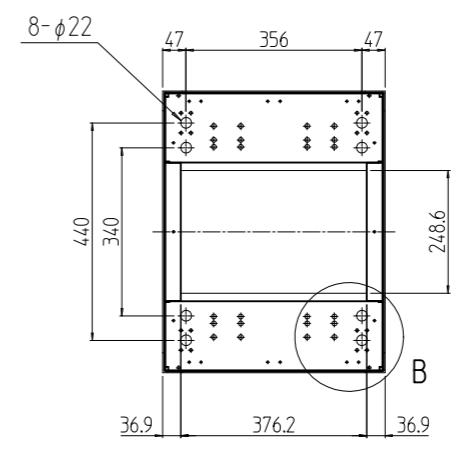

変更 REVISIONS			
回数 REV. MARK	日付 DATE	記事 CONTENTS	変更者 REVISED BY

A-A

B部詳細 (1 : 5)
(4ヶ所)

1s	02	プレートセットV	RKO-1745PSV2**	【**】部 WG:「ホワイトグレイ」/N1:「ブラック」
1s	01	キャビネットラック	RKC-175J-45N#	【#】部 9:「シルバー」/1:「ブラック」
個数 QUANTITY	No.	製品名 PART NAME	型式 MODEL	仕上 FINISH
		単位 UNIT	設計 DESIGNED	検査 CHECKED
		mm	承認 APPROVED	図名 TITLE
		1 : 15		外観寸法(プレートセットV組込)
				品名 NAME
				RKCキャビネットラック
				型式 MODEL
				RKC-175J-45N#
				図番 DRAWING No.
				RKNC-365111