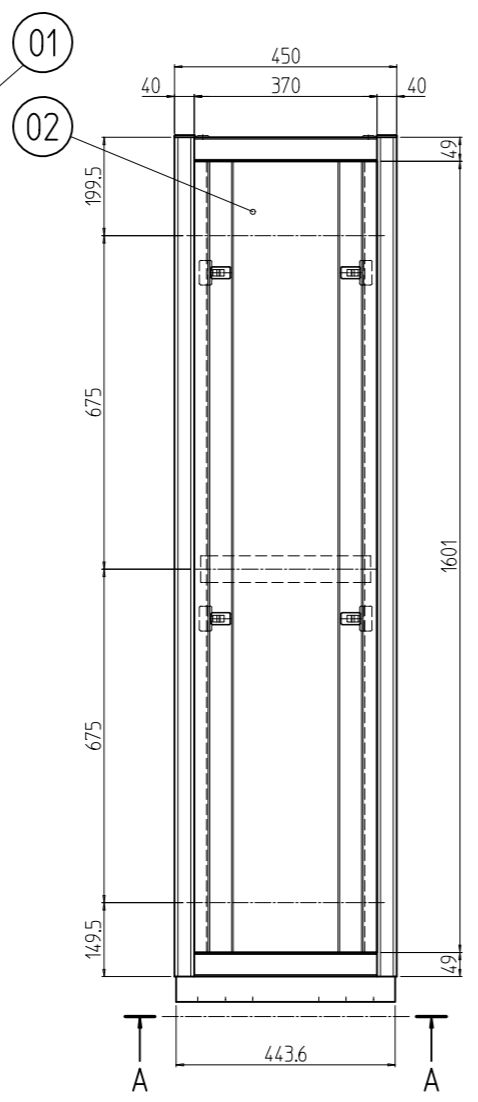

変更 REVISIONS			
回数 REV. MARK	日付 DATE	記事 CONTENTS	変更者 REVISED BY

A-A

B部詳細 (1 : 5)
(4ヶ所)

1s	02	プレートセットV	RKO-1745PSV2**	【**】部 WG:「ホワイトグレイ」/N1:「ブラック」
1s	01	キャビネットラック	RKC-175J-45N#	【#】部 9:「シルバー」/1:「ブラック」
個数 QUANTITY	No.	製品名 PART NAME	型式 MODEL	仕上 FINISH
		単位 UNIT	設計 DESIGNED	検査 CHECKED
		mm	承認 APPROVED	図名 TITLE
		1 : 15		外観寸法(プレートセットV組込)
				品名 NAME
				RKCキャビネットラック
				型式 MODEL
				RKC-175J-45N#
				図番 DRAWING No.
				RKNC-365111