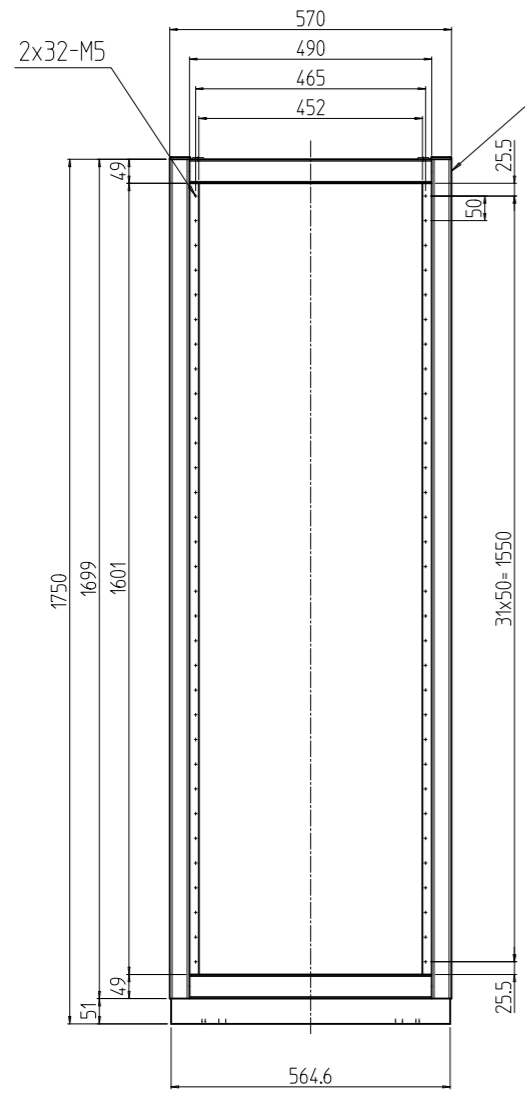

変更 REVISIONS			
回数 REV. MARK	日付 DATE	記事 CONTENTS	変更者 REVISED BY

A-A

B部詳細 (1 : 5)
(4ヶ所)

1s	02	プレートセットV	RKO-1745PSV2**	【**】部 WG:「ホワイトグレイ」/N1:「ブラック」
1s	01	キャビネットラック	RKC-175J-45N#	【#】部 9:「シルバー」/1:「ブラック」
個数 QUANTITY	No.	製品名 PART NAME	型式 MODEL	仕上 FINISH
		単位 UNIT	設計 DESIGNED	検査 CHECKED
		mm	承認 APPROVED	図名 TITLE
		1 : 15		外観寸法(プレートセットV組込)
				品名 NAME
				RKCキャビネットラック
				型式 MODEL
				RKC-175J-45N#
				図番 DRAWING No.
				RKNC-365111