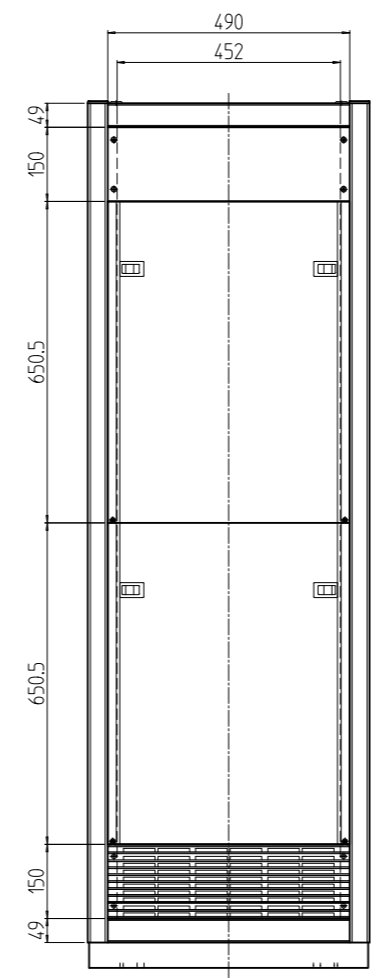

変更 REVISIONS			
回数 REV. MARK	日付 DATE	記事 CONTENTS	変更者 REVISED BY

A-A

B部詳細 (1 : 5)
(4ヶ所)

1s	02	プレートセットV	RKO-1745PSV2**	【**】部 WG:「ホワイトグレイ」/N1:「ブラック」
1s	01	キャビネットラック	RKC-175J-45N#	【#】部 9:「シルバー」/1:「ブラック」
個数 QUANTITY	No.	製品名 PART NAME	型式 MODEL	仕上 FINISH
		単位 UNIT	設計 DESIGNED	検査 CHECKED
		mm	承認 APPROVED	図名 TITLE
		1 : 15		外観寸法(プレートセットV組込)
				品名 NAME
				RKCキャビネットラック
				型式 MODEL
				RKC-175J-45N#
				図番 DRAWING No.
				RKNC-365111