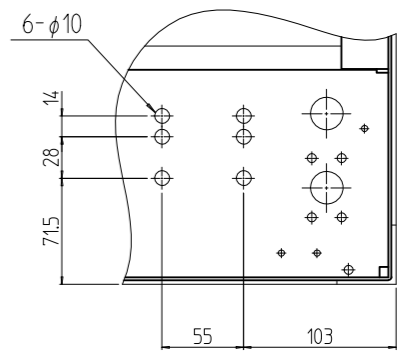

変更 REVISIONS			
回数 REV. MARK	日付 DATE	記事 CONTENTS	変更者 REVISED BY

A-A

B部詳細 (1 : 5)
(4ヶ所)

1s	02	プレートセットV	RKO-1745PSV2**	【**】部 WG:「ホワイトグレイ」/N1:「ブラック」
1s	01	キャビネットラック	RKC-175J-45N#	【#】部 9:「シルバー」/1:「ブラック」
個数 QUANTITY	No.	製品名 PART NAME	型式 MODEL	仕上 FINISH
		単位 UNIT	設計 DESIGNED	検査 CHECKED
		mm	承認 APPROVED	図名 TITLE
		1 : 15		外観寸法(プレートセットV組込)
				品名 NAME
				RKCキャビネットラック
				型式 MODEL
				RKC-175J-45N#
				図番 DRAWING No.
				RKNC-365111