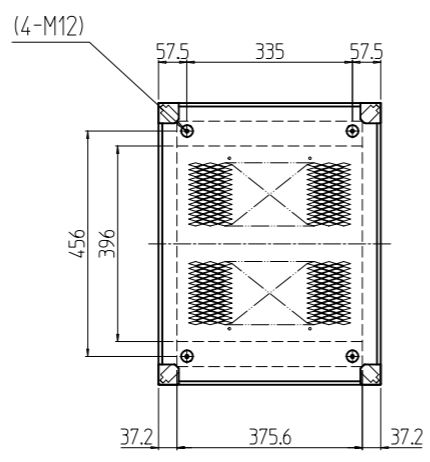

変更 REVISIONS			
回数 REV. MARK	日付 DATE	記事 CONTENTS	変更者 REVISED BY

A-A

B部詳細 (1 : 5)
(4ヶ所)

1s	02	プレートセットV	RKO-1745PSV2**	【**】部 WG:「ホワイトグレイ」/N1:「ブラック」
1s	01	キャビネットラック	RKC-175J-45N#	【#】部 9:「シルバー」/1:「ブラック」
個数 QUANTITY	No.	製品名 PART NAME	型式 MODEL	仕上 FINISH
		単位 UNIT	設計 DESIGNED	検査 CHECKED
		mm	承認 APPROVED	図名 TITLE
		1 : 15		外観寸法(プレートセットV組込)
				品名 NAME
				RKCキャビネットラック
				型式 MODEL
				RKC-175J-45N#
				図番 DRAWING No.
				RKNC-365111