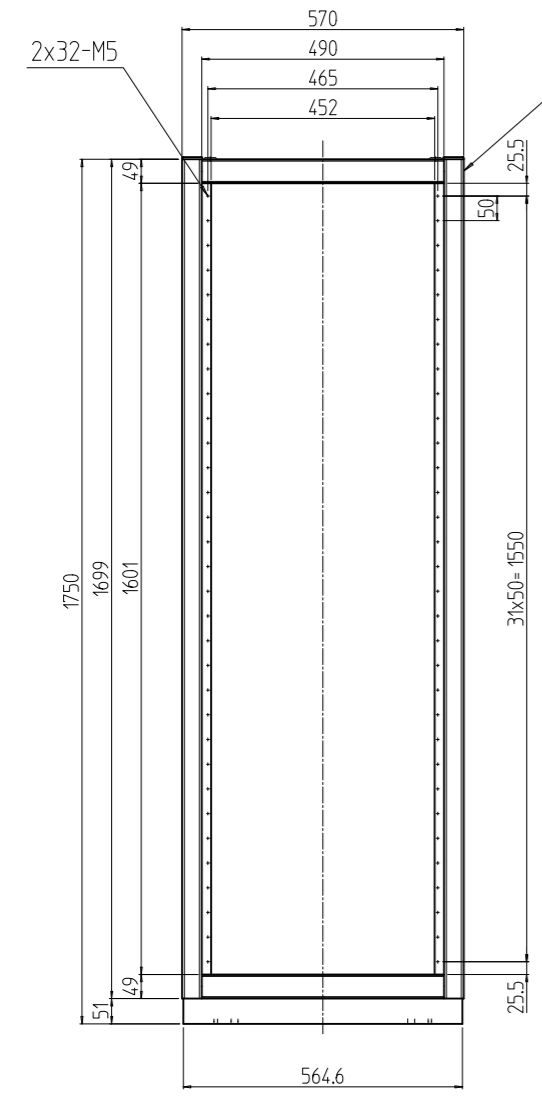

変更 REVISIONS			
回数 REV. MARK	日付 DATE	記事 CONTENTS	変更者 REVISED BY

A-A

B部詳細 (1:5)
(4ヶ所)

1s	02	プレートセットV	RKO-1753PSV2**	【**】部 WG:「ホワイトグレイ」/N1:「ブラック」
1s	01	キャビネットラック	RKC-175J-53N#	【#】部 9:「シルバー」/1:「ブラック」
個数 QUANTITY	No.	製品名 PART NAME	型式 MODEL	仕上 FINISH
		単位 UNIT	設計 DESIGNED	検 CHECKED
		mm	承認 APPROVED	図 名
		1:15		外観寸法(プレートセットV組込)
				品 名
				RKCキャビネットラック
				型 式
				RKC-175J-53N#
				図 番
				RKNC-365211
				DRAWING No.