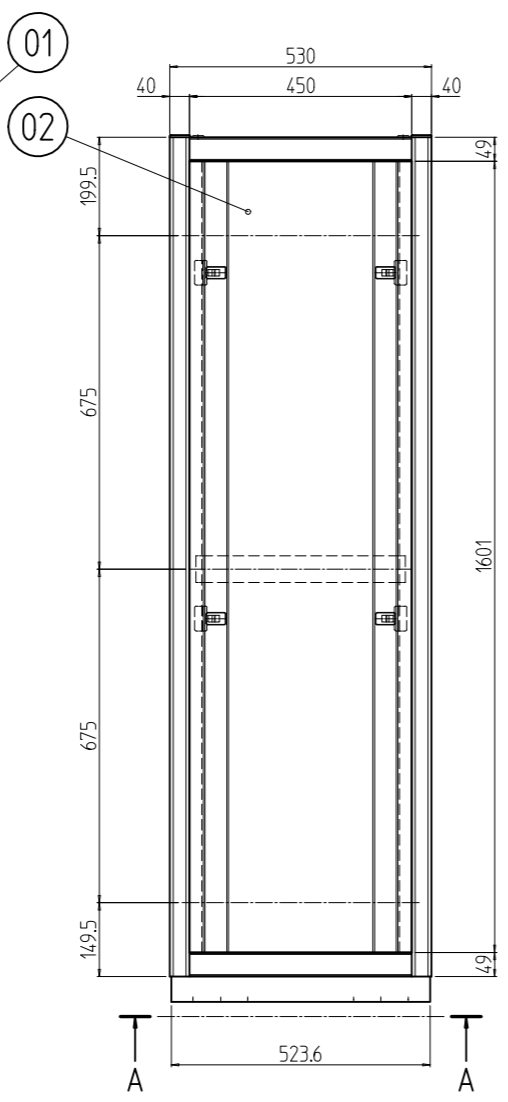

変更 REVISIONS			
回数 REV. MARK	日付 DATE	記事 CONTENTS	変更者 REVISED BY

A-A

B部詳細 (1:5)
(4ヶ所)

1s	02	プレートセットV	RKO-1753PSV2**	【**】部 WG:「ホワイトグレイ」/N1:「ブラック」
1s	01	キャビネットラック	RKC-175J-53N#	【#】部 9:「シルバー」/1:「ブラック」
個数 QUANTITY	No.	製品名 PART NAME	型式 MODEL	仕上 FINISH
		単位 UNIT	設計 DESIGNED	検 CHECKED
		mm	承認 APPROVED	図 名
		1:15		外観寸法(プレートセットV組込)
				品 名
				RKCキャビネットラック
				型 式
				RKC-175J-53N#
				図 番
				RKNC-365211
				DRAWING No.