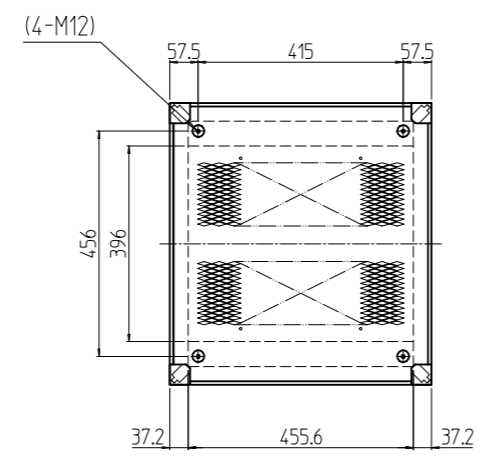

変更 REVISIONS			
回数 REV. MARK	日付 DATE	記事 CONTENTS	変更者 REVISED BY

A-A

B部詳細 (1:5)
(4ヶ所)

1s	02	プレートセットV	RKO-1753PSV2**	【**】部 WG:「ホワイトグレイ」/N1:「ブラック」
1s	01	キャビネットラック	RKC-175J-53N#	【#】部 9:「シルバー」/1:「ブラック」
個数 QUANTITY	No.	製品名 PART NAME	型式 MODEL	仕上 FINISH
		単位 UNIT	設計 DESIGNED	検 CHECKED
		mm	承認 APPROVED	図 名
		1:15		外観寸法(プレートセットV組込)
				品 名
				RKCキャビネットラック
				型 式
				RKC-175J-53N#
				図 番
				RKNC-365211
				DRAWING No.