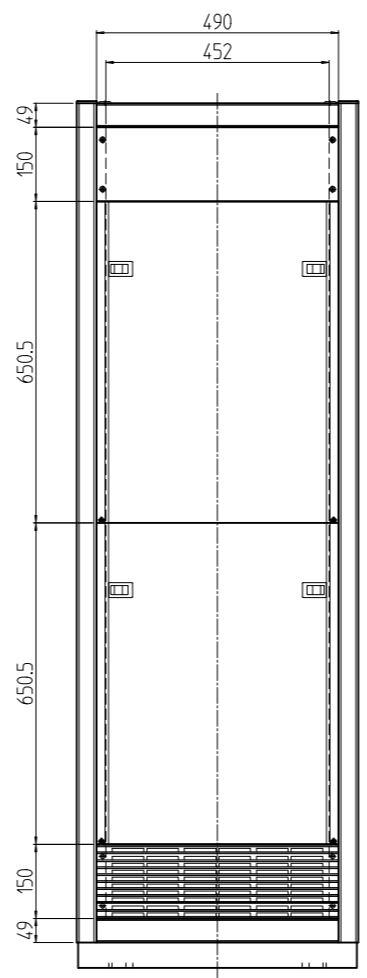

変更 REVISIONS			
回数 REV. MARK	日付 DATE	記事 CONTENTS	変更者 REVISED BY

A-A

B部詳細 (1:5)
(4ヶ所)

1s	02	プレートセットV	RKO-1753PSV2**	【**】部 WG:「ホワイトグレイ」/N1:「ブラック」
1s	01	キャビネットラック	RKC-175J-53N#	【#】部 9:「シルバー」/1:「ブラック」
個数 QUANTITY	No.	製品名 PART NAME	型式 MODEL	仕上 FINISH
		単位 UNIT	設計 DESIGNED	検 CHECKED
		mm	承認 APPROVED	図 名
		1:15		外観寸法(プレートセットV組込)
				品 名
				RKCキャビネットラック
				型 式
				RKC-175J-53N#
				図 番
				RKNC-365211
				DRAWING No.