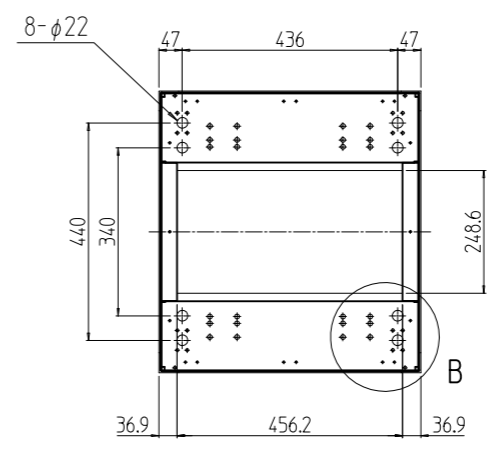

変更 REVISIONS			
回数 REV. MARK	日付 DATE	記事 CONTENTS	変更者 REVISED BY

A-A

B部詳細 (1:5)
(4ヶ所)

1s	02	プレートセットV	RKO-1753PSV2**	【**】部 WG:「ホワイトグレイ」/N1:「ブラック」
1s	01	キャビネットラック	RKC-175J-53N#	【#】部 9:「シルバー」/1:「ブラック」
個数 QUANTITY	No.	製品名 PART NAME	型式 MODEL	仕上 FINISH
		単位 UNIT	設計 DESIGNED	検 CHECKED
		mm	承認 APPROVED	図 名
		1:15		外観寸法(プレートセットV組込)
				品 名
				RKCキャビネットラック
				型 式
				RKC-175J-53N#
				図 番
				RKNC-365211
				DRAWING No.