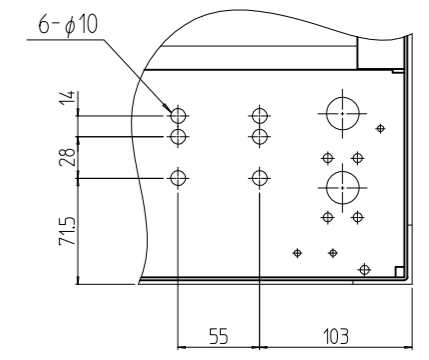

変更 REVISIONS			
回数 REV. MARK	日付 DATE	記事 CONTENTS	変更者 REVISED BY

A-A

B部詳細 (1:5)
(4ヶ所)

1s	02	プレートセットV	RKO-1753PSV2**	【**】部 WG:「ホワイトグレイ」/N1:「ブラック」
1s	01	キャビネットラック	RKC-175J-53N#	【#】部 9:「シルバー」/1:「ブラック」
個数 QUANTITY	No.	製品名 PART NAME	型式 MODEL	仕上 FINISH
		単位 UNIT	設計 DESIGNED	検 CHECKED
		mm	承認 APPROVED	図 名
		1:15		外観寸法(プレートセットV組込)
				品 名
				RKCキャビネットラック
				型 式
				RKC-175J-53N#
				図 番
				RKNC-365211
				DRAWING No.