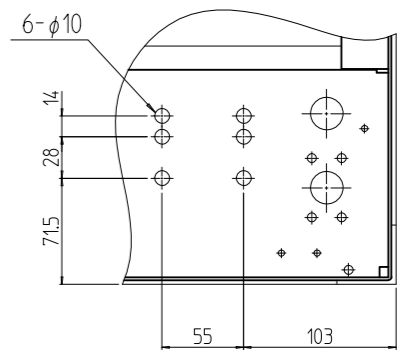

変更 REVISIONS			
回数 REV. MARK	日付 DATE	記事 CONTENTS	変更者 REVISED BY

A-A

B部詳細 (1:5)
(4ヶ所)

1s	02	プレートセットV	RKO-1771PSV2**	【**】部 WG:「ホワイトグレイ」/N1:「ブラック」
1s	01	キャビネットラック	RKC-175J-71N#	【#】部 9:「シルバー」/1:「ブラック」
個数 QUANTITY	No.	製品名 PART NAME	型式 MODEL	仕上 FINISH
		単位 UNIT	設計 DESIGNED	検 CHECKED
		mm	承認 APPROVED	図 名
		1:15		名 RKCキャビネットラック
				型 式
				式 RKC-175J-71N#
				図 番
				番 RKNC-365411