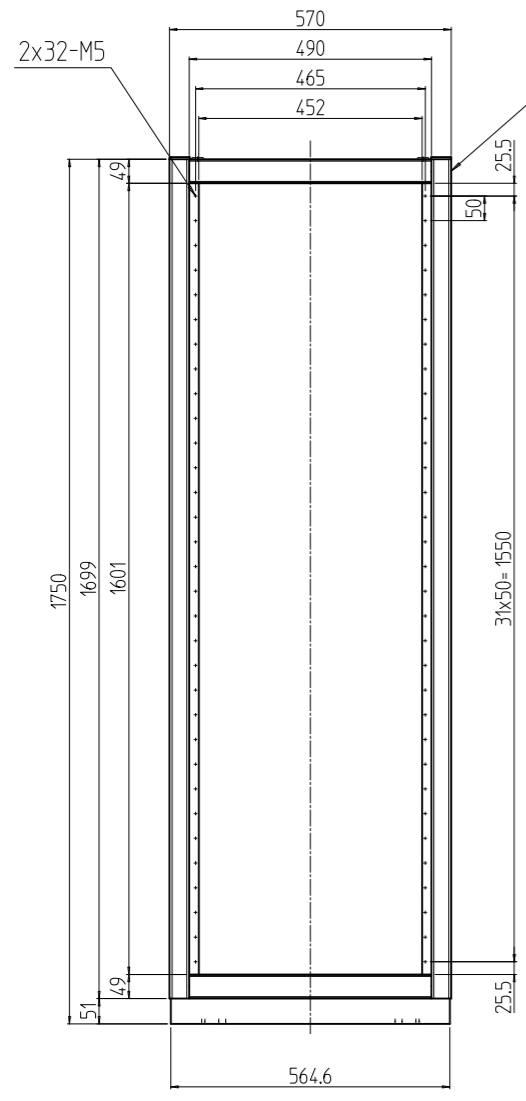

変更 REVISIONS			
回数 REV. MARK	日付 DATE	記事 CONTENTS	変更者 REVISED BY

A-A

B部詳細 (1:5)
(4ヶ所)

1s	02	プレートセットV	RKO-1771PSV2**	【**】部 WG:「ホワイトグレイ」/N1:「ブラック」
1s	01	キャビネットラック	RKC-175J-71N#	【#】部 9:「シルバー」/1:「ブラック」
個数 QUANTITY	No.	製品名 PART NAME	型式 MODEL	仕上 FINISH
		単位 UNIT	設計 DESIGNED	検 CHECKED
		mm	承認 APPROVED	図 名
		1:15		名 RKCキャビネットラック
				型 式
				式 RKC-175J-71N#
				図 番
				番 RKNC-365411

出

SETTSU 摂津金属工業株式会社

DRAWING No. RKNC-365411