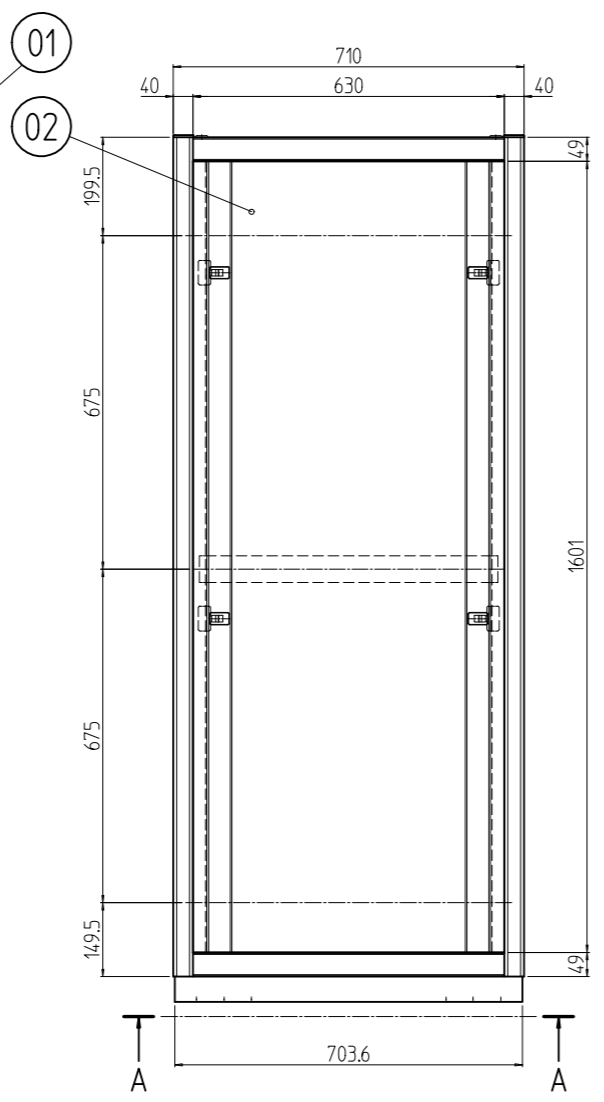

変更 REVISIONS			
回数 REV. MARK	日付 DATE	記事 CONTENTS	変更者 REVISED BY

A-A

B部詳細 (1:5)
(4ヶ所)

1s	02	プレートセットV	RKO-1771PSV2**	【**】部 WG:「ホワイトグレイ」/N1:「ブラック」
1s	01	キャビネットラック	RKC-175J-71N#	【#】部 9:「シルバー」/1:「ブラック」
個数 QUANTITY	No.	製品名 PART NAME	型式 MODEL	仕上 FINISH
		単位 UNIT	設計 DESIGNED	検 CHECKED
		mm	承認 APPROVED	図 名
		1:15		名 RKCキャビネットラック
				型 式
				式 RKC-175J-71N#
				図 番
				番 RKNC-365411

出

SETTSU 摂津金属工業株式会社

DRAWING No. RKNC-365411