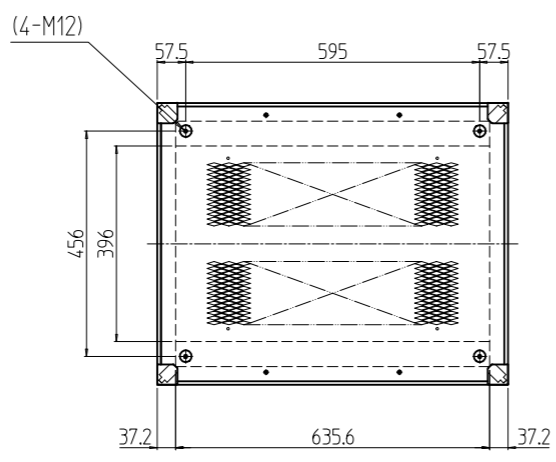

変更 REVISIONS			
回数 REV. MARK	日付 DATE	記事 CONTENTS	変更者 REVISED BY

A-A

B部詳細 (1:5)
(4ヶ所)

1s	02	プレートセットV	RKO-1771PSV2**	【**】部 WG:「ホワイトグレイ」/N1:「ブラック」
1s	01	キャビネットラック	RKC-175J-71N#	【#】部 9:「シルバー」/1:「ブラック」
個数 QUANTITY	No.	製品名 PART NAME	型式 MODEL	仕上 FINISH
		単位 UNIT	設計 DESIGNED	検 CHECKED
		mm	承認 APPROVED	図 名
		1:15		名 RKCキャビネットラック
				型 式
				式 RKC-175J-71N#
				図 番
				番 RKNC-365411