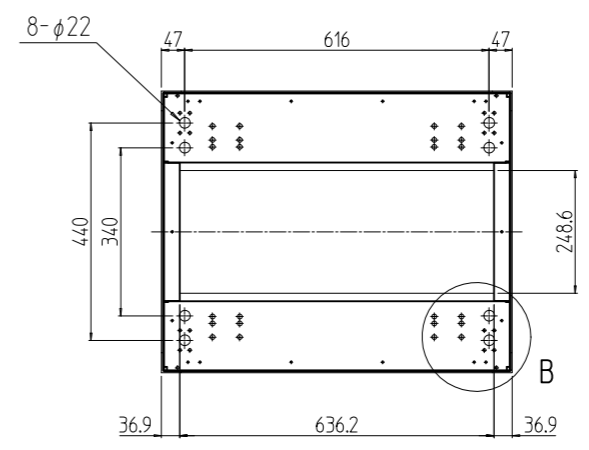

変更 REVISIONS			
回数 REV. MARK	日付 DATE	記事 CONTENTS	変更者 REVISED BY

A-A

B部詳細 (1:5)
(4ヶ所)

1s	02	プレートセットV	RKO-1771PSV2**	【**】部 WG:「ホワイトグレイ」/N1:「ブラック」
1s	01	キャビネットラック	RKC-175J-71N#	【#】部 9:「シルバー」/1:「ブラック」
個数 QUANTITY	No.	製品名 PART NAME	型式 MODEL	仕上 FINISH
		単位 UNIT	設計 DESIGNED	検 CHECKED
		mm	承認 APPROVED	図 名
		1:15		名 RKCキャビネットラック
				型 式
				式 RKC-175J-71N#
				図 番
				番 RKNC-365411