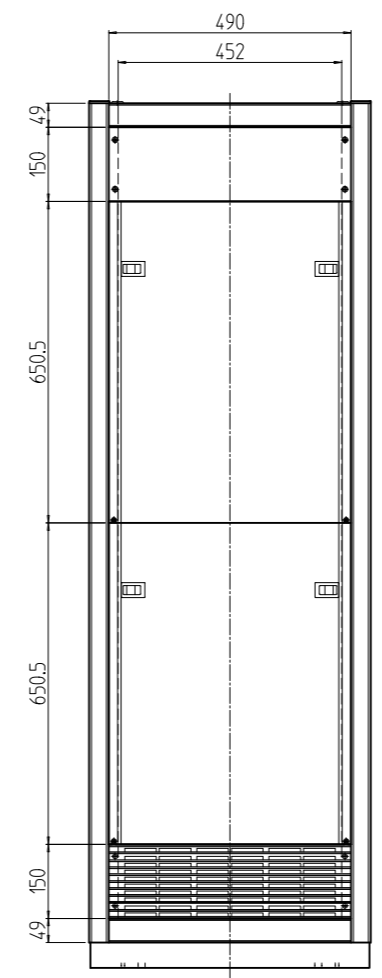

変更 REVISIONS			
回数 REV. MARK	日付 DATE	記事 CONTENTS	変更者 REVISED BY

A-A

B部詳細 (1:5)
(4ヶ所)

1s	02	プレートセットV	RKO-1771PSV2**	【**】部 WG:「ホワイトグレイ」/N1:「ブラック」
1s	01	キャビネットラック	RKC-175J-71N#	【#】部 9:「シルバー」/1:「ブラック」
個数 QUANTITY	No.	製品名 PART NAME	型式 MODEL	仕上 FINISH
		単位 UNIT	設計 DESIGNED	検 CHECKED
		mm	承認 APPROVED	図 名
		1:15		名 RKCキャビネットラック
				型 式
				式 RKC-175J-71N#
				図 番
				番 RKNC-365411

出

SETTSU 摂津金属工業株式会社

DRAWING No. RKNC-365411