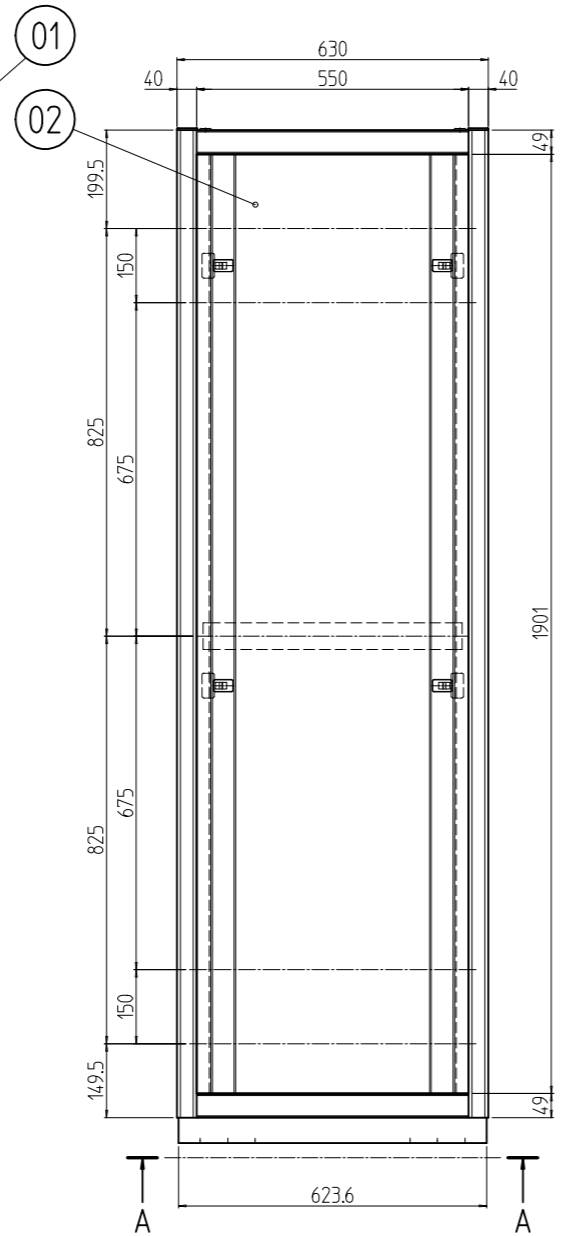

変更 REVISIONS			
回数 REV. MARK	日付 DATE	記事 CONTENTS	変更者 REVISED BY

A-A

B部詳細 (1 : 5)
(4ヶ所)

1s	02	プレートセットV	RKO-2063PSV2**	「**」部 WG:「ホワイトグレイ」/N1:「ブラック」
1s	01	キャビネットラック	RKC-205J-63N#	「#」部 9:「シルバー」/1:「ブラック」
個数 QUANTITY	No.	製品名 PART NAME	型式 MODEL	仕上 FINISH
		単位 UNIT	設計 DESIGNED	検査 CHECKED
		mm	承認 APPROVED	図名 TITLE
		1 : 15		外観寸法(プレートセットV組込)
				品名 NAME
				RKCキャビネットラック
				型式 MODEL
				RKC-205J-63N#
				図番 DRAWING No.
				RKNC-366311