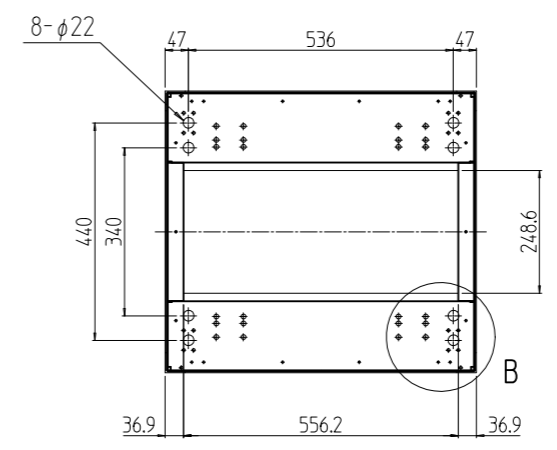

変更 REVISIONS			
回数 REV. MARK	日付 DATE	記事 CONTENTS	変更者 REVISED BY

A-A

B部詳細 (1 : 5)
(4ヶ所)

1s	02	プレートセットV	RKO-2063PSV2**	「**」部 WG:「ホワイトグレイ」/N1:「ブラック」
1s	01	キャビネットラック	RKC-205J-63N#	「#」部 9:「シルバー」/1:「ブラック」
個数 QUANTITY	No.	製品名 PART NAME	型式 MODEL	仕上 FINISH
		単位 UNIT	設計 DESIGNED	検査 CHECKED
		mm	承認 APPROVED	図名 TITLE
		1 : 15		外観寸法(プレートセットV組込)
				品名 NAME
				RKCキャビネットラック
				型式 MODEL
				RKC-205J-63N#
				図番 DRAWING No.
				RKNC-366311