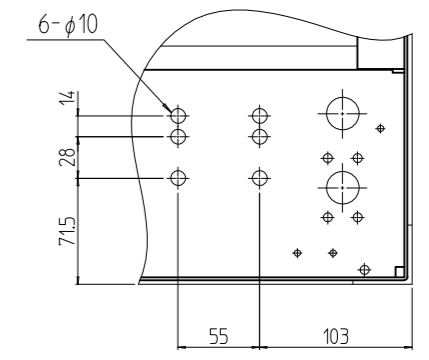

変更 REVISIONS			
回数 REV. MARK	日付 DATE	記事 CONTENTS	変更者 REVISED BY

A-A

B部詳細 (1 : 5)
(4ヶ所)

1s	02	プレートセットV	RKO-2063PSV2**	「**」部 WG:「ホワイトグレイ」/N1:「ブラック」
1s	01	キャビネットラック	RKC-205J-63N#	「#」部 9:「シルバー」/1:「ブラック」
個数 QUANTITY	No.	製品名 PART NAME	型式 MODEL	仕上 FINISH
		単位 UNIT	設計 DESIGNED	検査 CHECKED
		mm	承認 APPROVED	図名 TITLE
		1 : 15		外観寸法(プレートセットV組込)
				品名 NAME
				RKCキャビネットラック
				型式 MODEL
				RKC-205J-63N#
				図番 DRAWING No.
				RKNC-366311