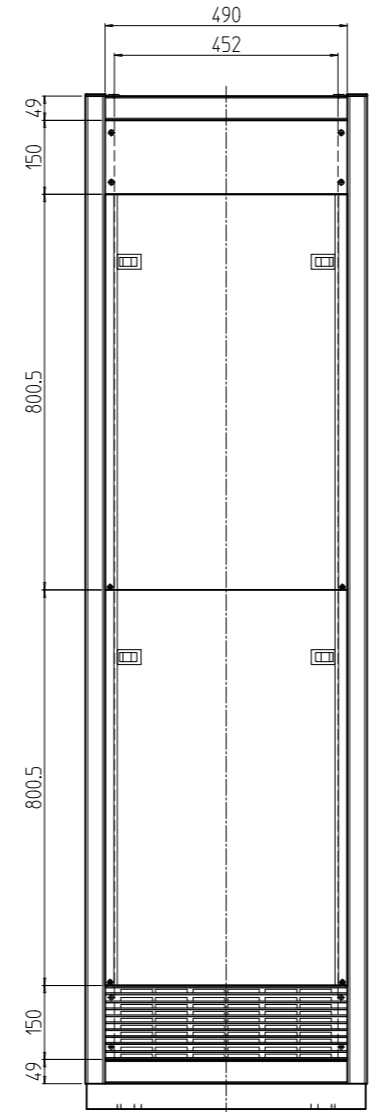

変更 REVISIONS			
回数 REV. MARK	日付 DATE	記事 CONTENTS	変更者 REVISED BY

A-A

B部詳細 (1 : 5)
(4ヶ所)

1s	02	プレートセットV	RKO-2063PSV2**	「**」部 WG:「ホワイトグレイ」/N1:「ブラック」
1s	01	キャビネットラック	RKC-205J-63N#	「#」部 9:「シルバー」/1:「ブラック」
個数 QUANTITY	No.	製品名 PART NAME	型式 MODEL	仕上 FINISH
		単位 UNIT	設計 DESIGNED	検査 CHECKED
		mm	承認 APPROVED	図名 TITLE
		1 : 15		外観寸法(プレートセットV組込)
				品名 NAME
				RKCキャビネットラック
				型式 MODEL
				RKC-205J-63N#
				図番 DRAWING No.
				RKNC-366311