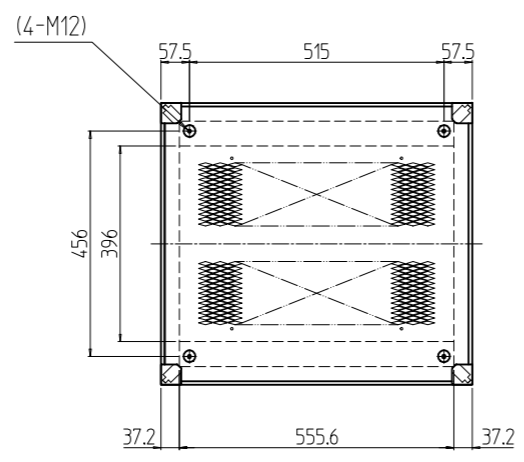

変更 REVISIONS			
回数 REV. MARK	日付 DATE	記事 CONTENTS	変更者 REVISED BY

A-A

B部詳細 (1 : 5)
(4ヶ所)

1s	02	プレートセットV	RKO-2063PSV2**	「**」部 WG:「ホワイトグレイ」/N1:「ブラック」
1s	01	キャビネットラック	RKC-205J-63N#	「#」部 9:「シルバー」/1:「ブラック」
個数 QUANTITY	No.	製品名 PART NAME	型式 MODEL	仕上 FINISH
		単位 UNIT	設計 DESIGNED	検査 CHECKED
		mm	承認 APPROVED	図名 TITLE
		1 : 15		外観寸法(プレートセットV組込)
				品名 NAME
				RKCキャビネットラック
				型式 MODEL
				RKC-205J-63N#
				図番 DRAWING No.
				RKNC-366311