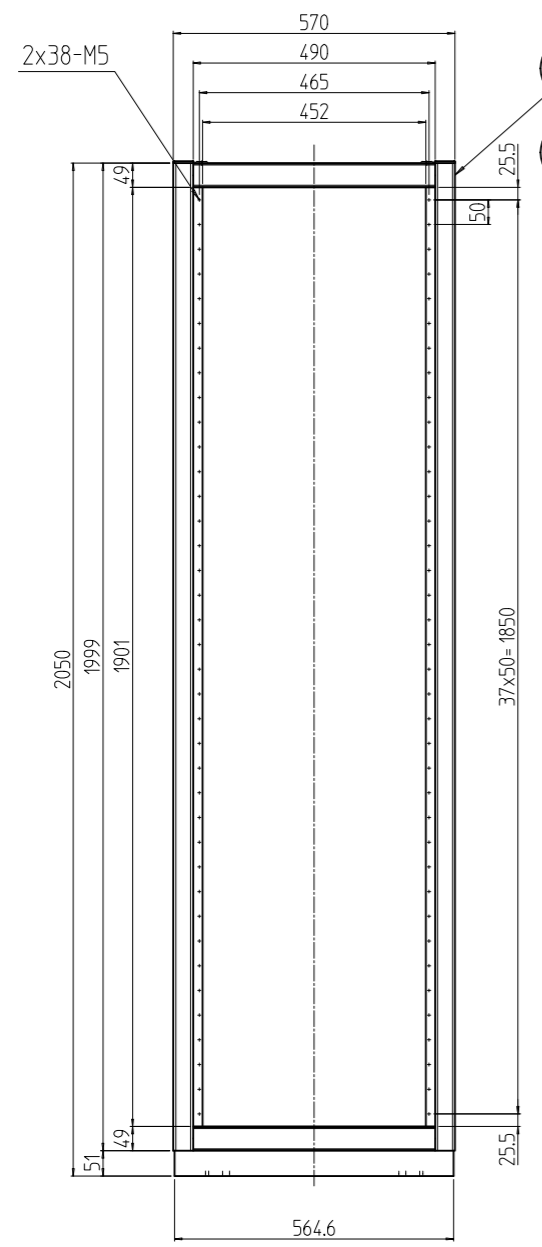

変更 REVISIONS			
回数 REV. MARK	日付 DATE	記事 CONTENTS	変更者 REVISED BY

A-A

B部詳細 (1 : 5)
(4ヶ所)

1s	02	プレートセットV	RKO-2063PSV2**	「**」部 WG:「ホワイトグレイ」/N1:「ブラック」
1s	01	キャビネットラック	RKC-205J-63N#	「#」部 9:「シルバー」/1:「ブラック」
個数 QUANTITY	No.	製品名 PART NAME	型式 MODEL	仕上 FINISH
		単位 UNIT	設計 DESIGNED	検査 CHECKED
		mm	承認 APPROVED	図名 TITLE
		1 : 15		外観寸法(プレートセットV組込)
				品名 NAME
				RKCキャビネットラック
				型式 MODEL
				RKC-205J-63N#
				図番 DRAWING No.
				RKNC-366311