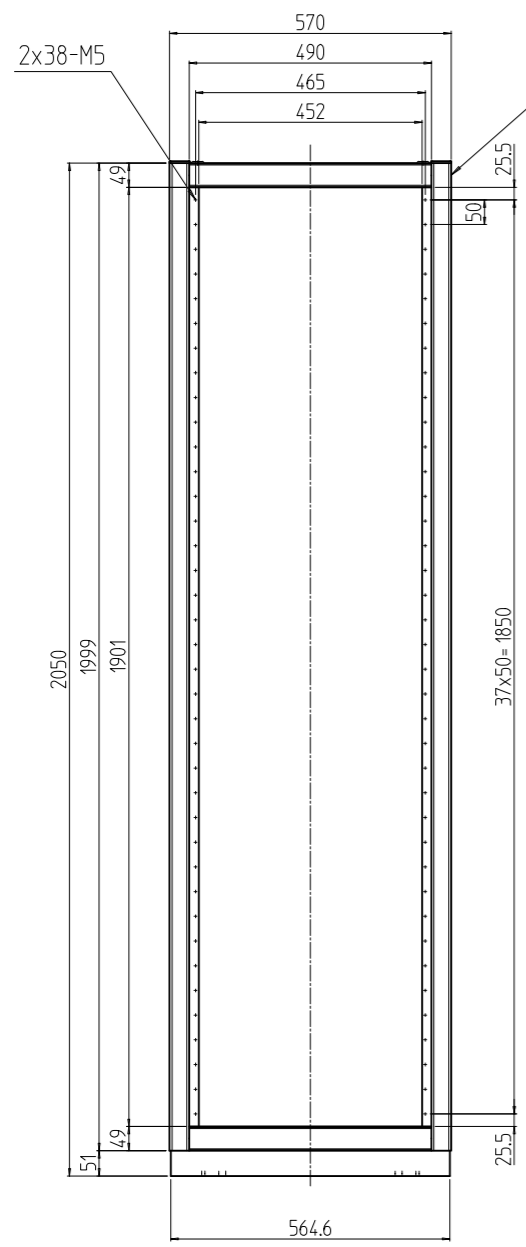

変更 REVISIONS			
回数 REV. MARK	日付 DATE	記事 CONTENTS	変更者 REVISED BY

A-A

B部詳細 (1:5)
(4ヶ所)

1s	02	プレートセットV	RKO-2071PSV2**	「**」部 WG:「ホワイトグレイ」/N1:「ブラック」
1s	01	キャビネットラック	RKC-205J-71N#	「#」部 9:「シルバー」/1:「ブラック」
個数 QUANTITY	No.	製品名 PART NAME	型式 MODEL	仕上 FINISH
		単位 UNIT	設計 DESIGNED	検 CHECKED
		mm	承認 APPROVED	図名 TITLE
		1:15		外観寸法(プレートセットV組込)
				品名 NAME
				RKCキャビネットラック
				型式 MODEL
				RKC-205J-71N#
				図番 DRAWING No.
				RKNC-366411