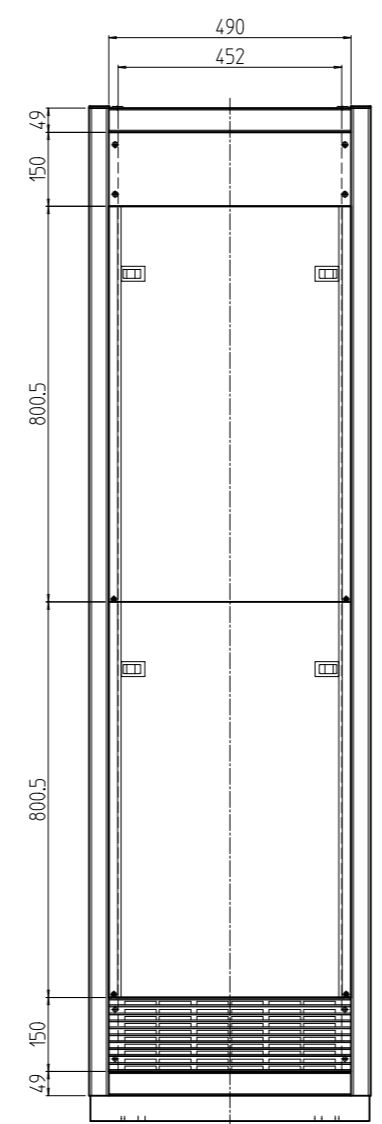

変更 REVISIONS			
回数 REV. MARK	日付 DATE	記事 CONTENTS	変更者 REVISED BY

A-A

B部詳細 (1:5)
(4ヶ所)

1s	02	プレートセットV	RKO-2071PSV2**	「**」部 WG:「ホワイトグレイ」/N1:「ブラック」
1s	01	キャビネットラック	RKC-205J-71N#	「#」部 9:「シルバー」/1:「ブラック」
個数 QUANTITY	No.	製品名 PART NAME	型式 MODEL	仕上 FINISH
		単位 UNIT	設計 DESIGNED	検 CHECKED
		mm	承認 APPROVED	図名 TITLE
		1:15		外観寸法(プレートセットV組込)
				品名 NAME
				RKCキャビネットラック
				型式 MODEL
				RKC-205J-71N#
				図番 DRAWING No.
				RKNC-366411