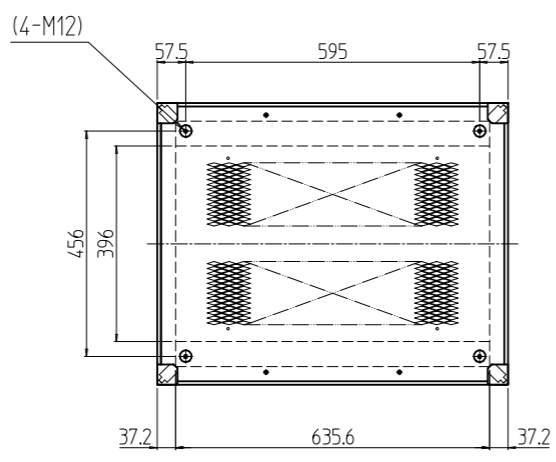

変更 REVISIONS			
回数 REV. MARK	日付 DATE	記事 CONTENTS	変更者 REVISED BY

A-A

B部詳細 (1:5)
(4ヶ所)

1s	02	プレートセットV	RKO-2071PSV2**	「**」部 WG:「ホワイトグレイ」/N1:「ブラック」
1s	01	キャビネットラック	RKC-205J-71N#	「#」部 9:「シルバー」/1:「ブラック」
個数 QUANTITY	No.	製品名 PART NAME	型式 MODEL	仕上 FINISH
		単位 UNIT	設計 DESIGNED	検 CHECKED
		mm	承認 APPROVED	図名 TITLE
		1:15		外観寸法(プレートセットV組込)
				品名 NAME
				RKCキャビネットラック
				型式 MODEL
				RKC-205J-71N#
				図番 DRAWING No.
				RKNC-366411