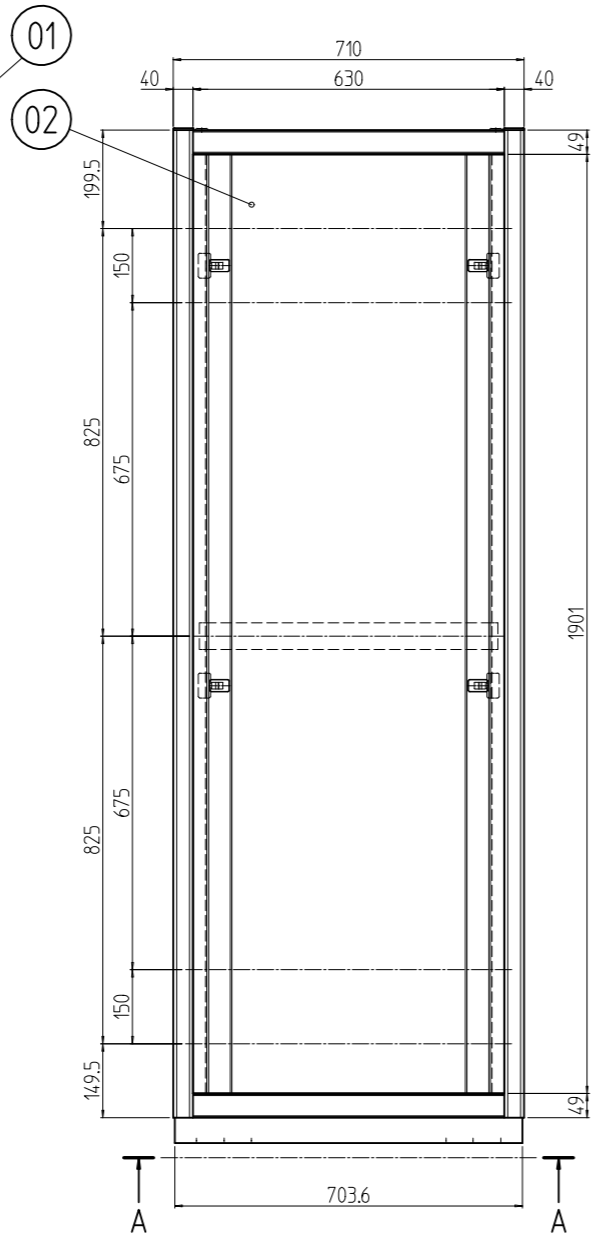

変更 REVISIONS			
回数 REV. MARK	日付 DATE	記事 CONTENTS	変更者 REVISED BY

A-A

B部詳細 (1:5)
(4ヶ所)

1s	02	プレートセットV	RKO-2071PSV2**	「**」部 WG:「ホワイトグレイ」/N1:「ブラック」
1s	01	キャビネットラック	RKC-205J-71N#	「#」部 9:「シルバー」/1:「ブラック」
個数 QUANTITY	No.	製品名 PART NAME	型式 MODEL	仕上 FINISH
		単位 UNIT	設計 DESIGNED	検 CHECKED
		mm	承認 APPROVED	図名 TITLE
		1:15		外観寸法(プレートセットV組込)
				品名 NAME
				RKCキャビネットラック
				型式 MODEL
				RKC-205J-71N#
				図番 DRAWING No.
				RKNC-366411