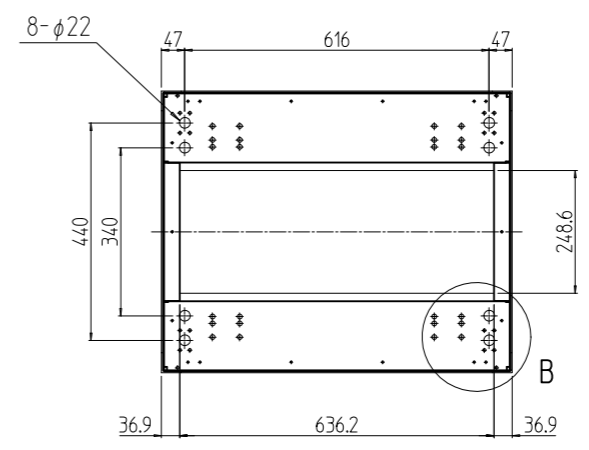

変更 REVISIONS			
回数 REV. MARK	日付 DATE	記事 CONTENTS	変更者 REVISED BY

A-A

B部詳細 (1:5)
(4ヶ所)

1s	02	プレートセットV	RKO-2071PSV2**	「**」部 WG:「ホワイトグレイ」/N1:「ブラック」
1s	01	キャビネットラック	RKC-205J-71N#	「#」部 9:「シルバー」/1:「ブラック」
個数 QUANTITY	No.	製品名 PART NAME	型式 MODEL	仕上 FINISH
		単位 UNIT	設計 DESIGNED	検 CHECKED
		mm	承認 APPROVED	図名 TITLE
		1:15		外観寸法(プレートセットV組込)
				品名 NAME
				RKCキャビネットラック
				型式 MODEL
				RKC-205J-71N#
				図番 DRAWING No.
				RKNC-366411