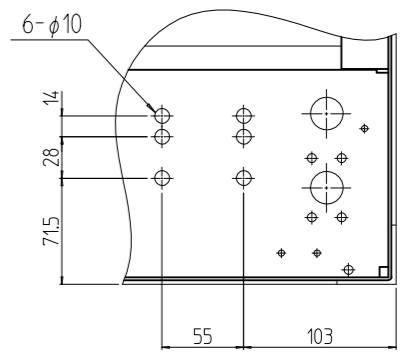

変更 REVISIONS			
回数 REV. MARK	日付 DATE	記事 CONTENTS	変更者 REVISED BY

A-A

B部詳細 (1:5)
(4ヶ所)

1s	02	プレートセットV	RKO-2071PSV2**	「**」部 WG:「ホワイトグレイ」/N1:「ブラック」
1s	01	キャビネットラック	RKC-205J-71N#	「#」部 9:「シルバー」/1:「ブラック」
個数 QUANTITY	No.	製品名 PART NAME	型式 MODEL	仕上 FINISH
		単位 UNIT	設計 DESIGNED	検 CHECKED
		mm	承認 APPROVED	図名 TITLE
		1:15		外観寸法(プレートセットV組込)
				品名 NAME
				RKCキャビネットラック
				型式 MODEL
				RKC-205J-71N#
				図番 DRAWING No.
				RKNC-366411