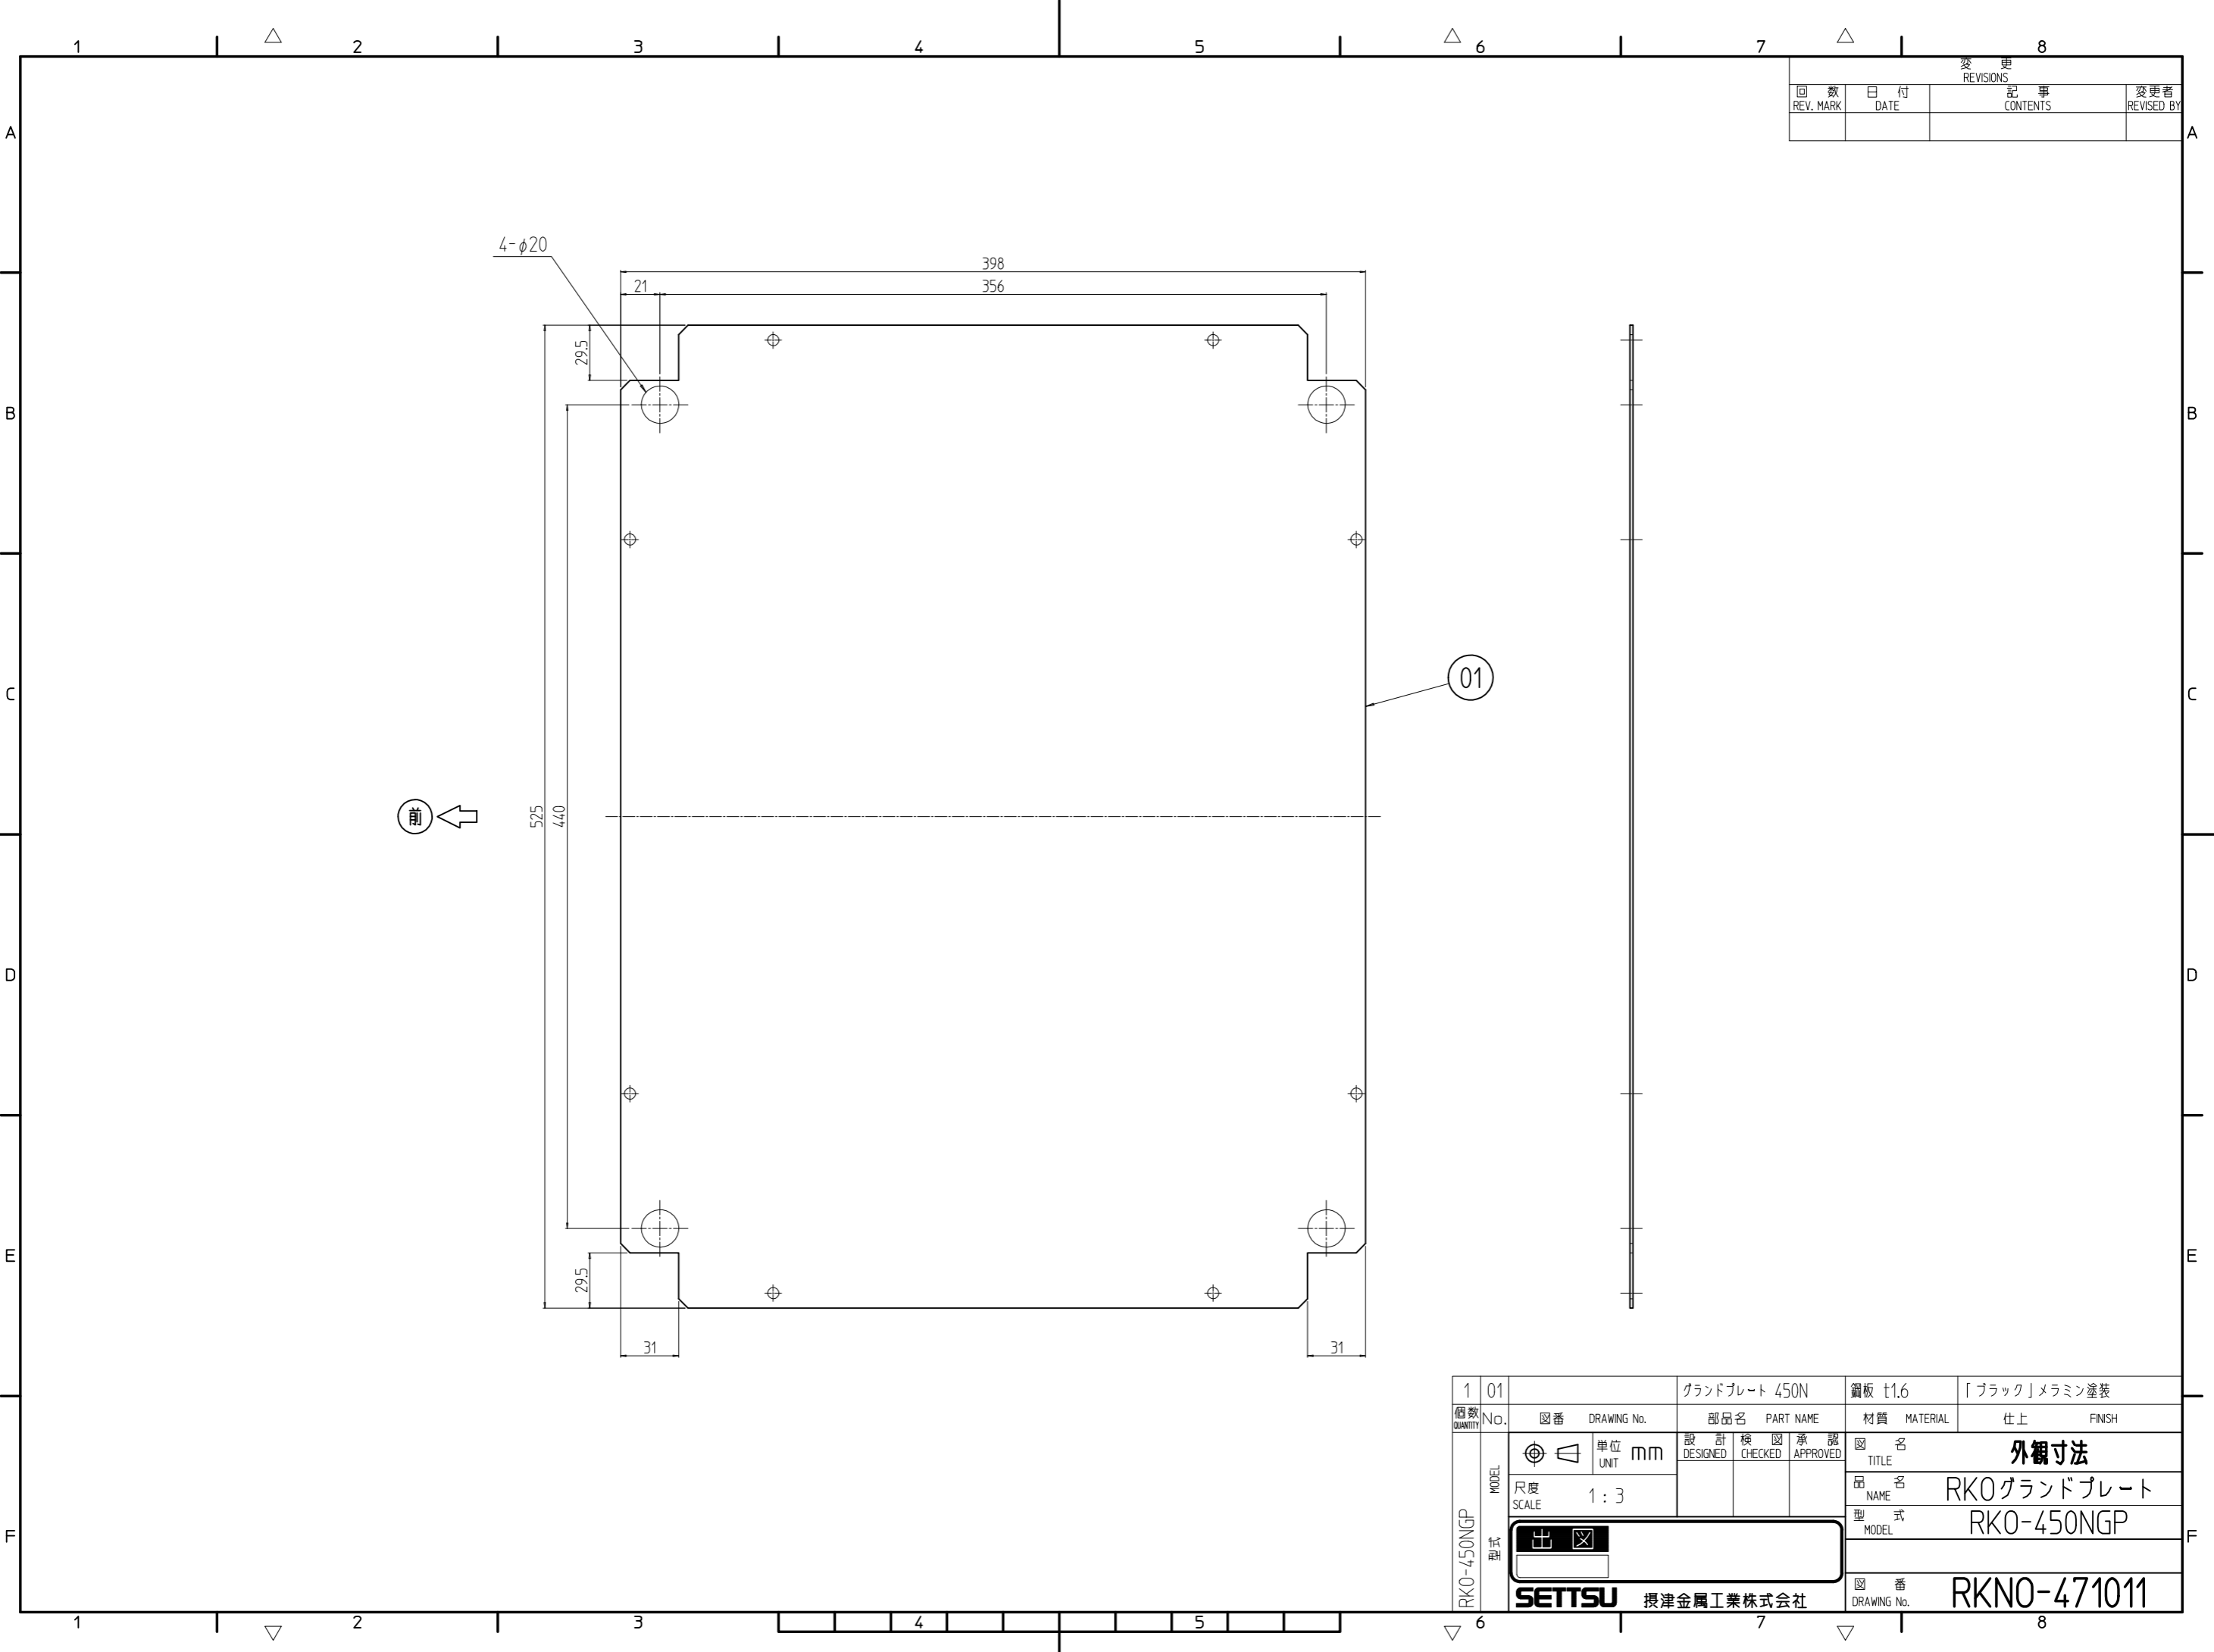

変更 REVISIONS			
回数 REV. MARK	日付 DATE	記事 CONTENTS	変更者 REVISED BY

1	01	グランドプレート 450N	鋼板 t1.6	「ブラック」メラミン塗装
個数 QUANTITY	No.	図番 DRAWING No.	部品名 PART NAME	材質 MATERIAL
		単位 UNIT	設計 DESIGNED	検査 CHECKED
		mm	承認 APPROVED	図名 TITLE
		1:3		品名 NAME
				型式 MODEL
				図番 DRAWING No.

出

SETTSU 摂津金属工業株式会社

外觀寸法

RK0グランドプレート

RK0-450NGP

RKNO-471011