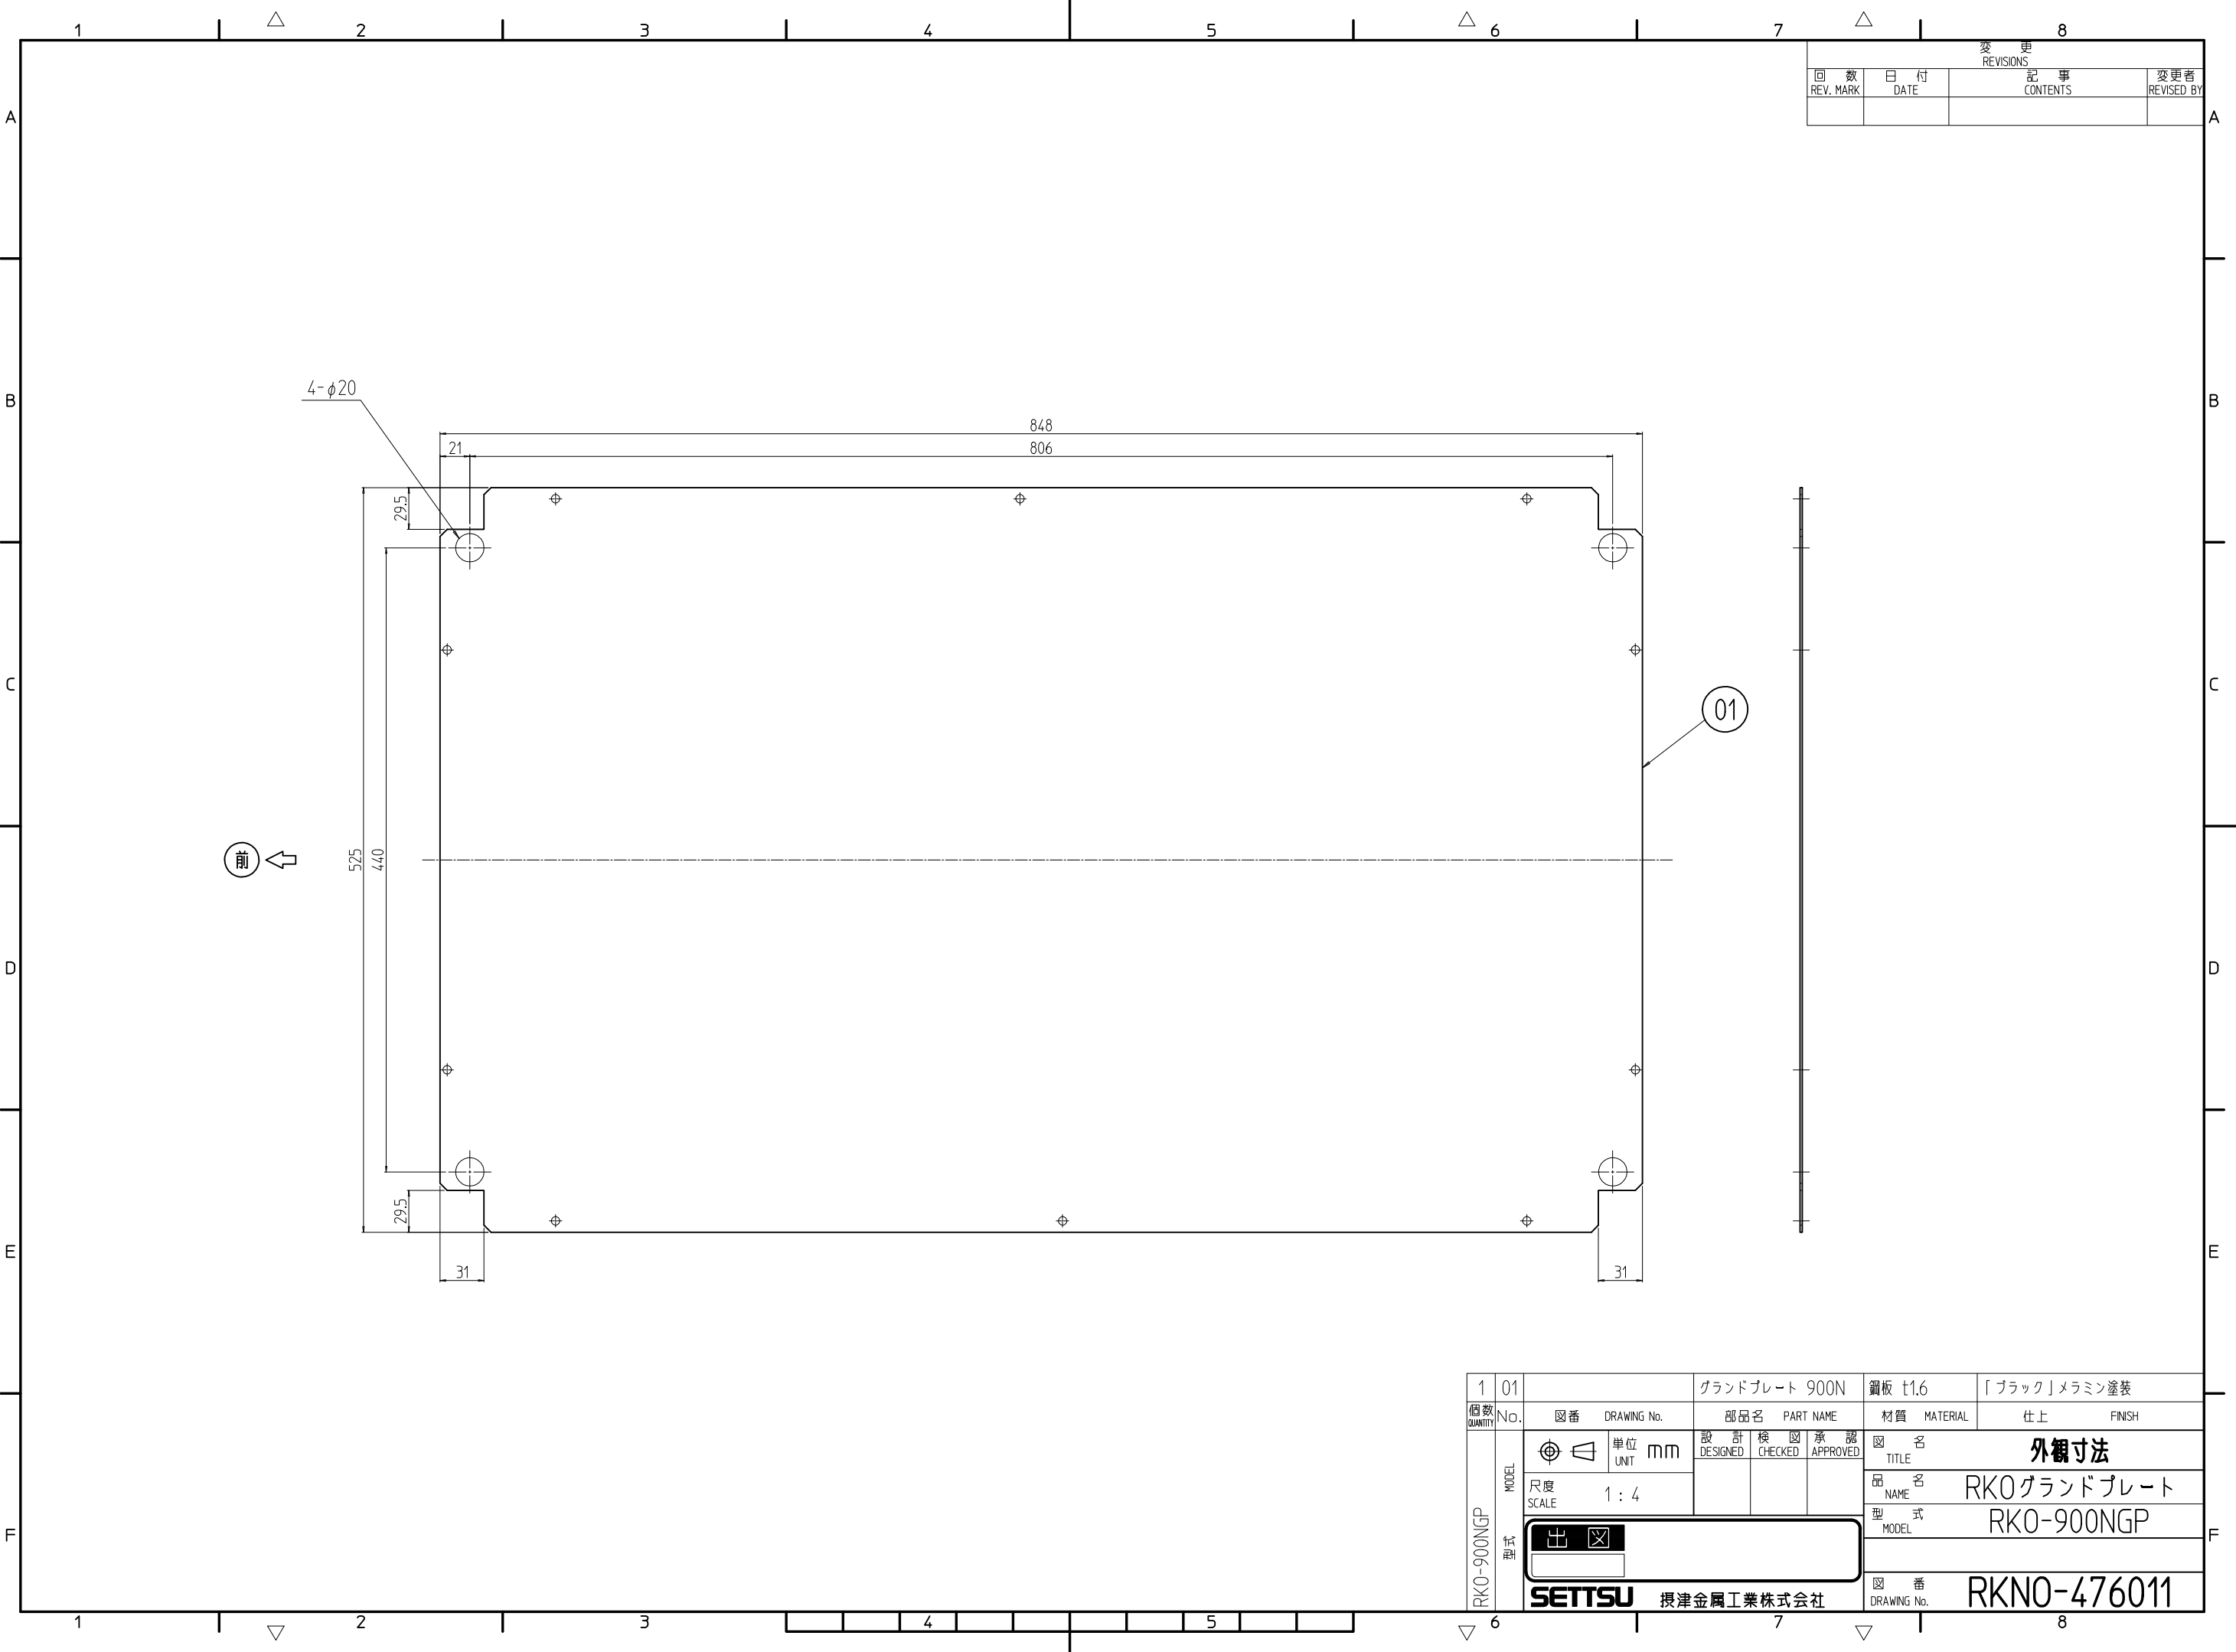

変更 REVISIONS			
回数 REV. MARK	日付 DATE	記事 CONTENTS	変更者 REVISED BY

1	01	グランドプレート 900N	鋼板 t1.6	「ブラック」メラミン塗装
個数 QUANTITY	No.	図番 DRAWING No.	部品名 PART NAME	材質 MATERIAL
				仕上 FINISH
		単位 UNIT	設計 DESIGNED	検図 CHECKED
		mm	承認 APPROVED	
		図名 TITLE	外觀寸法	
		品名 NAME	RK0グランドプレート	
		型式 MODEL	RK0-900NGP	
		出		
		図番 DRAWING No.	RKNO-476011	
		SETTSU 摂津金属工業株式会社		