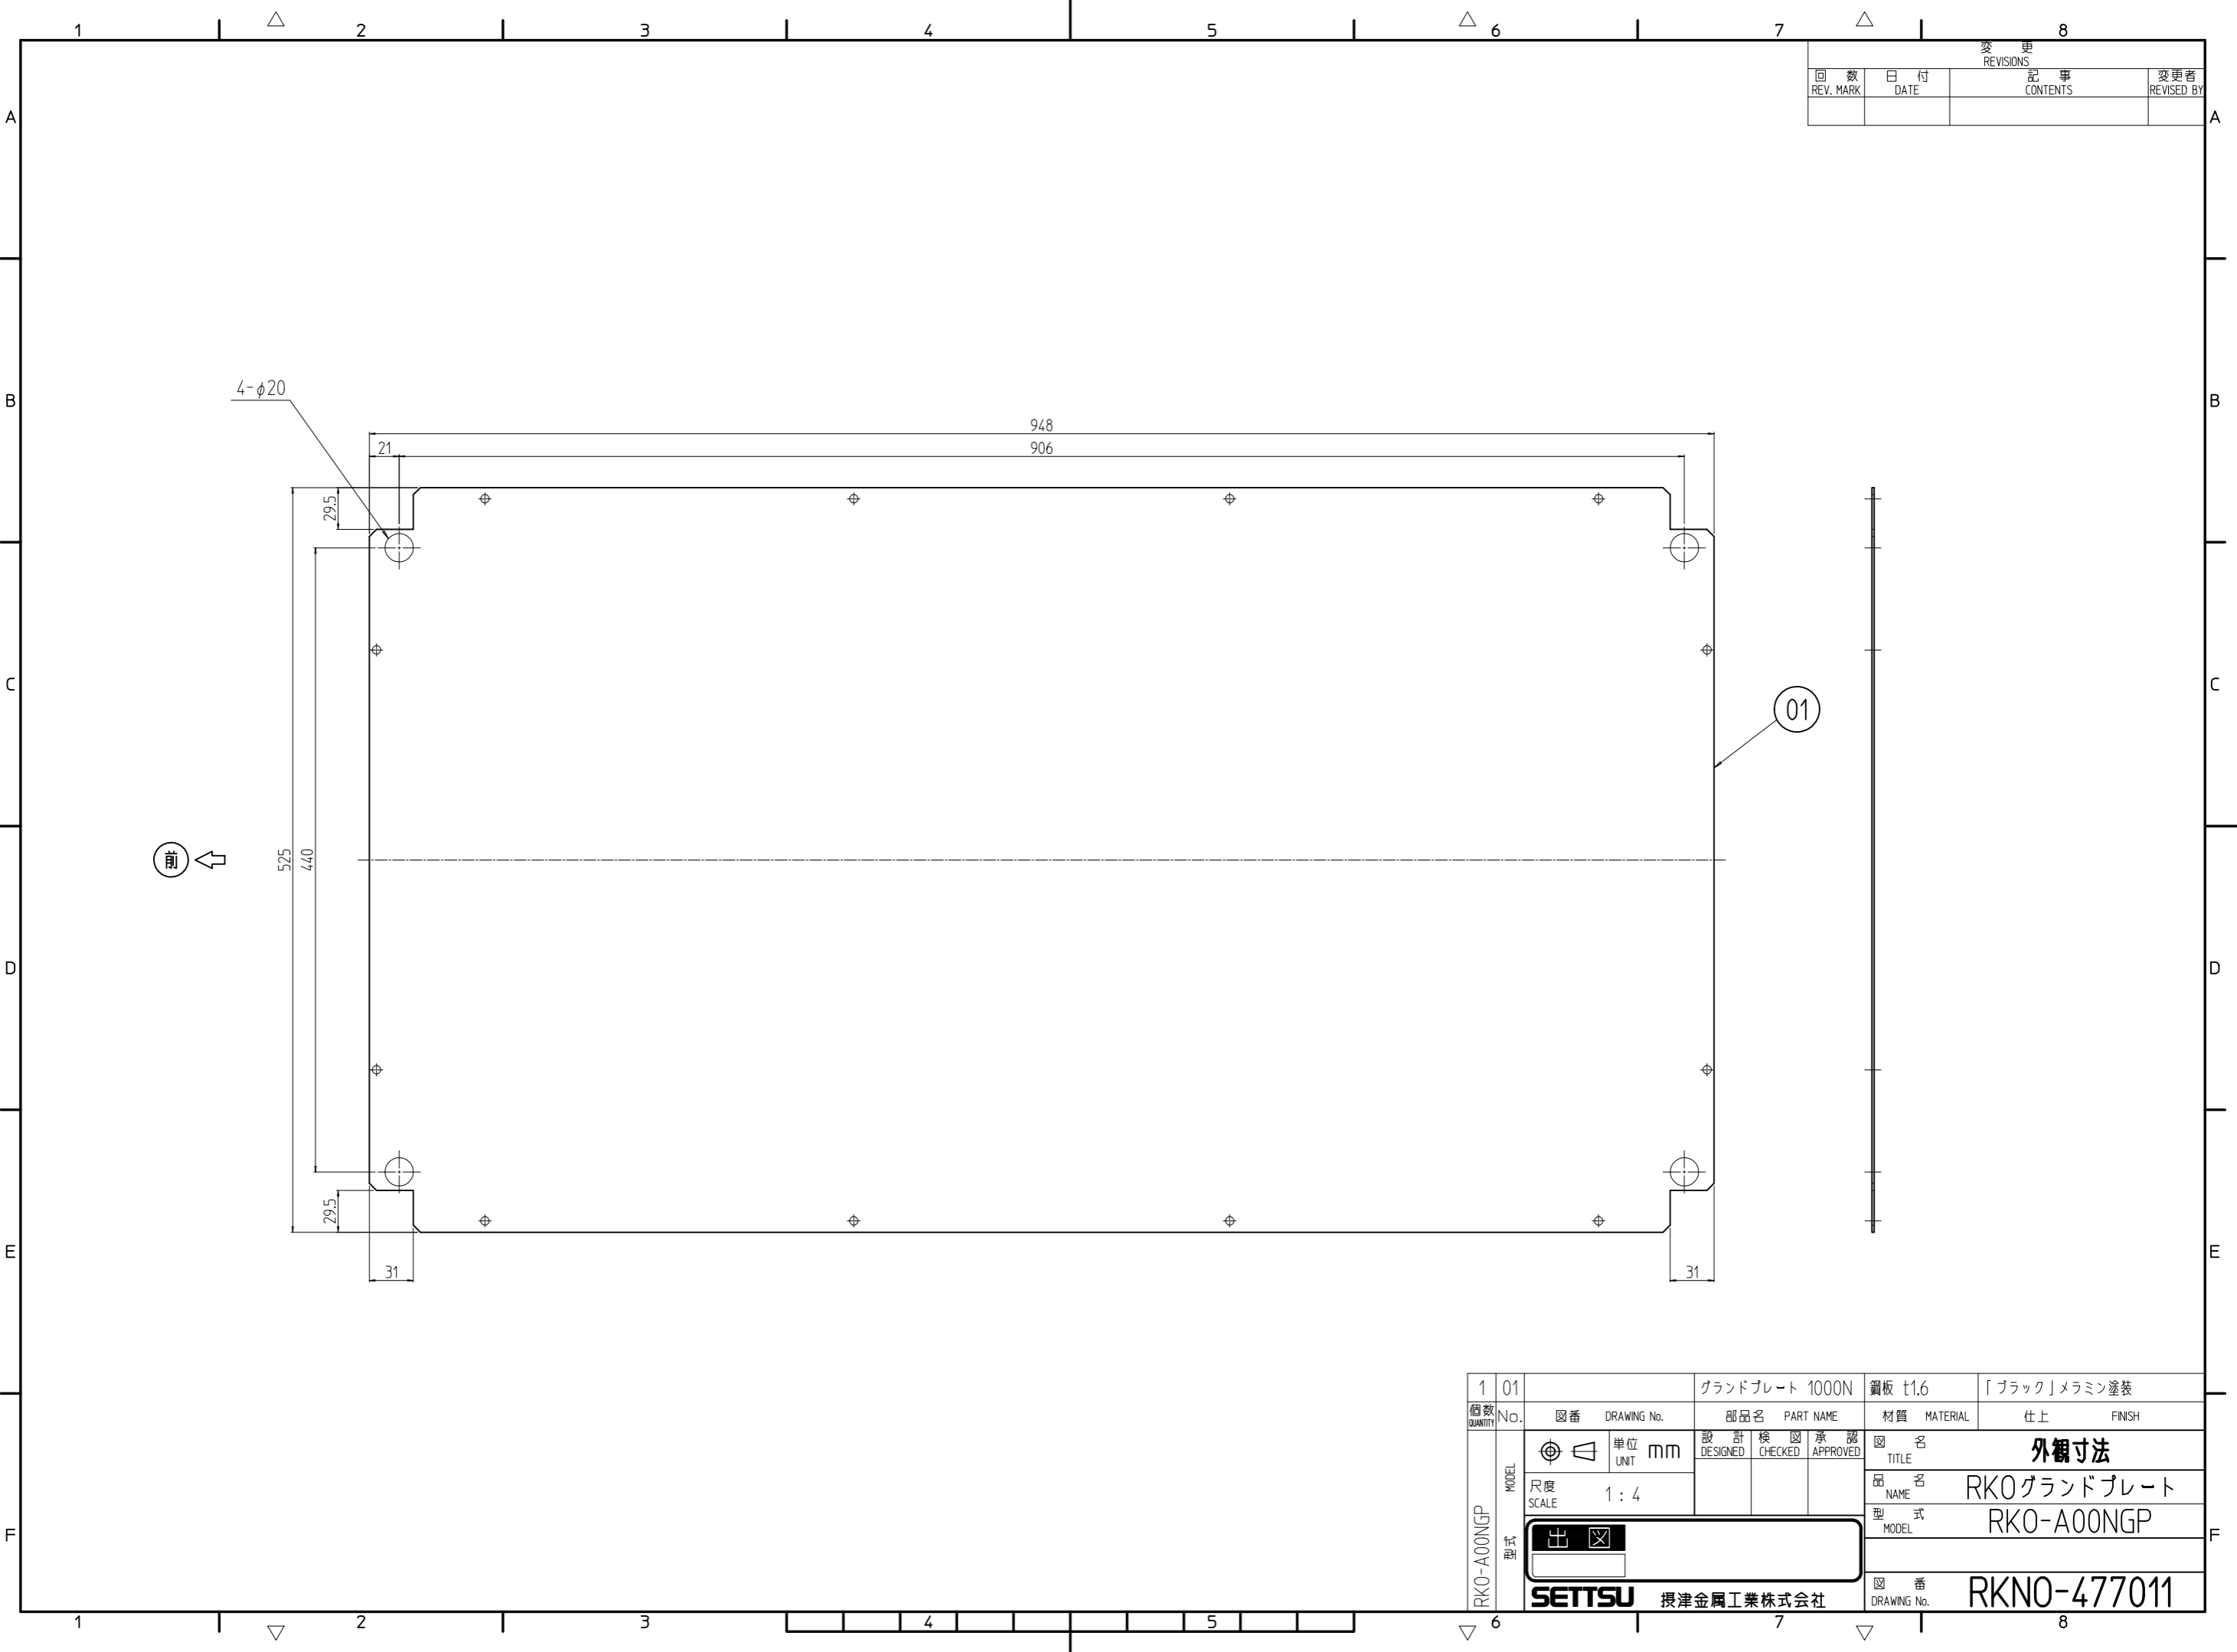

変更 REVISIONS			
回数 REV. MARK	日付 DATE	記事 CONTENTS	変更者 REVISED BY

1	01	グラウンドプレート 1000N	鋼板 t1.6	「ブラック」メラミン塗装
数量 QUANTITY	No.	図番 DRAWING No.	部品名 PART NAME	材質 MATERIAL
		単位 UNIT	設計 DESIGNED	検査 CHECKED
		mm	承認 APPROVED	図名 TITLE
		1:4		品名 NAME
				型式 MODEL
				図番 DRAWING No.

出

SETTSU 摂津金属工業株式会社

外觀寸法  
RK0グラウンドプレート  
RK0-A00NGP  
RKNO-477011