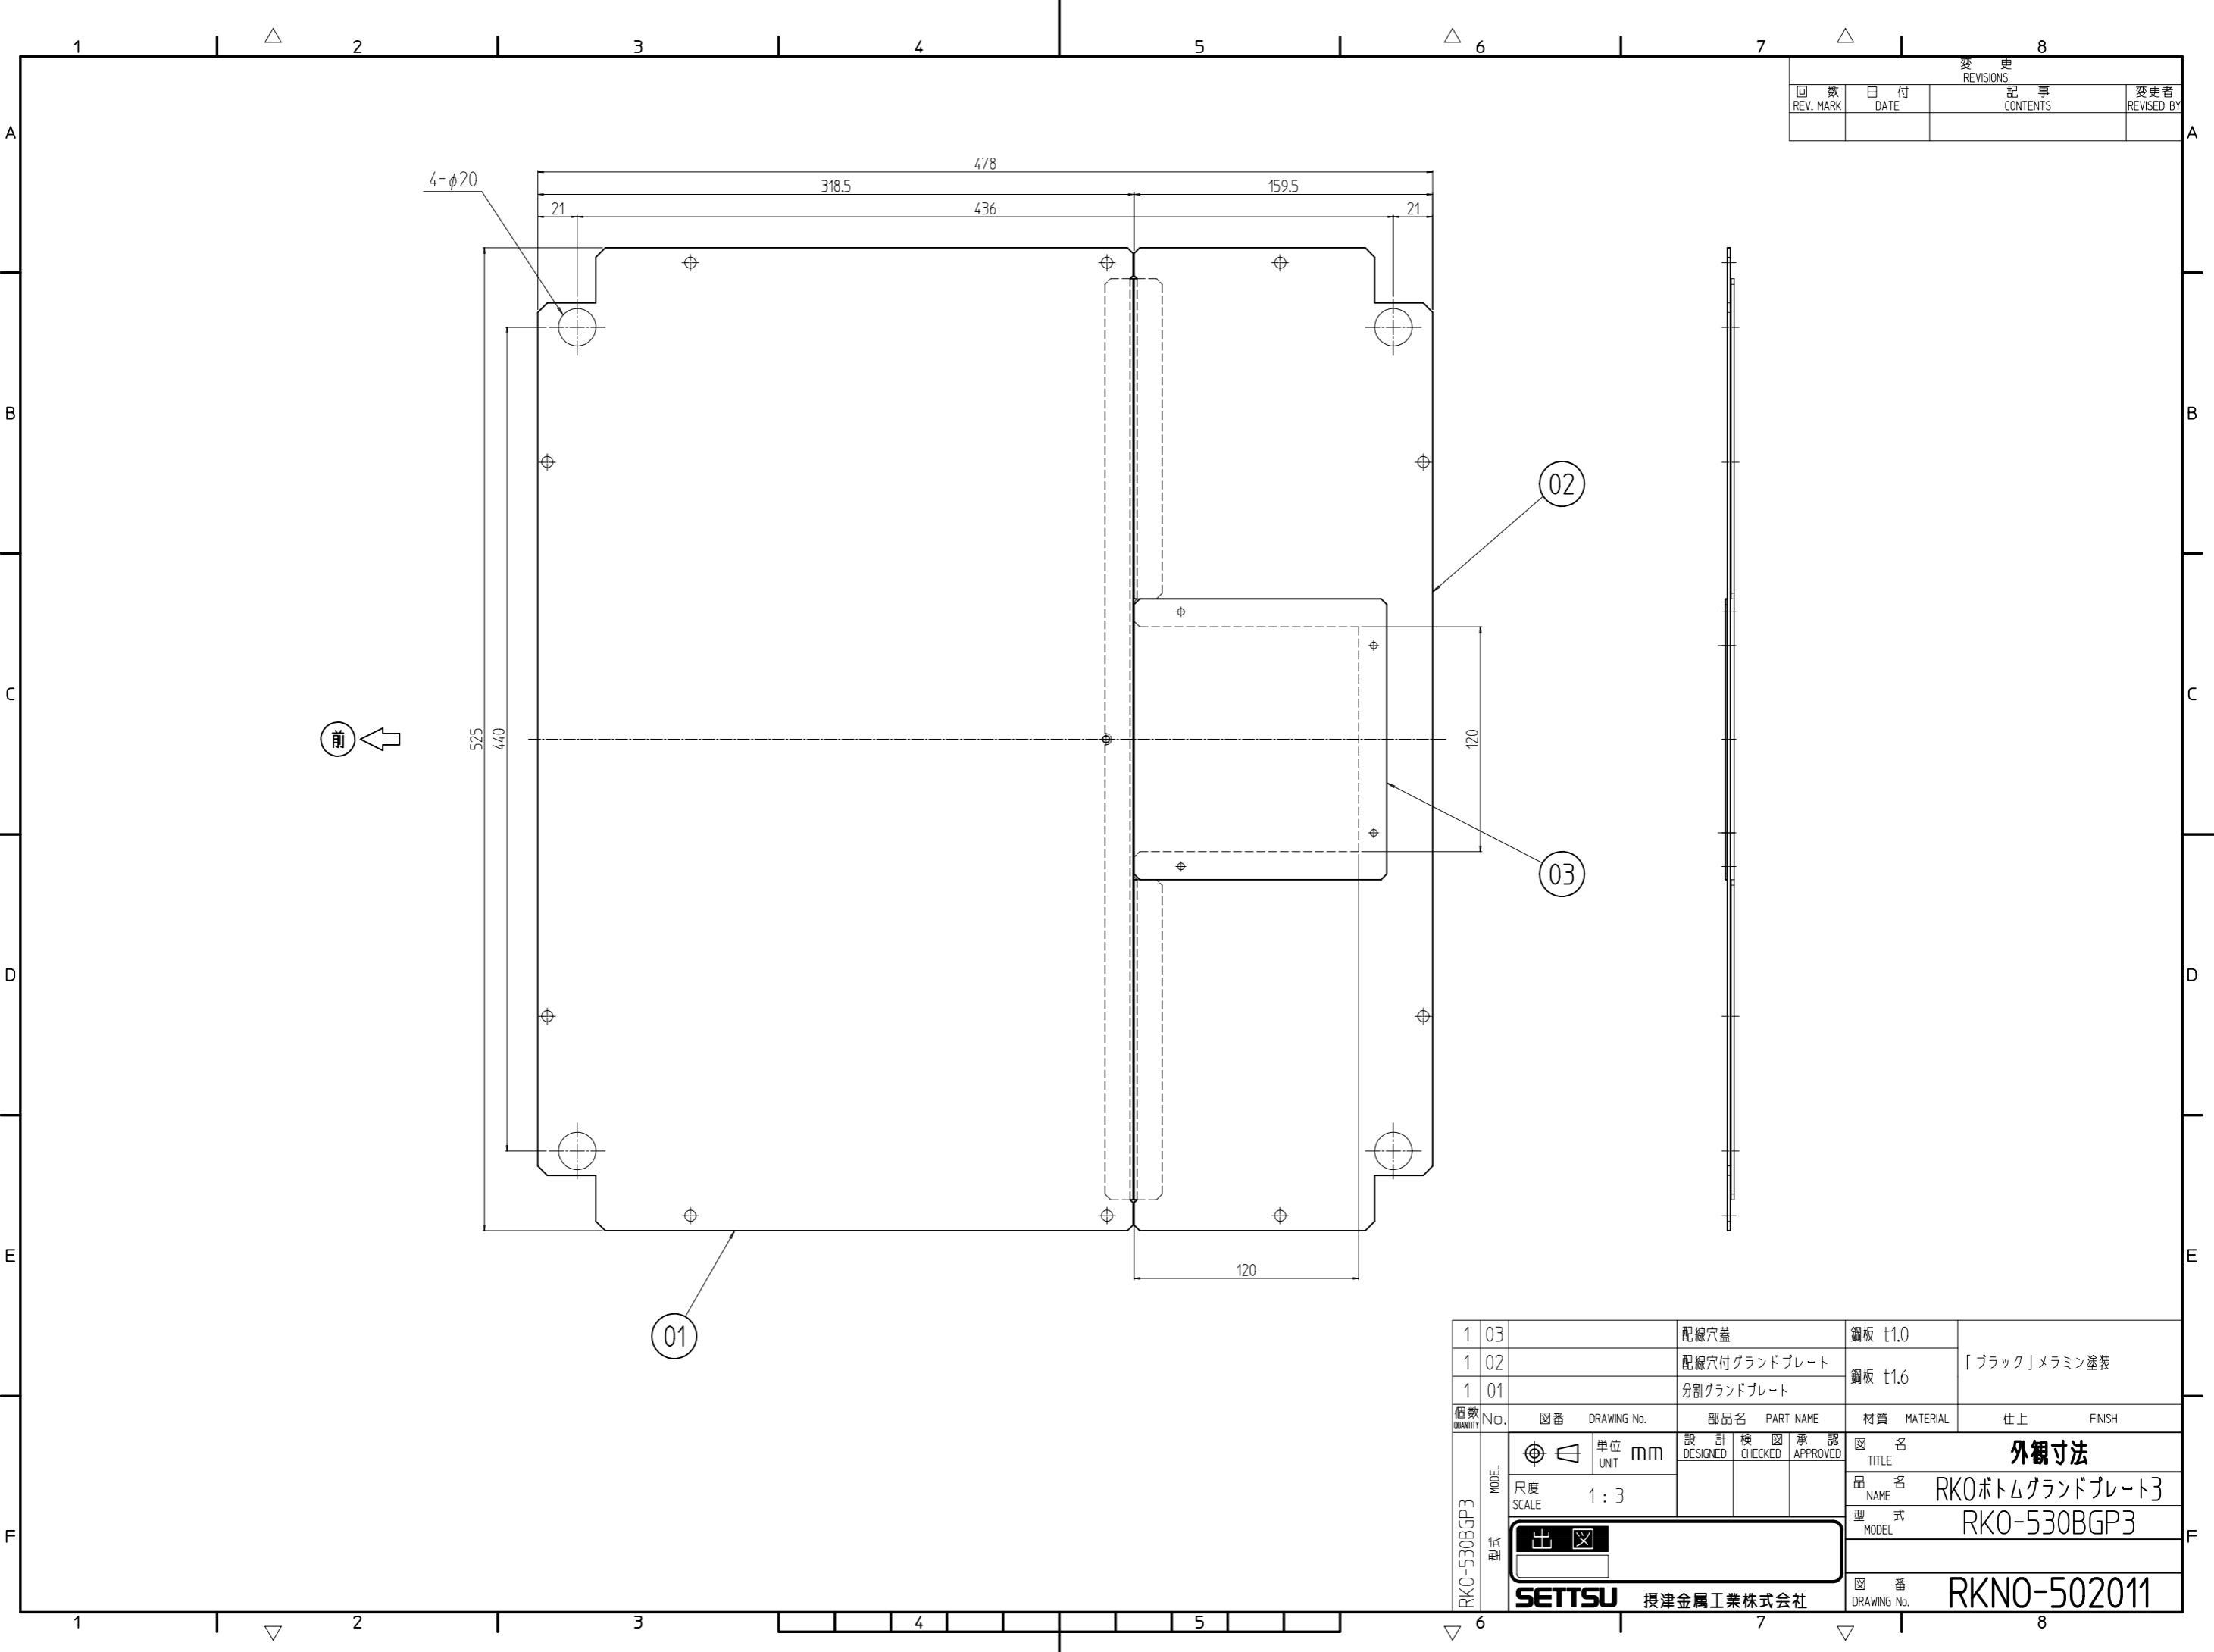

変更 REVISIONS			
回数 REV. MARK	日付 DATE	記事 CONTENTS	変更者 REVISED BY

1	03	配線穴蓋	銅板 t1.0	
1	02	配線穴付グランドプレート	銅板 t1.6	「ブラック」メラミン塗装
1	01	分割グランドプレート	銅板 t1.6	
個数 QUANTITY	No.	図番 DRAWING No.	部品名 PART NAME	材質 MATERIAL
				仕上 FINISH
		単位 UNIT	設計 DESIGNED	検査 CHECKED
		mm	承認 APPROVED	
		図名 TITLE	外觀寸法	
		品名 NAME	RK0ボトムグランドプレート3	
		型式 MODEL	RK0-530BGP3	
		図番 DRAWING No.	RKN0-502011	