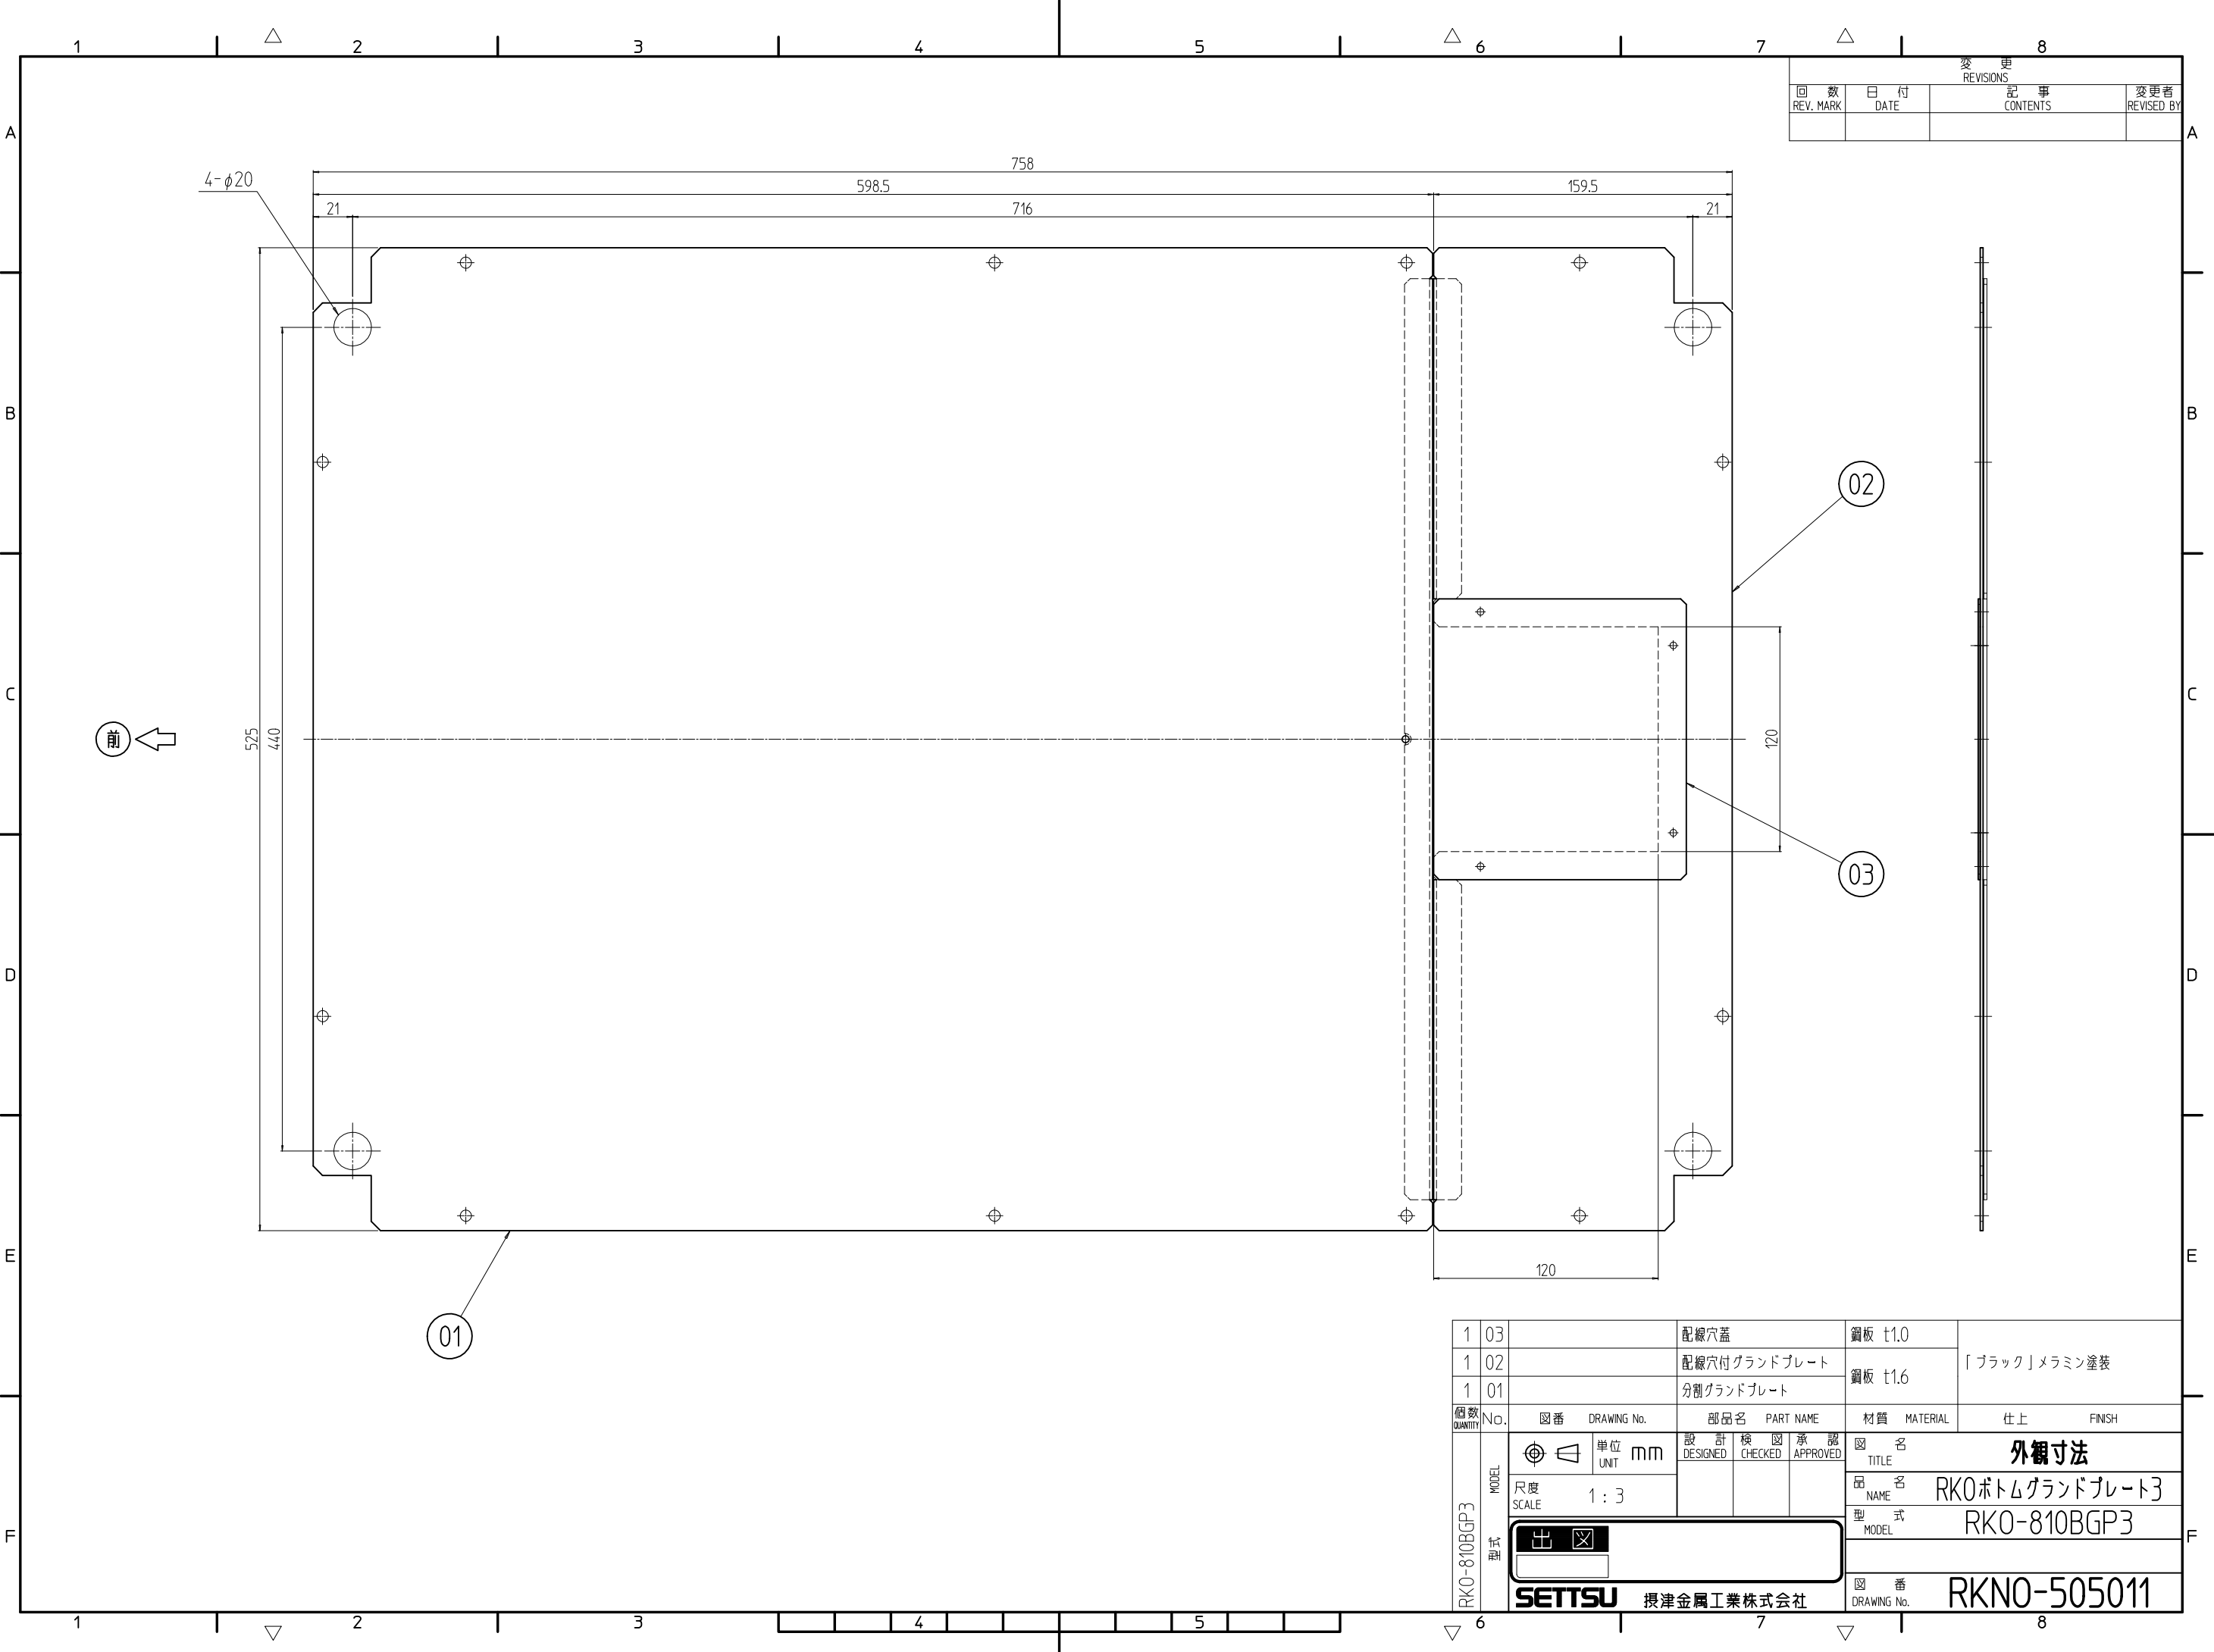

変更 REVISIONS			
回数 REV. MARK	日付 DATE	記事 CONTENTS	変更者 REVISED BY

1	03	配線穴蓋	銅板 t1.0	
1	02	配線穴付グランドプレート	銅板 t1.6	「ブラック」メラミン塗装
1	01	分割グランドプレート	銅板 t1.6	
個数 QUANTITY	No.	図番 DRAWING No.	部品名 PART NAME	材質 MATERIAL
		単位 UNIT	設計 DESIGNED	検査 CHECKED
		mm	承認 APPROVED	図名 TITLE
		1:3		外觀寸法
				品名 NAME
				RK0ボトムグランドプレート3
				型式 MODEL
				RK0-810BGP3
				図番 DRAWING No.
				RKNO-505011