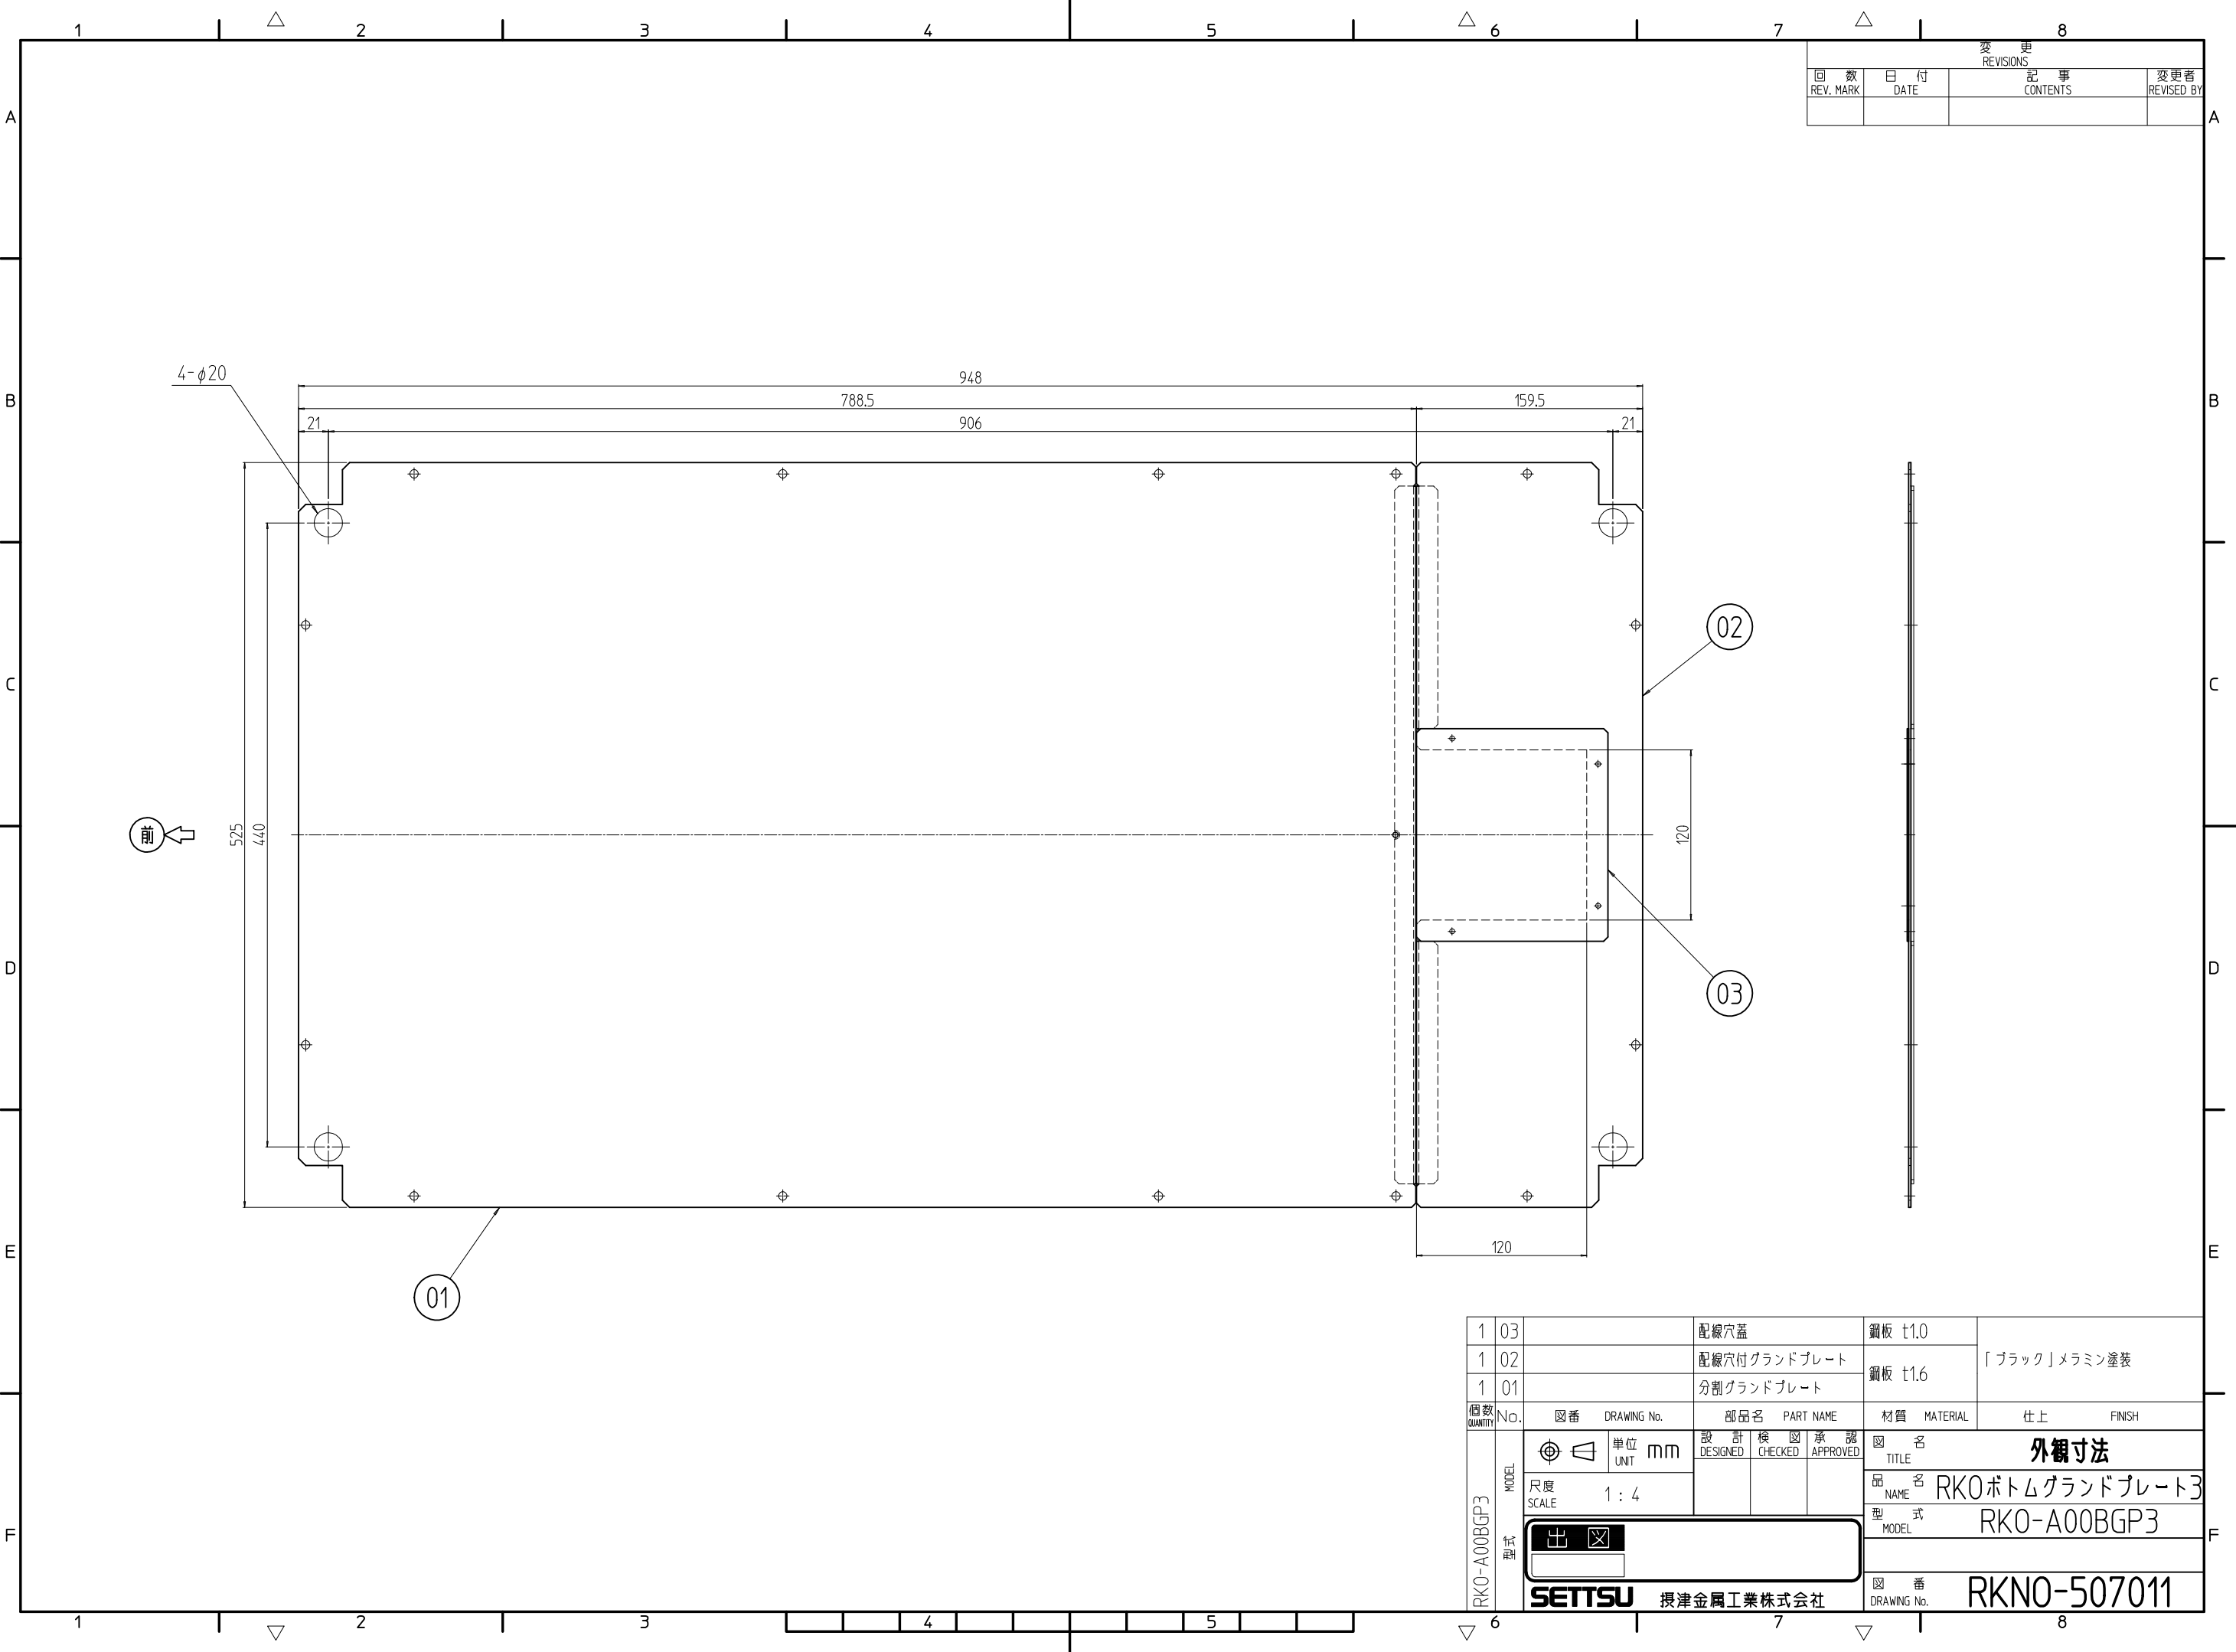

変更 REVISIONS			
回数 REV. MARK	日付 DATE	記事 CONTENTS	変更者 REVISED BY

1	03	配線穴蓋	鋼板 t1.0	
1	02	配線穴付グラウンドプレート	鋼板 t1.6	「ブラック」メラミン塗装
1	01	分割グラウンドプレート	鋼板 t1.6	
個数 QUANTITY	No.	図番 DRAWING No.	部品名 PART NAME	材質 MATERIAL
		単位 UNIT	設計 DESIGNED	検査 CHECKED
		mm	承認 APPROVED	図名 TITLE
		1:4		外観寸法
				品名 NAME
				RKOボトムグラウンドプレート3
				型式 MODEL
				RKO-A00BGP3
				図番 DRAWING No.
				RKNO-507011