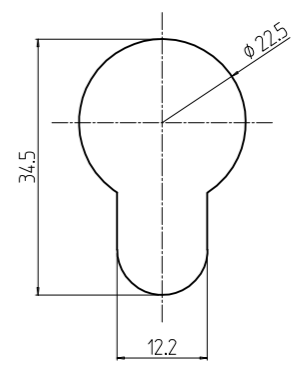

変更 REVISIONS			
回数 REV. MARK	日付 DATE	記事 CONTENTS	変更者 REVISED BY

実装ラック(SSR2/SNR2/SSRGシリーズ)  
高さサイズ:46U/幅サイズ:595

1	04		拡張HフレームR	鋼板 t1.2	
1	03		拡張HフレームL	鋼板 t1.2	[W]:[ホワイトグレイ]レザークラウド塗装 [B]:[ブラック]レザークラウド塗装
1	02		拡張ボトムWフレーム	鋼板 t1.2/t2.3	
1	01		拡張トップWフレーム	鋼板 t1.2/t2.3	
数量 QUANTITY	No.	図番 DRAWING No.	部品名 PART NAME	材質 MATERIAL	仕上 FINISH
		単位 UNIT	設計 DESIGNED	検 CHECKED	承認 APPROVED
		mm			
		尺度 SCALE	図名 TITLE		
		1:12	SS02拡張キット		
			品名 NAME		
			SS02-466010EK#		
			型式 MODEL		
			SS02-466010EK#		
			図番 DRAWING No.		
			SS02-756111		