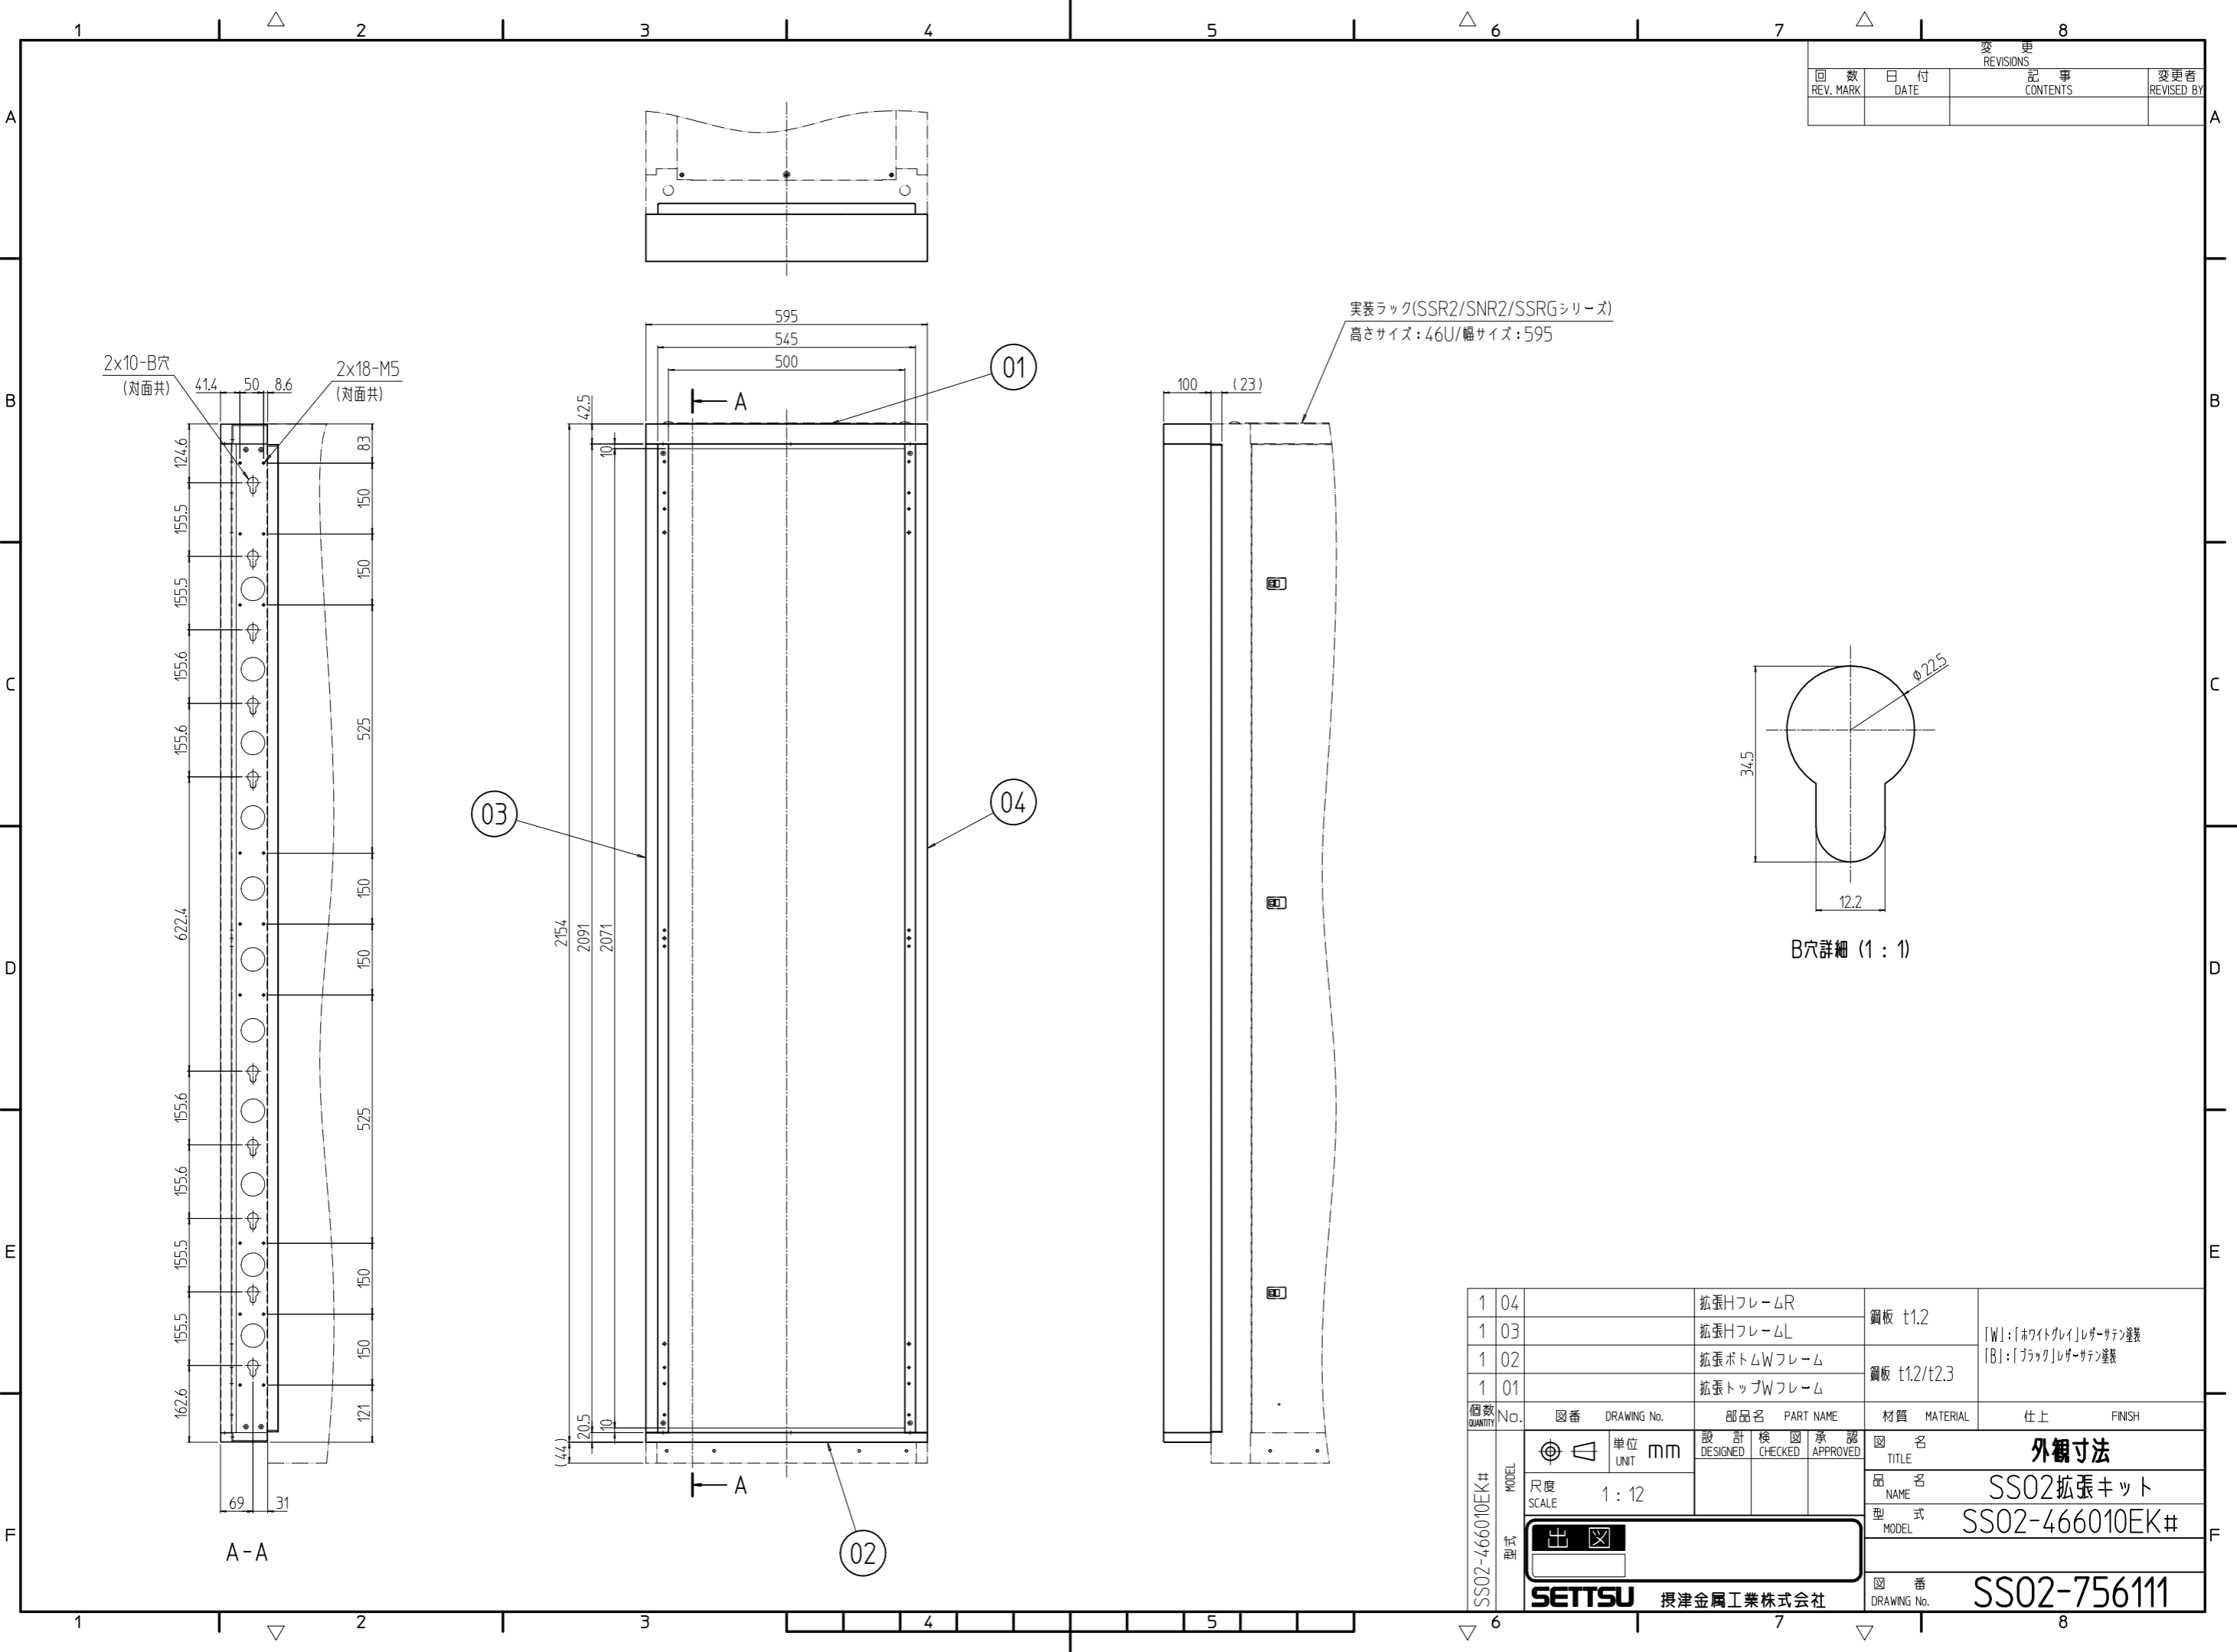

変更 REVISIONS			
回数 REV. MARK	日付 DATE	記事 CONTENTS	変更者 REVISED BY

実装ラック(SSR2/SNR2/SSRGシリーズ)  
高さサイズ:46U/幅サイズ:595

1	04		拡張HフレームR	鋼板 t1.2	
1	03		拡張HフレームL	鋼板 t1.2	[W]:[ホワイトグレイ]レザークラウド塗装 [B]:[ブラック]レザークラウド塗装
1	02		拡張ボトムWフレーム	鋼板 t1.2/t2.3	
1	01		拡張トップWフレーム	鋼板 t1.2/t2.3	
数量 QUANTITY	No.	図番 DRAWING No.	部品名 PART NAME	材質 MATERIAL	仕上 FINISH
		単位 UNIT	設計 DESIGNED	検 CHECKED	承認 APPROVED
		mm			
		尺度 SCALE	図名 TITLE		
		1:12	SS02拡張キット		
			品名 NAME		
			SS02-466010EK#		
			型式 MODEL		
			SS02-466010EK#		
			図番 DRAWING No.		
			SS02-756111		