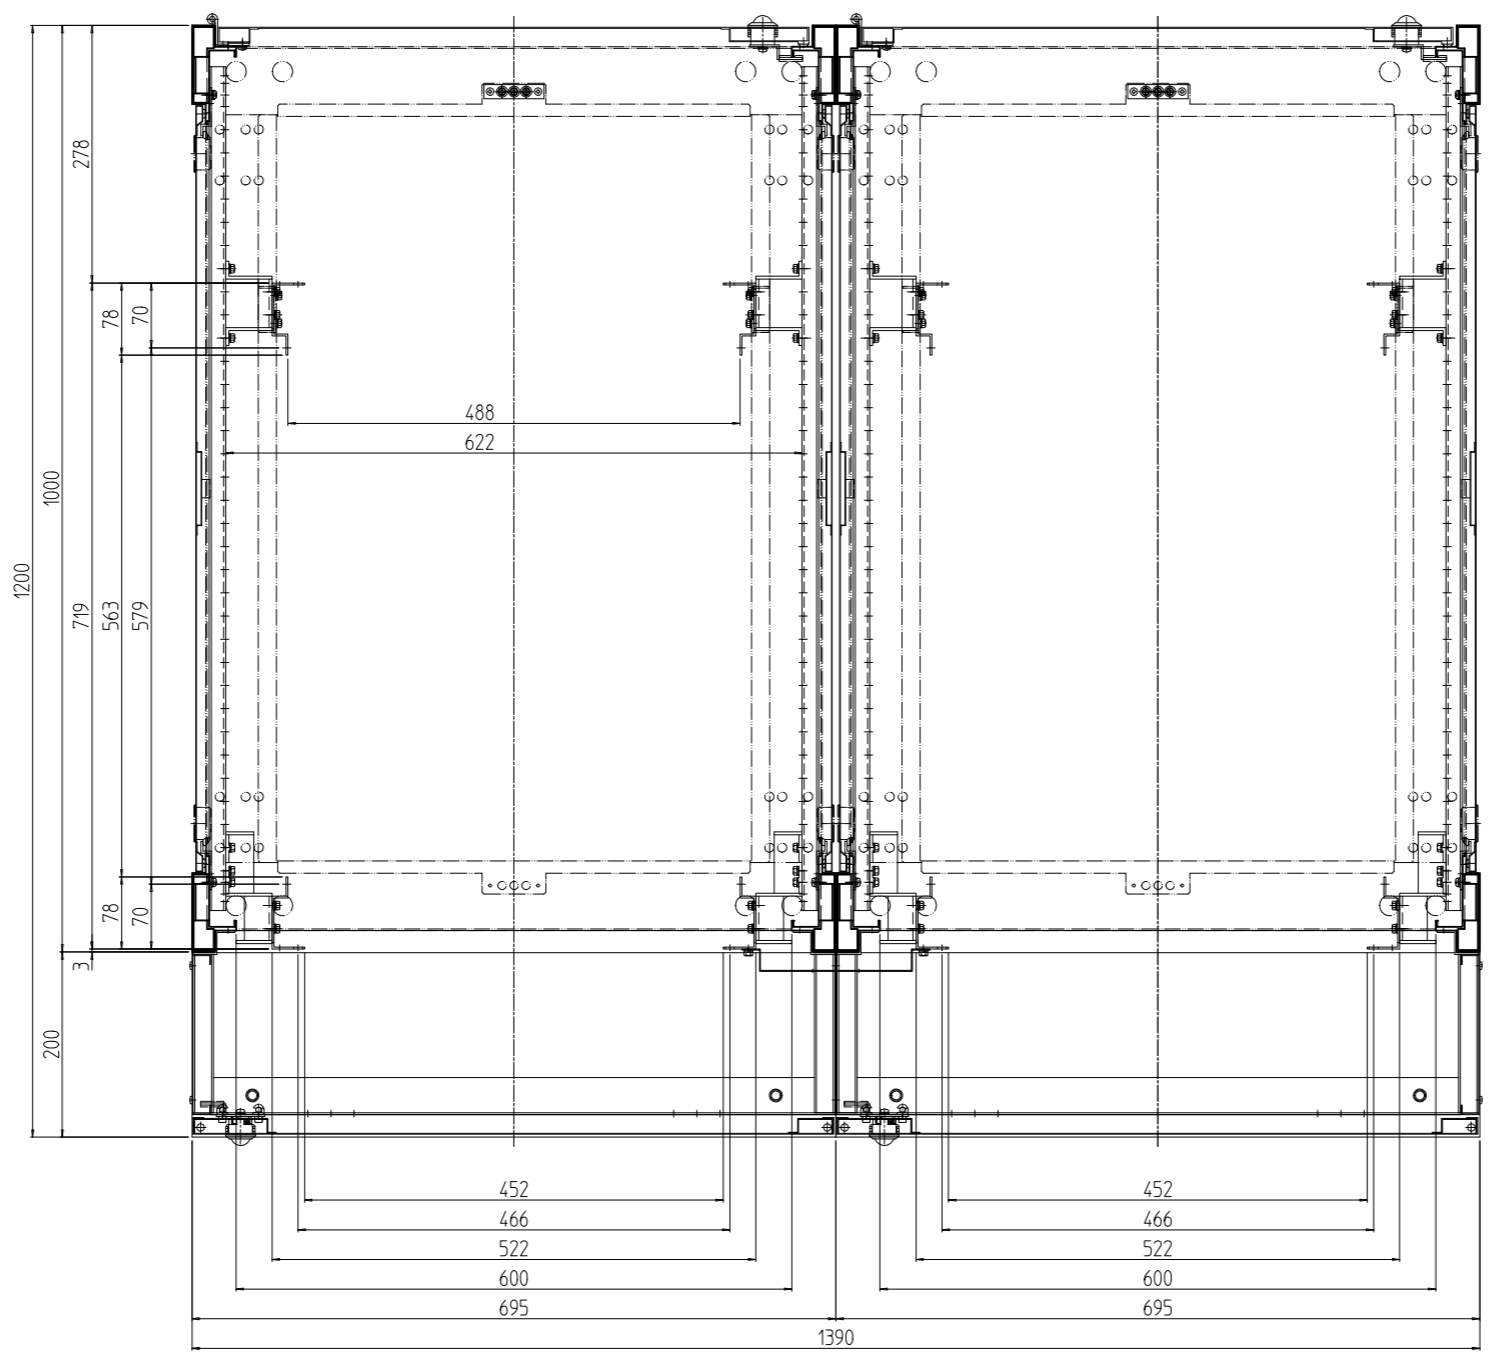

変更 REVISIONS			
回数 REV. MARK	日付 DATE	記事 CONTENTS	変更者 REVISED BY

単位 UNIT	mm	設計 DESIGNED	検 CHECKED	承認 APPROVED	図名 TITLE	水平断面
尺度 SCALE	1:8				品名 NAME	SSRW配線ラック
<input type="checkbox"/> 出					型式 MODEL	SSRW-4270A0#02
SETSU 摂津金属工業株式会社					図番 DRAWING No.	SSRW-011412