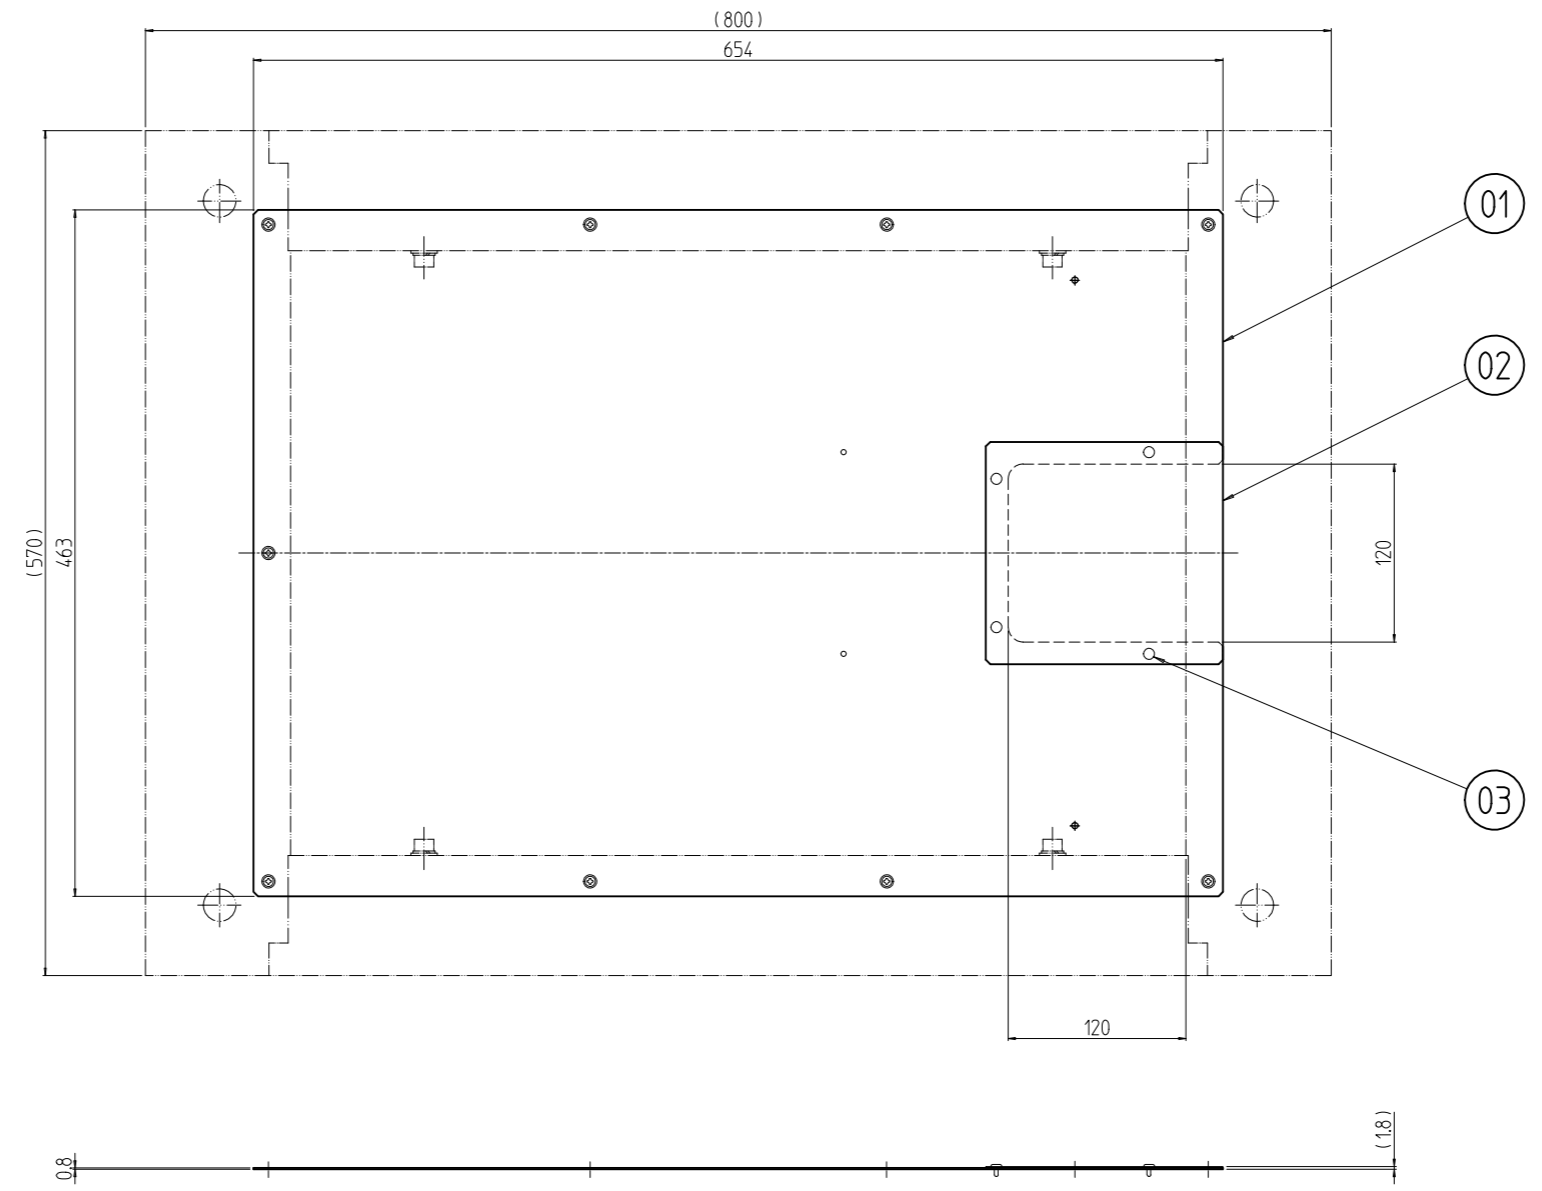

変更 REVISIONS			
回数 REV. MARK	日付 DATE	記事 CONTENTS	変更者 REVISED BY

4	03		カヌークリップ	PA(ナイロン6)	「ホワイト」
1	02		ケーブル穴蓋	鋼板 t1.0	[W]: 「ホワイトグレイ」レーザーサテン塗装 [B]: 「ブラック」レーザーサテン塗装
1	01		配線穴付ノーマル天板	鋼板 t0.8	
個数 QUANTITY	No.	図番 DRAWING No.	部品名 PART NAME	材質 MATERIAL	仕上 FINISH
		単位 UNIT	設計 DESIGNED	検 CHECKED	承認 APPROVED
		mm			
図名 TITLE	外觀寸法				
品名 NAME	RSRO配線穴付ノーマル天板				
型式 MODEL	RSRO-5780THN#				
図番 DRAWING No.	RSRO-240211				