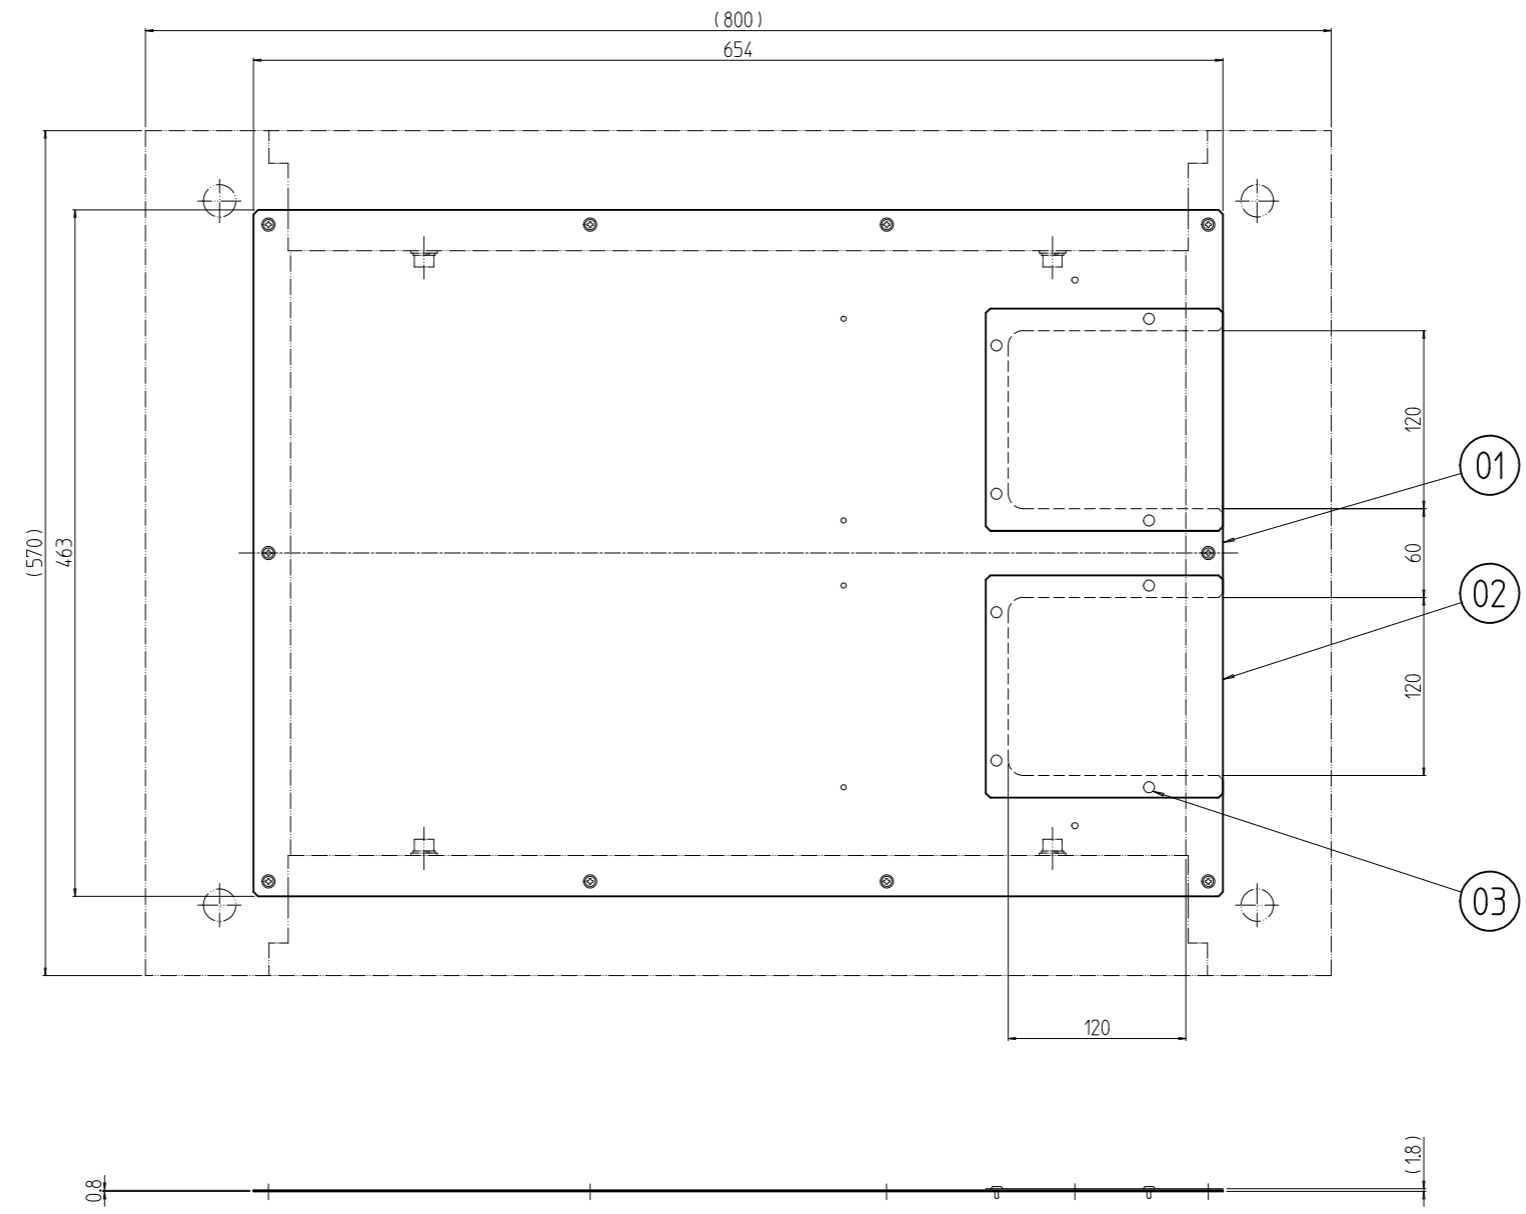

変更 REVISIONS			
回数 REV. MARK	日付 DATE	記事 CONTENTS	変更者 REVISED BY

8	03		カヌークリップ	PA(ナイロン6)	「ホワイト」
2	02		ケーブル穴蓋	鋼板 t1.0	「W」: 「ホワイトグレイ」レザーサテン塗装 「B」: 「ブラック」レザーサテン塗装
1	01		配線穴付ノーマル天板	鋼板 t0.8	
個数 QUANTITY	No.	図番 DRAWING No.	部品名 PART NAME	材質 MATERIAL	仕上 FINISH
		単位 UNIT	設計 DESIGNED	検 CHECKED	承認 APPROVED
		mm			
		図名 TITLE	外觀寸法		
		品名 NAME	RSRO配線穴付(2ヶ所)ノーマル天板		
		型式 MODEL	RSRO-5780THN2#		
		図番 DRAWING No.	RSRO-260211		
		型式 MODEL	SETTSU 摂津金属工業株式会社		