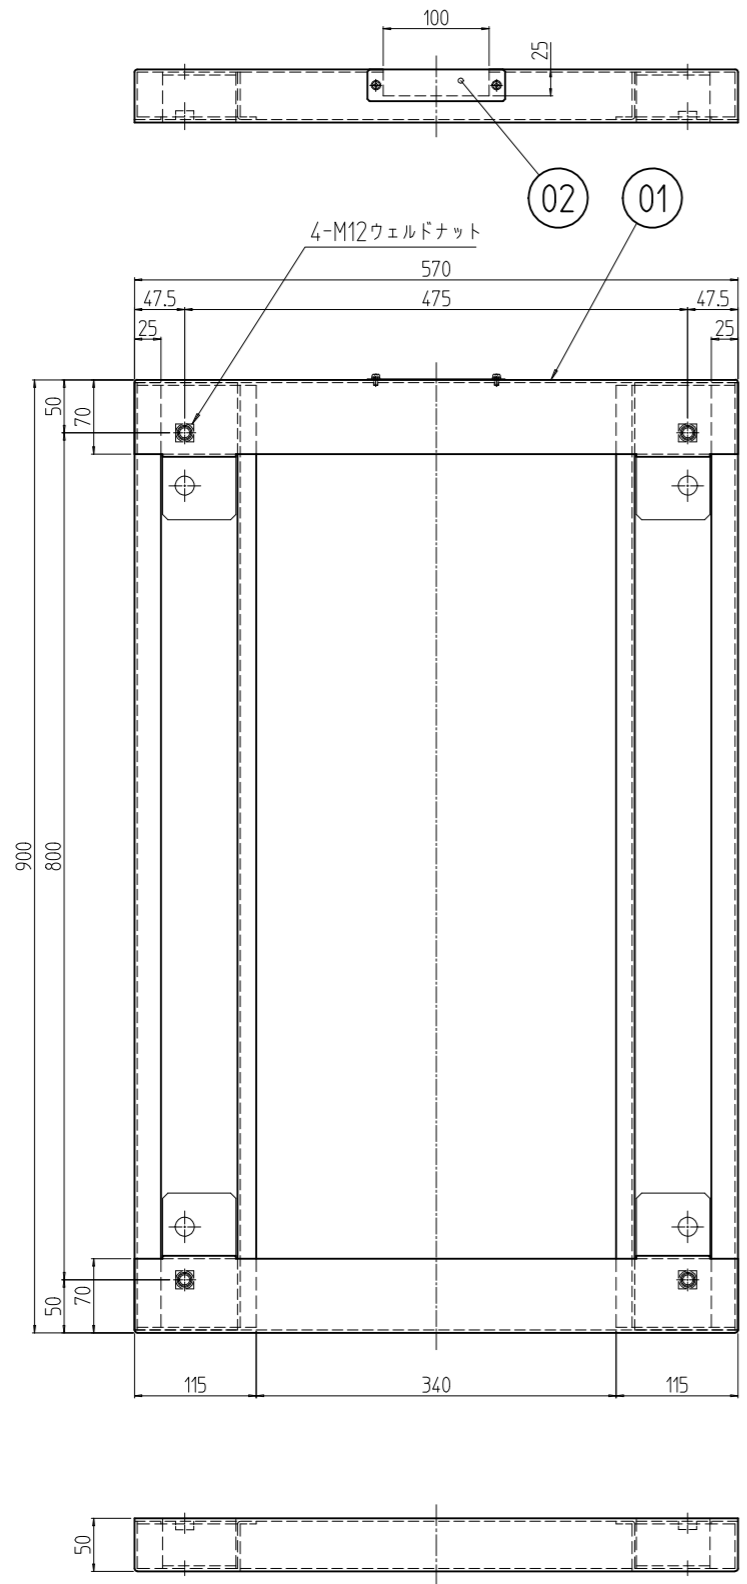

変更 REVISIONS			
回数 REV. MARK	日付 DATE	記事 CONTENTS	変更者 REVISED BY

1	02		蓋	鋼板 t1.0	「ブラック」メラミン塗装
1	01		RSRO板金架台2 570590	鋼板 t2.6	
個数 QUANTITY	No.	図番 DRAWING No.	部品名 PART NAME	材質 MATERIAL	仕上 FINISH
		単位 UNIT	設計 DESIGNED	検 CHECKED	承認 APPROVED
		mm			
		尺度 SCALE	図名 TITLE		
		1:7	外観寸法		
			品名 NAME		
			RSRO架台		
			型式 MODEL		
			RSRO-570590PB2		
			図番 DRAWING No.		
			RSRO-570311		