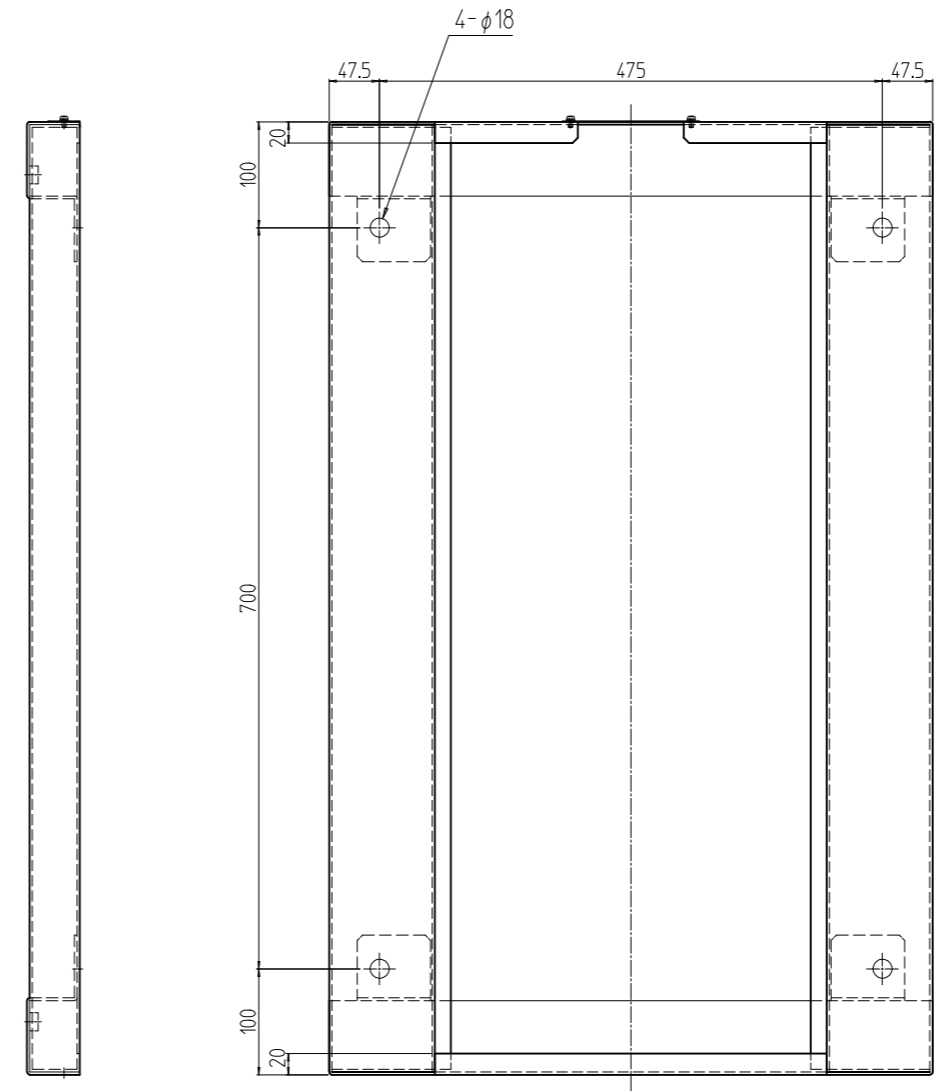

変更 REVISIONS			
回数 REV. MARK	日付 DATE	記事 CONTENTS	変更者 REVISED BY

1	02		蓋	鋼板 t1.0	「ブラック」メラミン塗装
1	01		RSRO板金架台2 570590	鋼板 t2.6	
個数 QUANTITY	No.	図番 DRAWING No.	部品名 PART NAME	材質 MATERIAL	仕上 FINISH
		単位 UNIT	設計 DESIGNED	検 CHECKED	承認 APPROVED
		mm			
		尺度 SCALE	図名 TITLE		
		1:7	外観寸法		
			品名 NAME		
			RSRO架台		
			型式 MODEL		
			RSRO-570590PB2		
			図番 DRAWING No.		
			RSRO-570311		