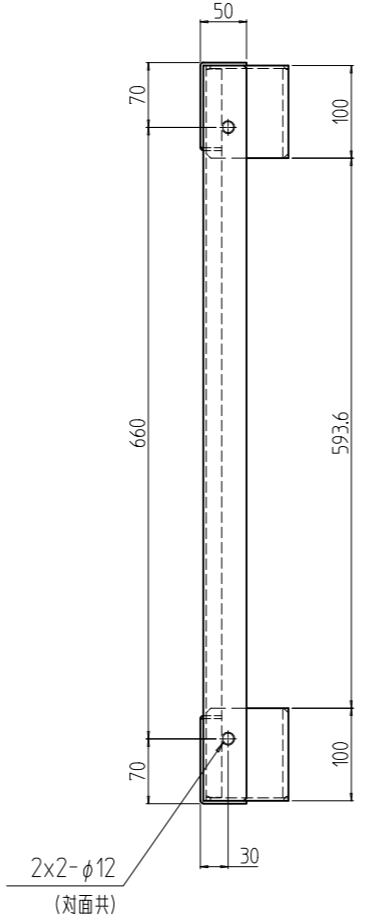

変更 REVISIONS			
回数 REV. MARK	日付 DATE	記事 CONTENTS	変更者 REVISED BY

数量 QUANTITY	図番 DRAWING No.	部品名 PART NAME	材質 MATERIAL	仕上 FINISH
2	04	ゴムスペーサー 610	CR製N65°スポンジφ t3.0	「ブラック」片面接着テープ貼付
8	03	架台用ライナー-3.2	鋼板 t3.2	「ブラック」メラミン塗装
8	02	架台用ライナー-1.2	鋼板 t1.2	
1	01	RSRO板金架台 571080	鋼板 t3.2/SPHC t6.0	

図名 TITLE	外觀寸法
品名 NAME	RSRO架台
型式 MODEL	RSRO-571080PB
図番 DRAWING No.	RSRO-520211

RSRO-571080PB 型式

出

SETTSU 摂津金属工業株式会社

架台用ライナー-外觀寸法 (1 : 4)

ゴムスペーサー-詳細