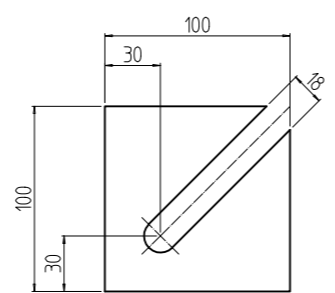

変更 REVISIONS			
回数 REV. MARK	日付 DATE	記事 CONTENTS	変更者 REVISED BY

数量 QUANTITY	図番 DRAWING No.	部品名 PART NAME	材質 MATERIAL	仕上 FINISH
2	04	ゴムスペーサー 610	CR製N65°スポンジφ t3.0	「ブラック」片面接着テープ貼付
8	03	架台用ライナー-3.2	鋼板 t3.2	「ブラック」メラミン塗装
8	02	架台用ライナー-1.2	鋼板 t1.2	
1	01	RSRO板金架台 571080	鋼板 t3.2/SPHC t6.0	

図名 TITLE	外觀寸法
品名 NAME	RSRO架台
型式 MODEL	RSRO-571080PB
図番 DRAWING No.	RSRO-520211

RSRO-571080PB 型式

出

SETTSU 摂津金属工業株式会社

架台用ライナー-外觀寸法 (1 : 4)

ゴムスペーサー-詳細