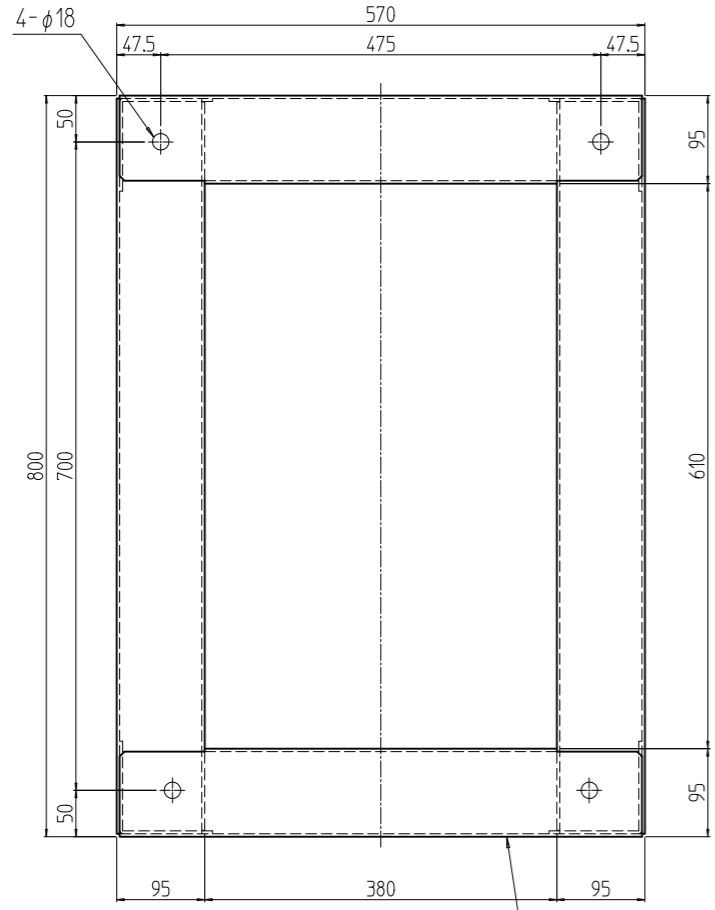

変更 REVISIONS			
回数 REV. MARK	日付 DATE	記事 CONTENTS	変更者 REVISED BY

数量 QUANTITY	図番 DRAWING No.	部品名 PART NAME	材質 MATERIAL	仕上 FINISH
2	04	ゴムスペーサー 610	CR製N65°スポンジφ t3.0	「ブラック」片面接着テープ貼付
8	03	架台用ライナー-3.2	鋼板 t3.2	「ブラック」メラミン塗装
8	02	架台用ライナー-1.2	鋼板 t1.2	
1	01	RSRO板金架台 571080	鋼板 t3.2/SPHC t6.0	

図名 TITLE	外觀寸法
品名 NAME	RSRO架台
型式 MODEL	RSRO-571080PB
図番 DRAWING No.	RSRO-520211

RSRO-571080PB 型式

出

SETTSU 摂津金属工業株式会社

架台用ライナー-外觀寸法 (1 : 4)

ゴムスペーサー-詳細