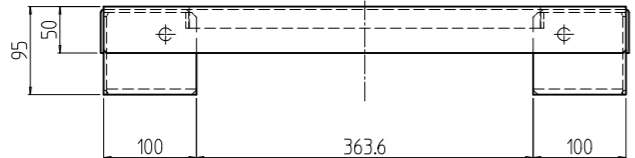

変更 REVISIONS			
回数 REV. MARK	日付 DATE	記事 CONTENTS	変更者 REVISED BY

数量 QUANTITY	図番 DRAWING No.	部品名 PART NAME	材質 MATERIAL	仕上 FINISH
2	04	ゴムスペーサー 610	CR製N65°スポンジφ t3.0	「ブラック」片面接着テープ貼付
8	03	架台用ライナー-3.2	鋼板 t3.2	「ブラック」メラミン塗装
8	02	架台用ライナー-1.2	鋼板 t1.2	
1	01	RSRO板金架台 571080	鋼板 t3.2/SPHC t6.0	

図名 TITLE	外觀寸法
品名 NAME	RSRO架台
型式 MODEL	RSRO-571080PB
図番 DRAWING No.	RSRO-520211

RSRO-571080PB 型式

出

SETTSU 摂津金属工業株式会社

架台用ライナー-外觀寸法 (1 : 4)

ゴムスペーサー-詳細