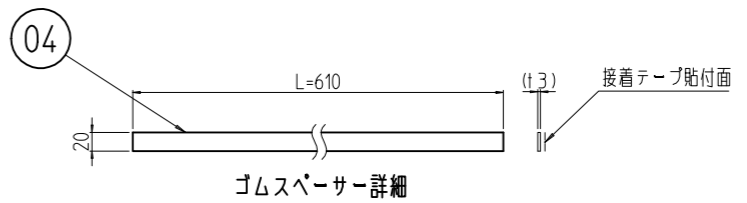

変更 REVISIONS			
回数 REV. MARK	日付 DATE	記事 CONTENTS	変更者 REVISED BY

数量 QUANTITY	図番 DRAWING No.	部品名 PART NAME	材質 MATERIAL	仕上 FINISH
2	04	ゴムスペーサー 610	CR製N65°スポンジφ t3.0	「ブラック」片面接着テープ貼付
8	03	架台用ライナー-3.2	鋼板 t3.2	「ブラック」メラミン塗装
8	02	架台用ライナー-1.2	鋼板 t1.2	
1	01	RSRO板金架台 571080	鋼板 t3.2/SPHC t6.0	

図名 TITLE	外觀寸法
品名 NAME	RSRO架台
型式 MODEL	RSRO-571080PB
図番 DRAWING No.	RSRO-520211

RSRO-571080PB 型式

出

SETTSU 摂津金属工業株式会社

架台用ライナー-外觀寸法 (1 : 4)

ゴムスペーサー-詳細