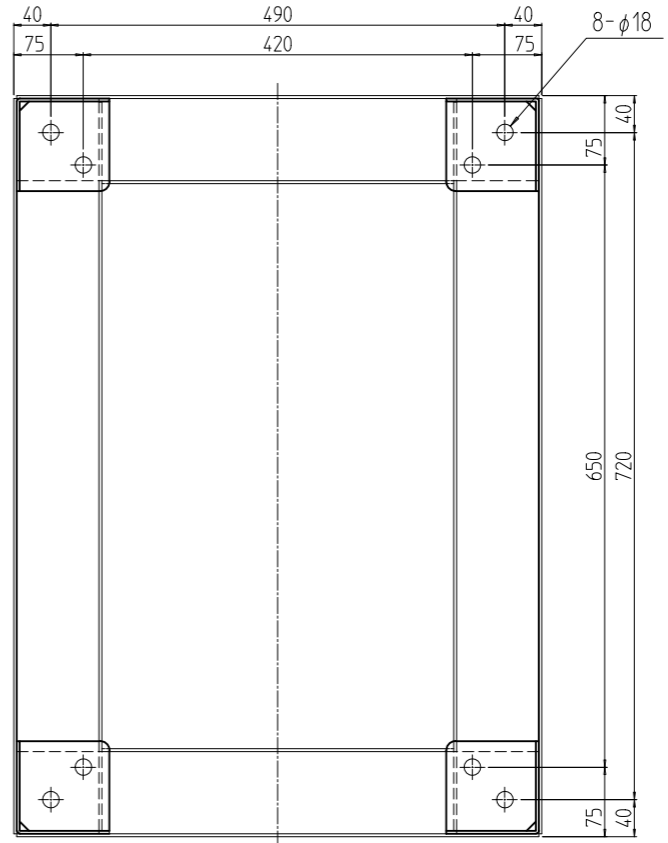

変更 REVISIONS			
回数 REV. MARK	日付 DATE	記事 CONTENTS	変更者 REVISED BY

数量 QUANTITY	図番 DRAWING No.	部品名 PART NAME	材質 MATERIAL	仕上 FINISH
2	04	ゴムスペーサー 610	CR製N65°スポンジφ t3.0	「ブラック」片面接着テープ貼付
8	03	架台用ライナー-3.2	鋼板 t3.2	「ブラック」メラミン塗装
8	02	架台用ライナー-1.2	鋼板 t1.2	
1	01	RSRO板金架台 571080	鋼板 t3.2/SPHC t6.0	

図名 TITLE	外觀寸法
品名 NAME	RSRO架台
型式 MODEL	RSRO-571080PB
図番 DRAWING No.	RSRO-520211

RSRO-571080PB 型式

出

SETTSU 摂津金属工業株式会社

架台用ライナー-外觀寸法 (1 : 4)

ゴムスペーサー-詳細