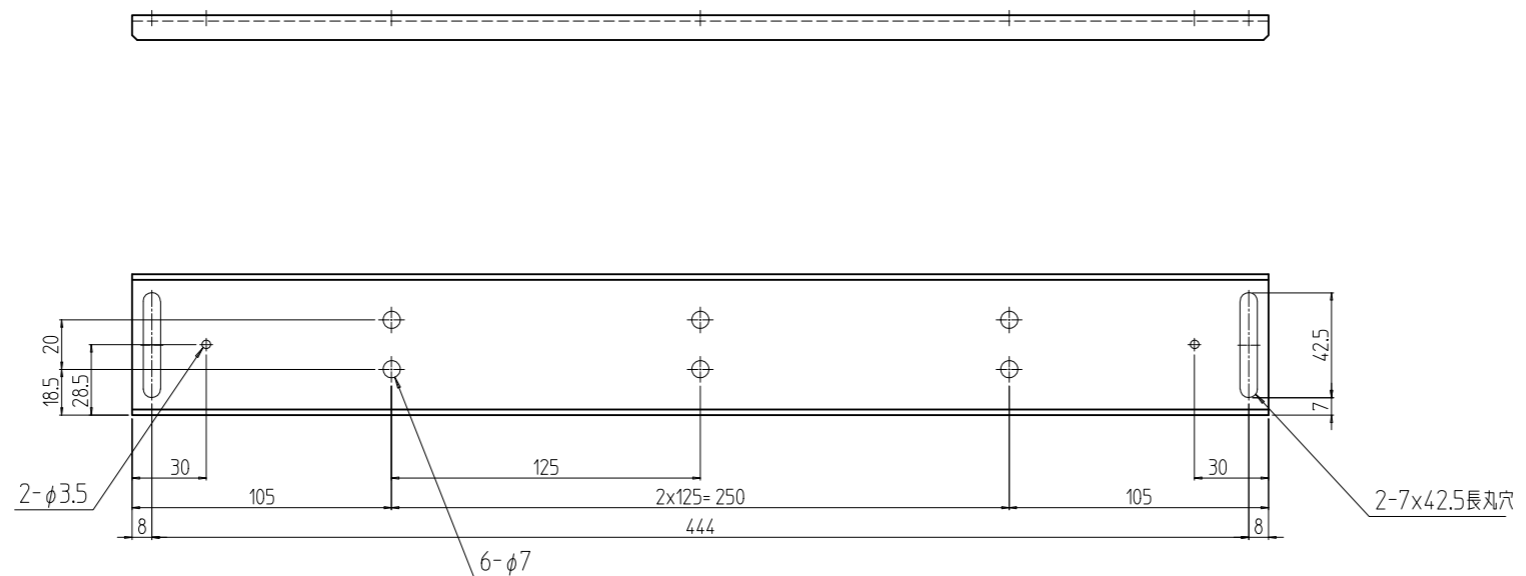

変更 REVISIONS			
回数 REV. MARK	日付 DATE	記事 CONTENTS	変更者 REVISED BY

数量 QUANTITY	2	01	リヤパネルマウントフレームM	鋼板 t2.3	「ブラック」メラミン塗装
図番 DRAWING No.			部品名 PART NAME	材質 MATERIAL	仕上 FINISH
型式 MODEL	単位 UNIT		設計 DESIGNED	検 CHECKED	承認 APPROVED
	mm				
	図名 TITLE				
	尺度 SCALE	1:3			品名 NAME
				SOROリヤパネルマウントフレームM5	
				型式 MODEL	
				SORO-M09URPF	
				図番 DRAWING No.	
				SORO-340011	