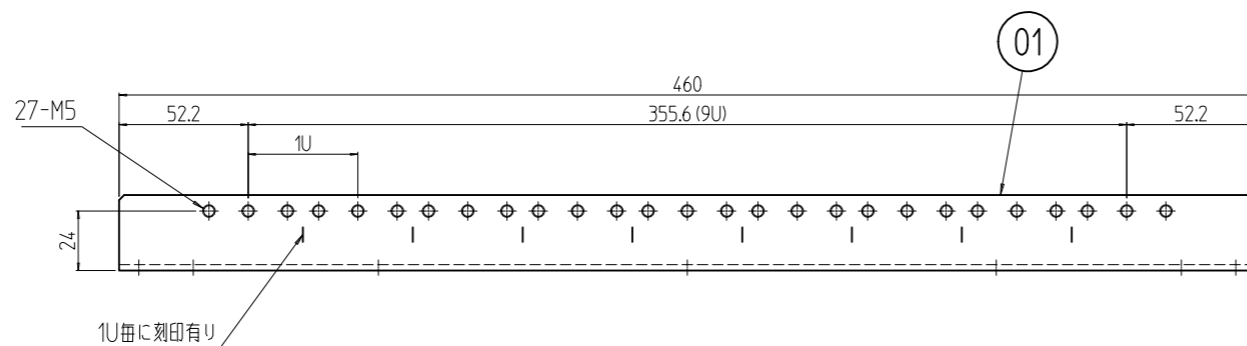

変更 REVISIONS			
回数 REV. MARK	日付 DATE	記事 CONTENTS	変更者 REVISED BY

数量 QUANTITY	2	01	リヤパネルマウントフレームM	鋼板 t2.3	「ブラック」メラミン塗装
図番 DRAWING No.			部品名 PART NAME	材質 MATERIAL	仕上 FINISH
型式 MODEL	単位 UNIT		設計 DESIGNED	検 CHECKED	承認 APPROVED
	mm				
	図名 TITLE				
	尺度 SCALE	1:3			品名 NAME
				SOROリヤパネルマウントフレームM5	
				型式 MODEL	
				SORO-M09URPF	
				図番 DRAWING No.	
				SORO-340011	