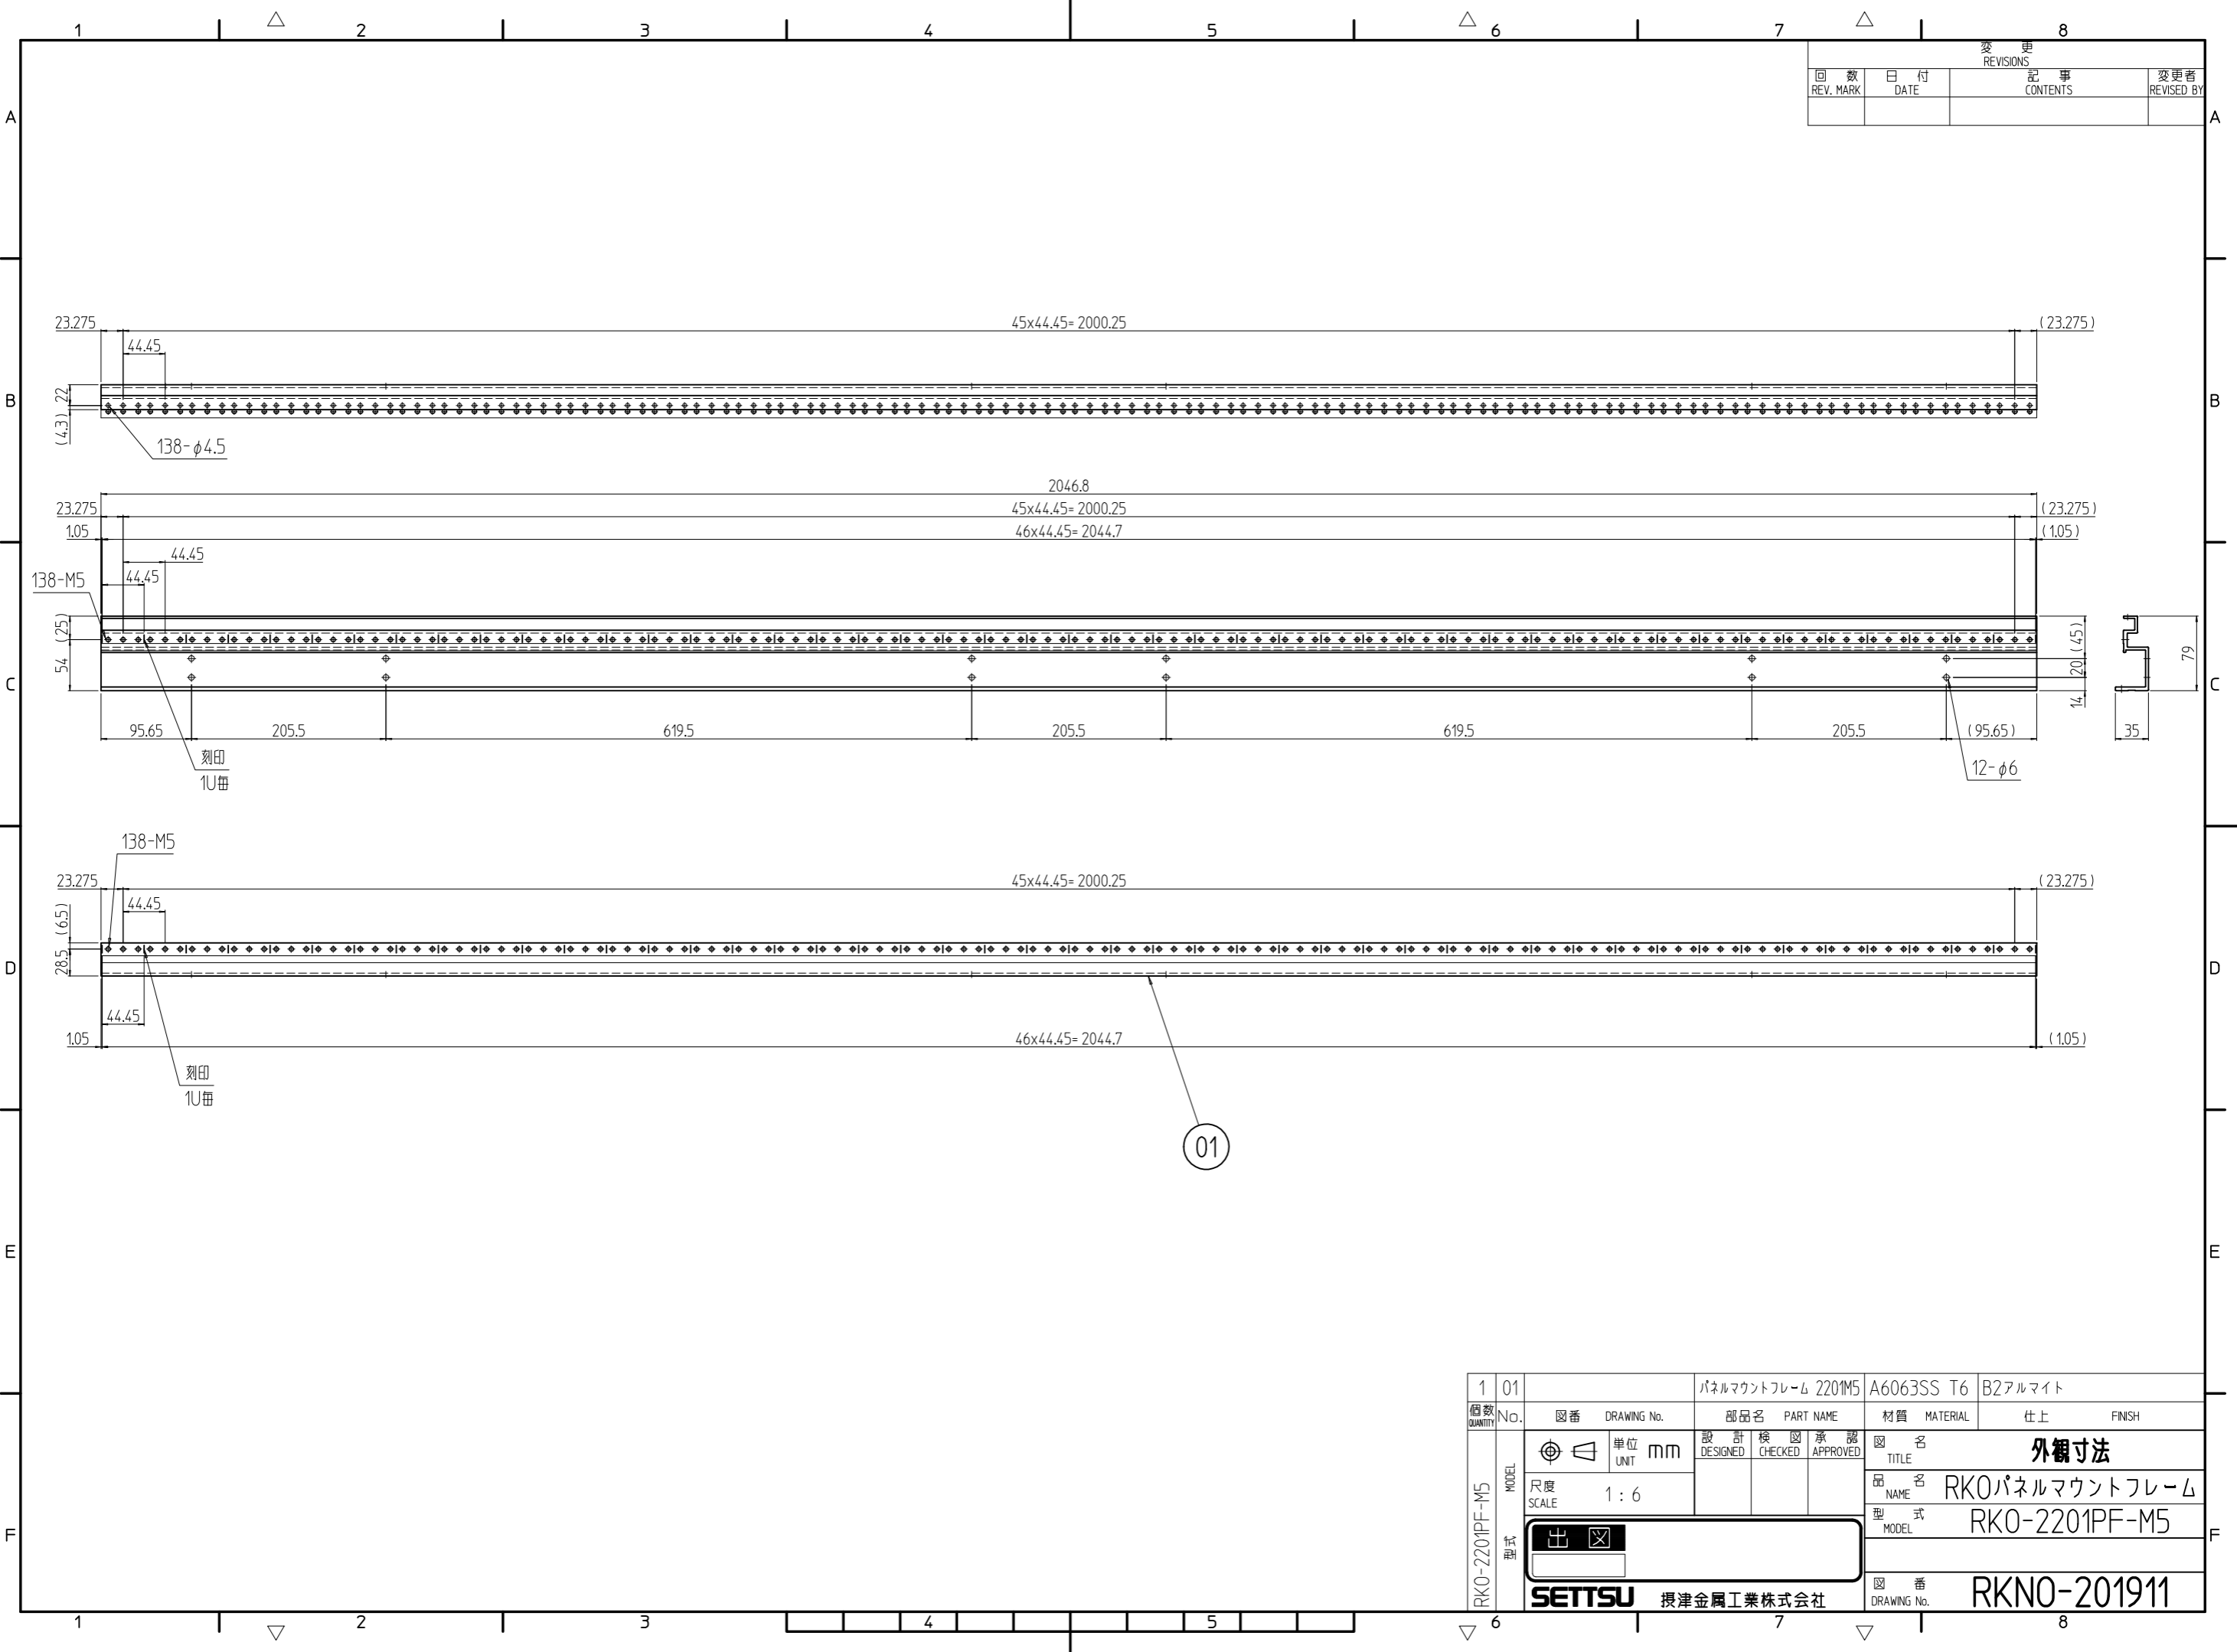

変更 REVISIONS			
回数 REV. MARK	日付 DATE	記事 CONTENTS	変更者 REVISED BY

1	01	パネルマウントフレーム 2201M5	A6063SS T6	B2アルマイト
数量 QUANTITY	No.	図番 DRAWING No.	部品名 PART NAME	材質 MATERIAL
単位 UNIT	mm	設計 DESIGNED	検閲 CHECKED	承認 APPROVED
図名 TITLE	外観寸法			
品名 NAME	RK0パネルマウントフレーム			
型式 MODEL	RK0-2201PF-M5			
図番 DRAWING No.	RKN0-201911			