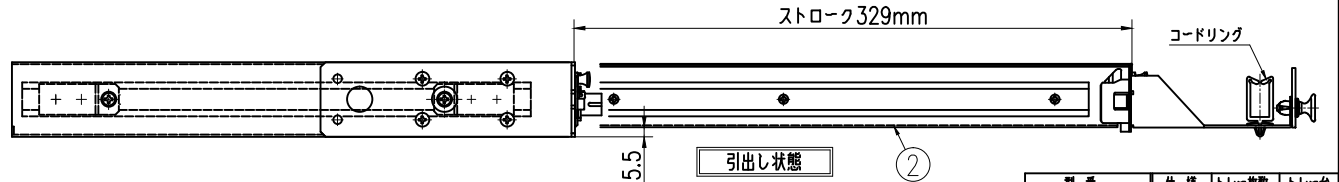

ケーブルクランプ斜め取付位置

13	トレイ台	A5052 (11.5)	1	テープ芯線タイプのみ																
12	保護パネル	スモークアクリル	1																	
11	脱着トレイ	SPCC (11.2)	1	標準 (N1標準)																
10	SCアダプタブロック	ABS (黒)	3		5	ケーブルホルダ	SPCC (11.6)	2	ユニクロメッキ											
9	ワンタッチファスナー		2			フロントフレーム	SPCC (11)	1	塗装 (N1標準)											
8	スライドレール		2			ロックフロントブラケット	SPCC (12)	2	塗装 (N1標準)											
7	芯線ガイド		7			FDワ	SPCC (11.2)	1	塗装 (N1標準)											
6	105mm脱着トレイ					メインフレーム	SPCC (11.2)	1	塗装 (N1標準)											

型番	仕様	トレイ枚数	トレイ台
NS1-12SC	標準用	2枚	なし
NS1-12SC-TP	テープ用	1枚	あり

APPROVED BY
DESIGNED BY
CHECKED BY
DRAWN BY
TITLE
NS1-12SC外観図
DRAWING NO.
L-6329-EX
株式会社 ライブラ