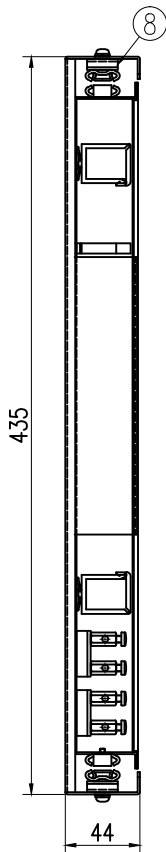

ケーブルクランプ斜め取付位置

13	トレイ台	A5052 (11.5)	1	テープ芯線タイプのみ																
12	保護パネル	スモークアクリル	1																	
11	脱着トレイ	SPCC (11.2)	1	標準 (N1標準)																
10	SCアダプタブロック	ABS (黒)	3		5	ケーブルホルダ	SPCC (11.6)	2	ユニクロメッキ											
9	ワンタッチファスナー		2			フロントフレーム	SPCC (11)	1	塗装 (N1標準)											
8	スライドレール		2			ロックフロントブラケット	SPCC (12)	2	塗装 (N1標準)											
7	芯線ガイド		7			FDワ	SPCC (11.2)	1	塗装 (N1標準)											
6	105mm脱着トレイ					メインフレーム	SPCC (11.2)	1	塗装 (N1標準)											

型番	仕様	トレイ枚数	トレイ台
NS1-12SC	標準用	2枚	なし
NS1-12SC-TP	テープ用	1枚	あり

APPROVED BY
DESIGNED BY
CHECKED BY
DRAWN BY
TITLE
NS1-12SC外観図
DRAWING NO.
L-6329-EX
株式会社 ライブラ