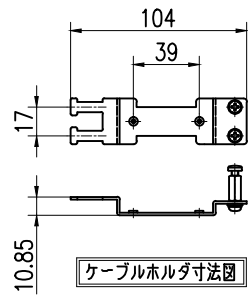

ケーブルクランプ斜め取付位置

13	トレイ台	A5052 (11.5)	1	テープ芯線タイプのみ																
12	保護パネル	スモークアクリル	1																	
11	脱着トレイ	SPCC (11.2)	1	標準 (N1標準)																
10	SCアダプタブロック	ABS (黒)	3		5	ケーブルホルダ	SPCC (11.6)	2	ユニクロメッキ											
9	ワンタッチファスナー		2			フロントフレーム	SPCC (11)	1	塗装 (N1標準)											
8	スライドレール		2			ロックフロントブラケット	SPCC (12)	2	塗装 (N1標準)											
7	芯線ガイド		7			FDワ	SPCC (11.2)	1	塗装 (N1標準)											
6	105mm脱着トレイ					メインフレーム	SPCC (11.2)	1	塗装 (N1標準)											

型番	仕様	トレイ枚数	トレイ台
NS1-12SC	標準用	2枚	なし
NS1-12SC-TP	テープ用	1枚	あり

APPROVED BY
DESIGNED BY
CHECKED BY
DRAWN BY
TITLE
NS1-12SC外観図
DRAWING NO.
L-6329-EX
株式会社 ライブラ