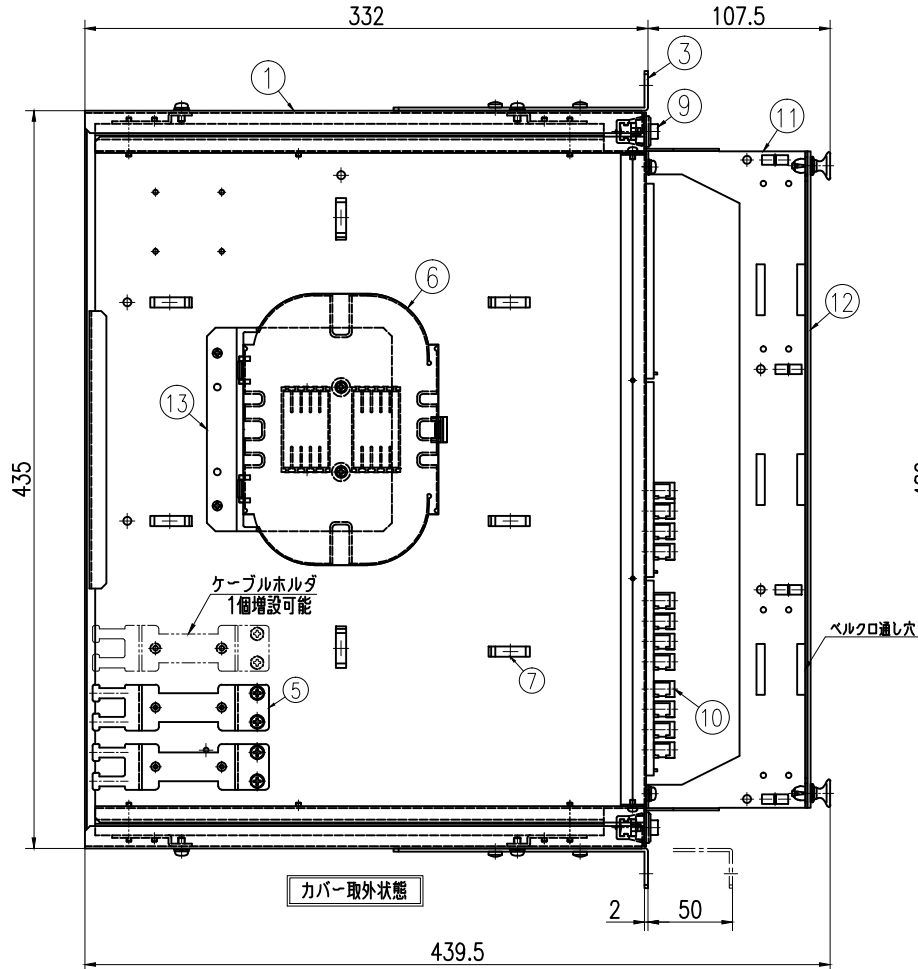

ケーブルクランプ斜め取付位置

13	トレイ台	A5052 (11.5)	1	テープ芯線タイプのみ																
12	保護パネル	スモークアクリル	1																	
11	脱着トレイ	SPCC (11.2)	1	標準 (N1標準)																
10	SCアダプタブロック	ABS (黒)	3		5	ケーブルホルダ	SPCC (11.6)	2	ユニクロメッキ											
9	ワンタッチファスナー		2			フロントフレーム	SPCC (11)	1	塗装 (N1標準)											
8	スライドレール		2			ロックフロントブラケット	SPCC (12)	2	塗装 (N1標準)											
7	芯線ガイド		7			FDワ	SPCC (11.2)	1	塗装 (N1標準)											
6	105mm脱着トレイ					メインフレーム	SPCC (11.2)	1	塗装 (N1標準)											

型番	仕様	トレイ枚数	トレイ台
NS1-12SC	標準用	2枚	なし
NS1-12SC-TP	テープ用	1枚	あり

APPROVED BY
DESIGNED BY
CHECKED BY
DRAWN BY
TITLE
NS1-12SC外観図
DRAWING NO.
L-6329-EX
株式会社 ライブラ