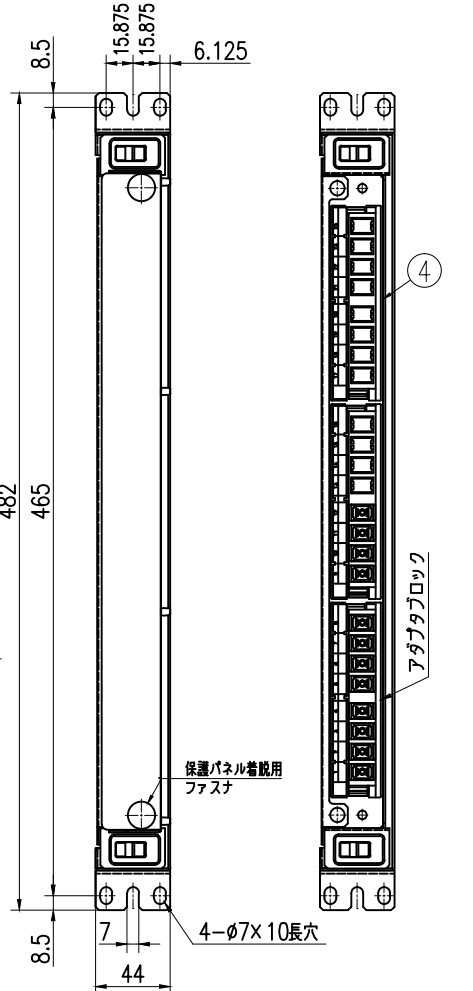

ケーブルクランプ斜め取付位置

13	トレイ台	A5052 (11.5)	1	テープ芯線タイプのみ																
12	保護パネル	スモークアクリル	1																	
11	脱着トレイ	SPCC (11.2)	1	標準 (N1標準)																
10	SCアダプタブロック	ABS (黒)	3		5	ケーブルホルダ	SPCC (11.6)	2	ユニクロメッキ											
9	ワンタッチファスナー		2			フロントフレーム	SPCC (11)	1	塗装 (N1標準)											
8	スライドレール		2			ロックフロントブラケット	SPCC (12)	2	塗装 (N1標準)											
7	芯線ガイド		7			FDワ	SPCC (11.2)	1	塗装 (N1標準)											
6	105mm脱着トレイ					メインフレーム	SPCC (11.2)	1	塗装 (N1標準)											

型番	仕様	トレイ枚数	トレイ台
NS1-12SC	標準用	2枚	なし
NS1-12SC-TP	テープ用	1枚	あり

APPROVED BY
DESIGNED BY
CHECKED BY
DRAWN BY
TITLE
NS1-12SC外観図
DRAWING NO.
L-6329-EX
株式会社 ライブラ