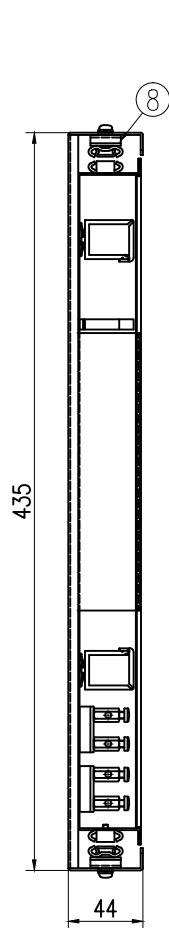

ケーブルクランプ斜め取付位置

ケーブルホルダ寸法図

カバー取外状態

ストローク329mm

引出し状態

13	トレイ台	A5052 (11.5)	1	テープ芯線タイプのみ取付可			
12	保護パネル	スモークアクリル	1				
11	装着トレイ	SPCC (11.2)	1	塗膜 (N1標準)	5	ケーブルホルダ	SPCC (11.6)
10	LCアダプタブロック	ABS (黒)	3		4	フロントフレーム	SPCC (11)
9	ワンタッチファスター		2		3	ロックフロントアダプタ	SPCC (12)
8	スライドレール		2		2	FDワ	SPCC (11.2)
7	芯線ガイド		7		1	メインフレーム	SPCC (11.2)
6	105mm幅トレイ						

型番	仕様	トレイ枚数	トレイ台
NS1-16LC	単芯用	2枚	なし
NS1-16LC-TP	テープ用	1枚	あり

APPROVED BY: [ ] CHECKED BY: [ ] TITLE: NS1-16LC外觀図  
DESIGNED BY: [ ] DRAWN BY: [ ]  
DRAWING NO.: L-6458-EX  
株式会社 ライブラ