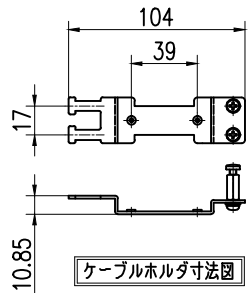

ケーブルクランプ斜め取付位置

ケーブルホルダ寸法図

カバー取外状態

ストローク329mm

引出し状態

13	トレイ台	A5052 (11.5)	1	テープ芯線タイプのみ取付可			
12	保護パネル	スモークアクリル	1				
11	装着トレイ	SPCC (11.2)	1	塗膜 (N1標準)	5	ケーブルホルダ	SPCC (11.6)
10	LCアダプタブロック	ABS (黒)	3		4	フロントフレーム	SPCC (11)
9	ワンタッチファスター		2		3	ロックフロントアダプタ	SPCC (12)
8	スライドレール		2		2	FDワ	SPCC (11.2)
7	芯線ガイド		7		1	メインフレーム	SPCC (11.2)
6	105mm幅トレイ						

型番	仕様	トレイ枚数	トレイ台
NS1-16LC	単芯用	2枚	なし
NS1-16LC-TP	テープ用	1枚	あり

APPROVED BY: [ ] CHECKED BY: [ ] TITLE: NS1-16LC外觀図  
DESIGNED BY: [ ] DRAWN BY: [ ]  
DRAWING NO.: L-6458-EX  
株式会社 ライブラ