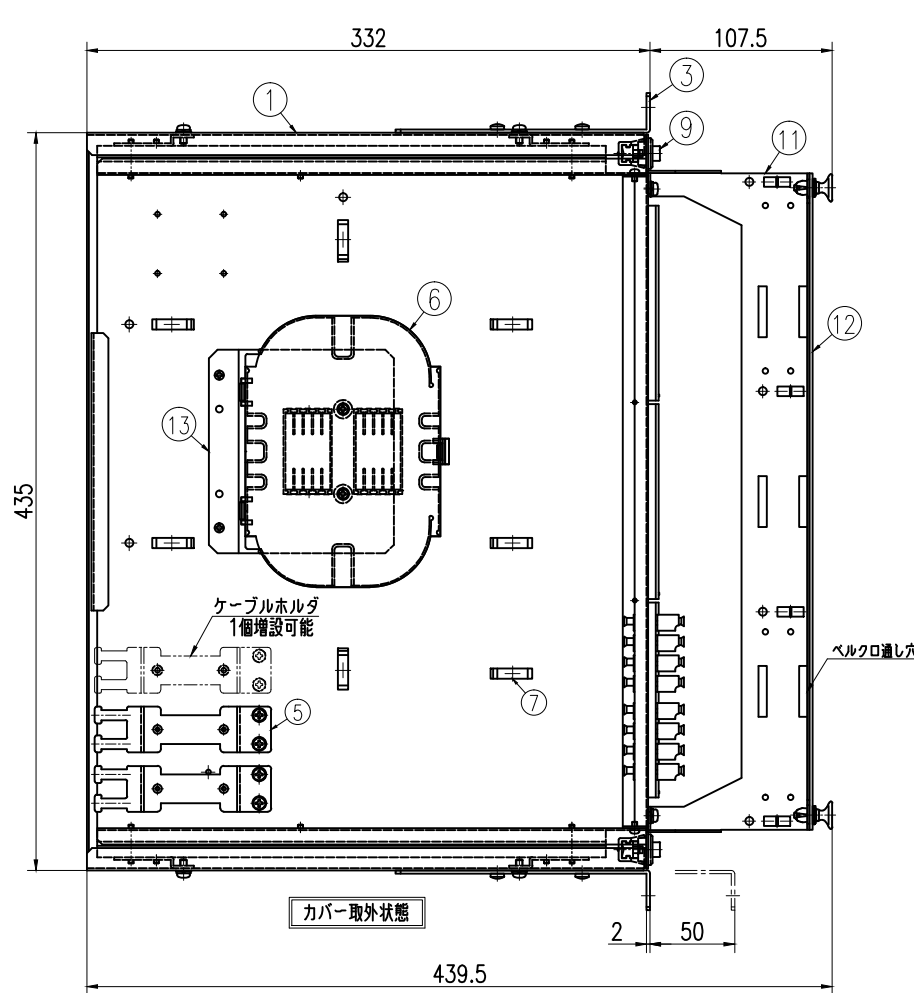

ケーブルクランプ斜め取付位置

ケーブルホルダ寸法図

カバー取外状態

ストローク329mm

引出し状態

13	トレイ台	A5052 (11.5)	1	テープ芯線タイプのみ取付可			
12	保護パネル	スモークアクリル	1				
11	装着トレイ	SPCC (11.2)	1	塗膜 (N1標準)	5	ケーブルホルダ	SPCC (11.6)
10	LCアダプタブロック	ABS (黒)	3		4	フロントフレーム	SPCC (11)
9	ワンタッチファスター		2		3	ロックフロントアダプタ	SPCC (12)
8	スライドレール		2		2	FDワ	SPCC (11.2)
7	芯線ガイド		7		1	メインフレーム	SPCC (11.2)
6	105mm幅トレイ						

型番	仕様	トレイ枚数	トレイ台
NS1-16LC	単芯用	2枚	なし
NS1-16LC-TP	テープ用	1枚	あり

APPROVED BY: [ ] CHECKED BY: [ ] TITLE: NS1-16LC外觀図  
DESIGNED BY: [ ] DRAWN BY: [ ]  
DRAWING NO.: L-6458-EX  
株式会社 ライブラ