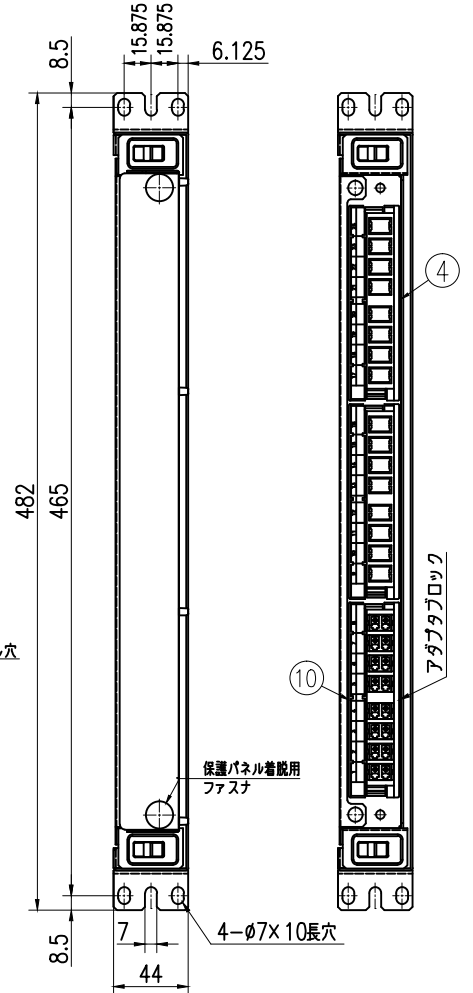

ケーブルクランプ斜め取付位置

ケーブルホルダ寸法図

カバー取外状態

ストローク329mm

引出し状態

13	トレイ台	A5052 (11.5)	1	テープ芯線タイプのみ取付可			
12	保護パネル	スモークアクリル	1				
11	装着トレイ	SPCC (11.2)	1	塗膜 (N1標準)	5	ケーブルホルダ	SPCC (11.6)
10	LCアダプタブロック	ABS (黒)	3		4	フロントフレーム	SPCC (11)
9	ワンタッチファスター		2		3	ロックフロントアダプタ	SPCC (12)
8	スライドレール		2		2	FDワ	SPCC (11.2)
7	芯線ガイド		7		1	メインフレーム	SPCC (11.2)
6	105mm幅トレイ						

型番	仕様	トレイ枚数	トレイ台
NS1-16LC	単芯用	2枚	なし
NS1-16LC-TP	テープ用	1枚	あり

APPROVED BY: [ ] CHECKED BY: [ ] TITLE: NS1-16LC外觀図  
DESIGNED BY: [ ] DRAWN BY: [ ]  
DRAWING NO.: L-6458-EX  
株式会社 ライブラ