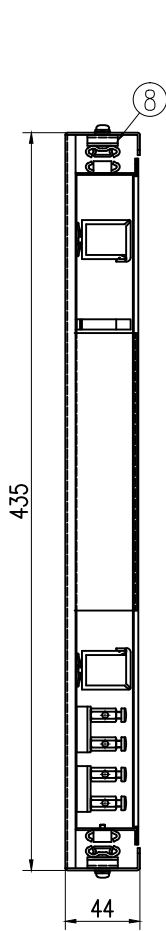

ケーブルクランプ斜め取付位置

カバー取外状態

ストローク329mm

型番	仕様	トレイ枚数	トレイ台
NS1-24LC	単芯用	3枚	なし
NS1-24LC-TP	テープ用	2枚	あり

13	トレイ台	A5052 (11.5)	1	テープ芯線タイプφ6電付付																
12	保護パネル	スモークアクリル	1																	
11	脱着トレイ	SPCC (11.2)	1	塗膜 (N1標準)	5	ケーブルホルダ	SPCC (11.6)	2	ユニクロメッキ											
10	LCアダプタブロック	ABS (黒)	3		4	フロントフレーム	SPCC (11)	1	塗膜 (N1標準)											
9	ワンタッチアダプター		2		3	ロックフロントブラケット	SPCC (12)	2	塗膜 (N1標準)											
8	スライドレール		2		2	FDワッ	SPCC (11.2)	1	塗膜 (N1標準)											
7	芯線ガイド		7		1	メインフレーム	SPCC (11.2)	1	塗膜 (N1標準)											
6	105mm脱着トレイ																			

有限会社 ライブラ

NS1-24LC外観図
DRAWING NO. L-6373-EX