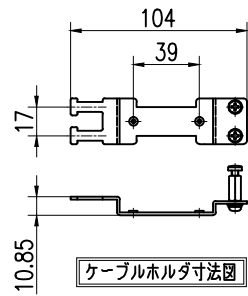

ケーブルクランプ斜め取付位置

カバー取外状態

ストローク329mm

型番	仕様	トレイ枚数	トレイ台
NS1-24LC	単芯用	3枚	なし
NS1-24LC-TP	テープ用	2枚	あり

13	トレイ台	A5052 (11.5)	1	テープ芯線タイプφ6電付付																
12	保護パネル	スモークアクリル	1																	
11	脱着トレイ	SPCC (11.2)	1	塗膜 (N1標準)	5	ケーブルホルダ	SPCC (11.6)	2	ユニクロメッキ											
10	LCアダプタブロック	ABS (黒)	3		4	フロントフレーム	SPCC (11)	1	塗膜 (N1標準)											
9	ワンタッチアダプター		2		3	ロックフロントブラケット	SPCC (12)	2	塗膜 (N1標準)											
8	スライドレール		2		2	FDワッ	SPCC (11.2)	1	塗膜 (N1標準)											
7	芯線ガイド		7		1	メインフレーム	SPCC (11.2)	1	塗膜 (N1標準)											
6	105mm脱着トレイ																			

有限会社 ライブラ

NS1-24LC外観図
DRAWING NO. L-6373-EX