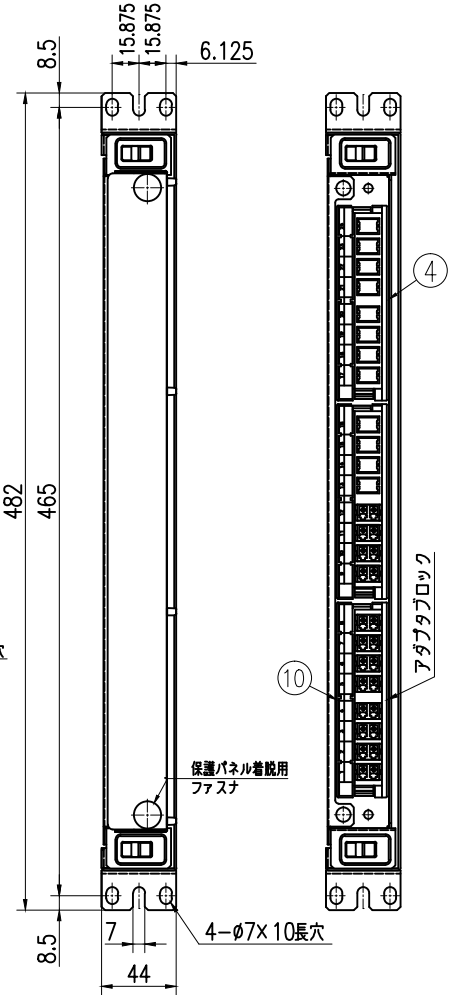

ケーブルクランプ斜め取付位置

カバー取外状態

ストローク329mm

型番	仕様	トレイ枚数	トレイ台
NS1-24LC	単芯用	3枚	なし
NS1-24LC-TP	テープ用	2枚	あり

13	トレイ台	A5052 (11.5)	1	テープ芯線タイプφ6電付付																
12	保護パネル	スモークアクリル	1																	
11	脱着トレイ	SPCC (11.2)	1	塗膜 (N1標準)	5	ケーブルホルダ	SPCC (11.6)	2	ユニクロメッキ											
10	LCアダプタブロック	ABS (黒)	3		4	フロントフレーム	SPCC (11)	1	塗膜 (N1標準)											
9	ワンタッチアダプター		2		3	ロックフロントブラケット	SPCC (12)	2	塗膜 (N1標準)											
8	スライドレール		2		2	FDワッ	SPCC (11.2)	1	塗膜 (N1標準)											
7	芯線ガイド		7		1	メインフレーム	SPCC (11.2)	1	塗膜 (N1標準)											
6	105mm脱着トレイ																			

有限会社 ライブラ

NS1-24LC外観図
DRAWING NO. L-6373-EX