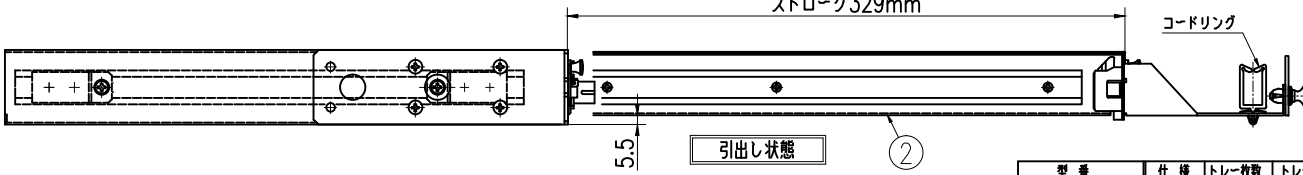

ケーブルクランプ斜め取付位置

カバー取外状態

ストローク329mm

型番	仕様	トレイ枚数	トレイ台
NS1-24LC	単芯用	3枚	なし
NS1-24LC-TP	テープ用	2枚	あり

13	トレイ台	A5052 (11.5)	1	テープ芯線タイプφ6電付付																
12	保護パネル	スモークアクリル	1																	
11	脱着トレイ	SPCC (11.2)	1	塗膜 (N1標準)	5	ケーブルホルダ	SPCC (11.6)	2	ユニクロメッキ											
10	LCアダプタブロック	ABS (黒)	3		4	フロントフレーム	SPCC (11)	1	塗膜 (N1標準)											
9	ワンタッチアダプター		2		3	ロックフロントブラケット	SPCC (12)	2	塗膜 (N1標準)											
8	スライドレール		2		2	FDワッ	SPCC (11.2)	1	塗膜 (N1標準)											
7	芯線ガイド		7		1	メインフレーム	SPCC (11.2)	1	塗膜 (N1標準)											
6	105mm脱着トレイ																			