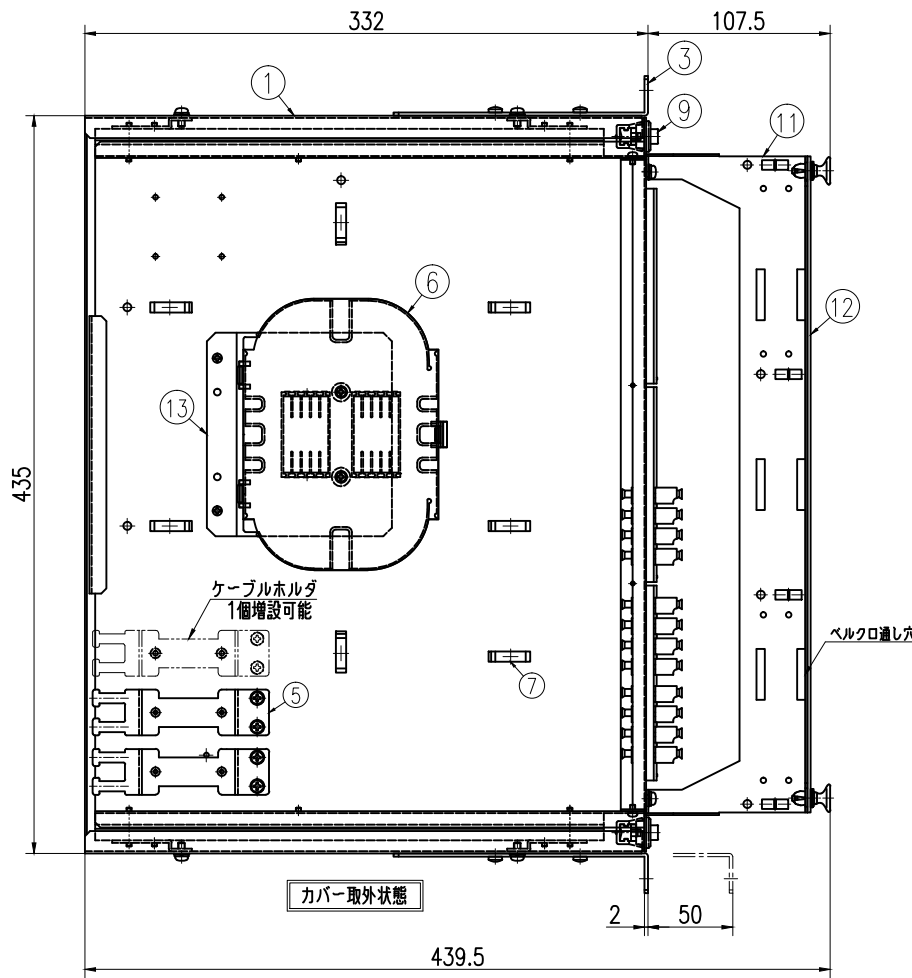

ケーブルクランプ斜め取付位置

カバー取外状態

ストローク329mm

型番	仕様	トレイ枚数	トレイ台
NS1-24LC	単芯用	3枚	なし
NS1-24LC-TP	テープ用	2枚	あり

13	トレイ台	A5052 (11.5)	1	テープ芯線タイプφ6電付付																
12	保護パネル	スモークアクリル	1																	
11	脱着トレイ	SPCC (11.2)	1	塗膜 (N1標準)	5	ケーブルホルダ	SPCC (11.6)	2	ユニクロメッキ											
10	LCアダプタブロック	ABS (黒)	3		4	フロントフレーム	SPCC (11)	1	塗膜 (N1標準)											
9	ワンタッチアダプター		2		3	ロックフロントブラケット	SPCC (12)	2	塗膜 (N1標準)											
8	スライドレール		2		2	FDワッ	SPCC (11.2)	1	塗膜 (N1標準)											
7	芯線ガイド		7		1	メインフレーム	SPCC (11.2)	1	塗膜 (N1標準)											
6	105mm脱着トレイ																			

有限会社 ライブラ

NS1-24LC外観図
DRAWING NO. L-6373-EX