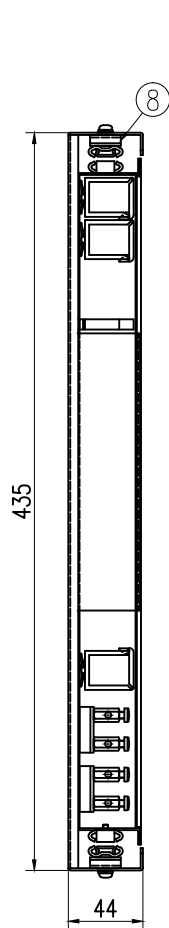

ケーブルクランプ斜め取付位置

カバー取外状態

ストローク329mm

引出し状態

13	トレイ台	A5052 (11.5)	1	テープ芯線タイプφ6a取付用																
12	保護パネル	スモークアクリル	1																	
11	脱着トレイ	SPCC (11.2)	1	標準 (N1標準)	5	ケーブルホルダ	SPCC (11.6)	2	ユニクロメッキ											
10	LCアダプタブロック	ABS (黒)	3		4	フロントフレーム	SPCC (11)	1	塗装 (N1標準)											
9	ワンタッチファスター		2		3	ロックマウントブラケット	SPCC (12)	2	塗装 (N1標準)											
8	スライドレール		2		2	FDワッシャー	SPCC (11.2)	1	塗装 (N1標準)											
7	芯線ガイド		10		1	メインフレーム	SPCC (11.2)	1	塗装 (N1標準)											
6	105mm脱着トレイ																			

型番	仕様	トレイ枚数	トレイ台
NS1-32LC-TP	テープ用	2枚	あり

APPROVED BY	CHECKED BY	TITLE
DESIGNED BY	DRAWN BY	NS1-32LC-TP外観図
DRAWING NO.		実尺
L-6456-EX		

有限会社 ライブラ