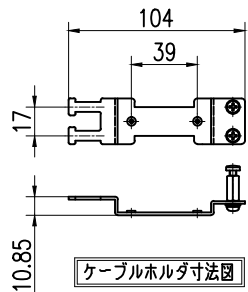

ケーブルクランプ斜め取付位置

カバー取外状態

ストローク329mm

引出し状態

13	トレイ台	A5052 (11.5)	1	テープ芯線タイプφ6a取付用																
12	保護パネル	スモークアクリル	1																	
11	脱着トレイ	SPCC (11.2)	1	標準 (N1標準)	5	ケーブルホルダ	SPCC (11.6)	2	ユニクロメッキ											
10	LCアダプタブロック	ABS (黒)	3		4	フロントフレーム	SPCC (11)	1	塗装 (N1標準)											
9	ワンタッチファスター		2		3	ロックマウントブラケット	SPCC (12)	2	塗装 (N1標準)											
8	スライドレール		2		2	FDワッシャー	SPCC (11.2)	1	塗装 (N1標準)											
7	芯線ガイド		10		1	メインフレーム	SPCC (11.2)	1	塗装 (N1標準)											
6	105mm脱着トレイ																			

型番	仕様	トレイ枚数	トレイ台
NS1-32LC-TP	テープ用	2枚	あり

APPROVED BY	CHECKED BY	TITLE
DESIGNED BY	DRAWN BY	NS1-32LC-TP外観図
DRAWING NO.		実尺
L-6456-EX		

有限会社 ライブラ