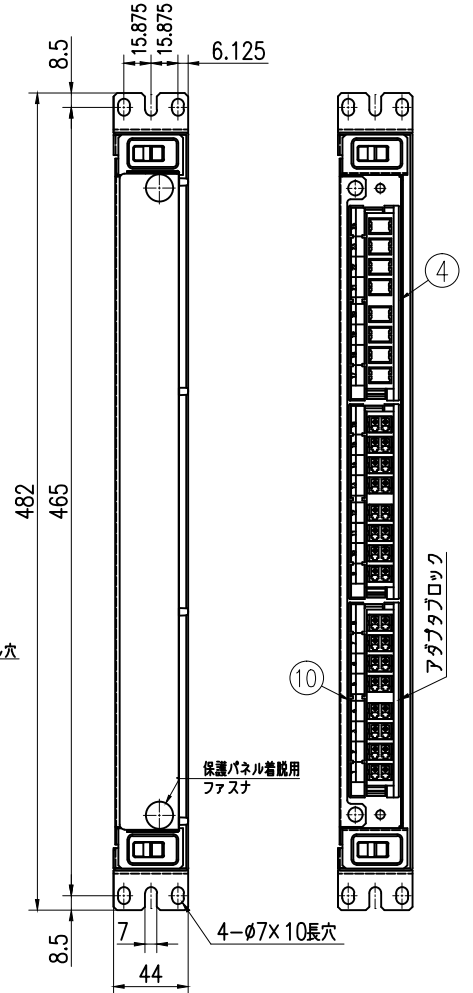

ケーブルクランプ斜め取付位置

カバー取外状態

ストローク329mm

引出し状態

13	トレイ台	A5052 (11.5)	1	テープ芯線タイプφ6a取付用																
12	保護パネル	スモークアクリル	1																	
11	脱着トレイ	SPCC (11.2)	1	標準 (N1標準)	5	ケーブルホルダ	SPCC (11.6)	2	ユニクロメッキ											
10	LCアダプタブロック	ABS (黒)	3		4	フロントフレーム	SPCC (11)	1	塗装 (N1標準)											
9	ワンタッチファスター		2		3	ロックマウントブラケット	SPCC (12)	2	塗装 (N1標準)											
8	スライドレール		2		2	FDワッシャー	SPCC (11.2)	1	塗装 (N1標準)											
7	芯線ガイド		10		1	メインフレーム	SPCC (11.2)	1	塗装 (N1標準)											
6	105mm脱着トレイ																			

型番	仕様	トレイ枚数	トレイ台
NS1-32LC-TP	テープ用	2枚	あり

APPROVED BY	CHECKED BY	TITLE
DESIGNED BY	DRAWN BY	NS1-32LC-TP外観図
DRAWING NO.		実尺
L-6456-EX		

有限会社 ライブラ