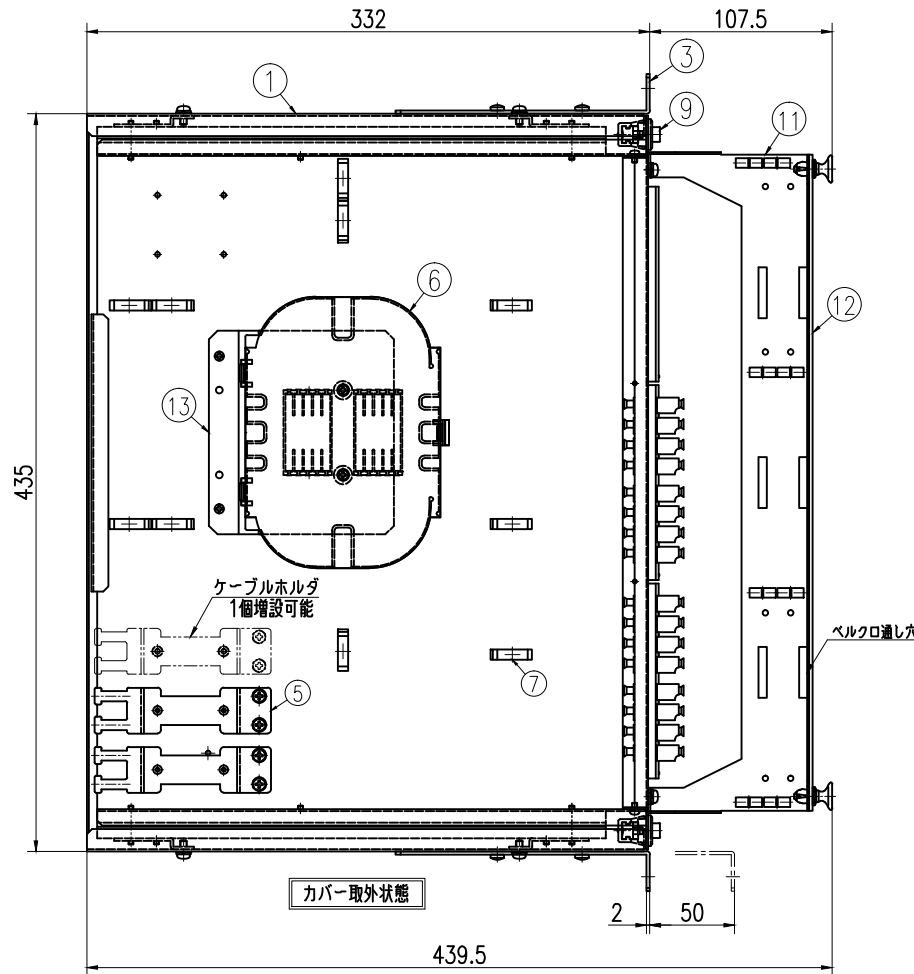

ケーブルクランプ斜め取付位置

カバー取外状態

ストローク329mm

引出し状態

13	トレイ台	A5052 (11.5)	1	テープ芯線タイプφ6a取付用																
12	保護パネル	スモークアクリル	1																	
11	脱着トレイ	SPCC (11.2)	1	標準 (N1標準)	5	ケーブルホルダ	SPCC (11.6)	2	ユニクロメッキ											
10	LCアダプタブロック	ABS (黒)	3		4	フロントフレーム	SPCC (11)	1	塗装 (N1標準)											
9	ワンタッチファスター		2		3	ロックマウントブラケット	SPCC (12)	2	塗装 (N1標準)											
8	スライドレール		2		2	FDワッシャー	SPCC (11.2)	1	塗装 (N1標準)											
7	芯線ガイド		10		1	メインフレーム	SPCC (11.2)	1	塗装 (N1標準)											
6	105mm脱着トレイ																			

型番	仕様	トレイ枚数	トレイ台
NS1-32LC-TP	テープ用	2枚	あり

APPROVED BY	CHECKED BY	TITLE
DESIGNED BY	DRAWN BY	NS1-32LC-TP外観図
DRAWING NO.		実尺
L-6456-EX		

有限会社 ライブラ