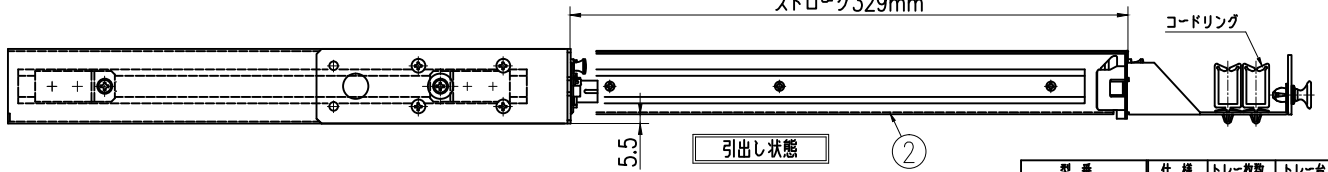

ケーブルクランプ斜め取付位置

カバー取外状態

ストローク329mm

引出し状態

13	トレイ台	A5052 (11.5)	1	テープ芯線タイプφ6a取付用																
12	保護パネル	スモークアクリル	1																	
11	脱着トレイ	SPCC (11.2)	1	標準 (N1標準)	5	ケーブルホルダ	SPCC (11.6)	2	ユニクロメッキ											
10	LCアダプタブロック	ABS (黒)	3		4	フロントフレーム	SPCC (11)	1	塗装 (N1標準)											
9	ワンタッチファスター		2		3	ロックマウントブラケット	SPCC (12)	2	塗装 (N1標準)											
8	スライドレール		2		2	FDワッシャー	SPCC (11.2)	1	塗装 (N1標準)											
7	芯線ガイド		10		1	メインフレーム	SPCC (11.2)	1	塗装 (N1標準)											
6	105mm脱着トレイ																			

型番	仕様	トレイ枚数	トレイ台
NS1-32LC-TP	テープ用	2枚	あり

APPROVED BY	CHECKED BY	TITLE
DESIGNED BY	DRAWN BY	NS1-32LC-TP外観図
DRAWING NO.		実尺
L-6456-EX		

有限会社 ライブラ