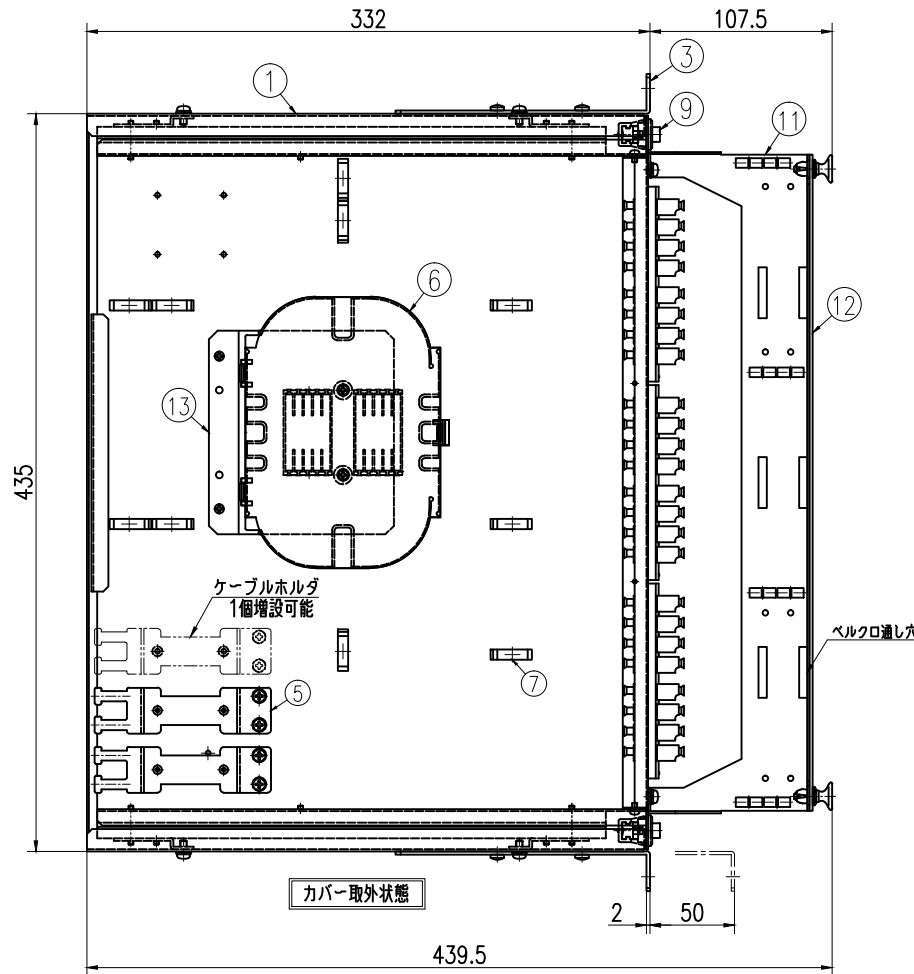

ケーブルクランプ斜め取付位置

カバー取外状態

ストローク329mm

引出し状態

13	トレイ台	A5052 (11.5)	1	テープ芯線タイプのみ取付可																
12	保護パネル	スモークアクリル	1																	
11	脱着トレイ	SPCC (11.2)	1	標準 (N1標準)	5	ケーブルホルダ	SPCC (11.6)	2	ユニクロメッキ											
10	LCアダプタブロック	ABS (黒)	3		4	フロントフレーム	SPCC (11)	1	塗装 (N1標準)											
9	ワンタッチファスナー		2		3	ロックマウントブラケット	SPCC (12)	2	塗装 (N1標準)											
8	スライドレール		2		2	FDワッ	SPCC (11.2)	1	塗装 (N1標準)											
7	芯線ガイド		10		1	メインフレーム	SPCC (11.2)	1	塗装 (N1標準)											
6	100mm脱着トレイ																			

型番	仕様	トレイ枚数	トレイ台
NS1-48LC-TP	テープ用	2枚	あり

APPROVED BY	CHECKED BY	TITLE
DESIGNED BY	DRAWN BY	NS1-48LC-TP外觀図
DRAWING NO.		実尺
L-6457-EX		

有限会社 ライブラ