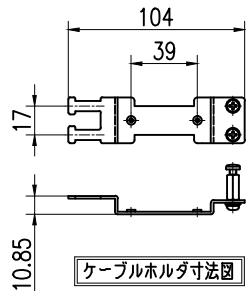

ケーブルクランプ斜め取付位置

カバー取外状態

ストローク329mm

引出し状態

13	トレイ台	A5052 (11.5)	1	テープ芯線タイプのみ取付可																
12	保護パネル	スモークアクリル	1																	
11	脱着トレイ	SPCC (11.2)	1	標準 (N1標準)	5	ケーブルホルダ	SPCC (11.6)	2	ユニクロメッキ											
10	LCアダプタブロック	ABS (黒)	3		4	フロントフレーム	SPCC (11)	1	塗装 (N1標準)											
9	ワンタッチファスナー		2		3	ロックマウントブラケット	SPCC (12)	2	塗装 (N1標準)											
8	スライドレール		2		2	FDワッ	SPCC (11.2)	1	塗装 (N1標準)											
7	芯線ガイド		10		1	メインフレーム	SPCC (11.2)	1	塗装 (N1標準)											
6	100mm脱着トレイ																			

型番	仕様	トレイ枚数	トレイ台
NS1-48LC-TP	テープ用	2枚	あり

APPROVED BY	CHECKED BY	TITLE
DESIGNED BY	DRAWN BY	NS1-48LC-TP外觀図
DRAWING NO.		実尺
L-6457-EX		

有限会社 ライブラ