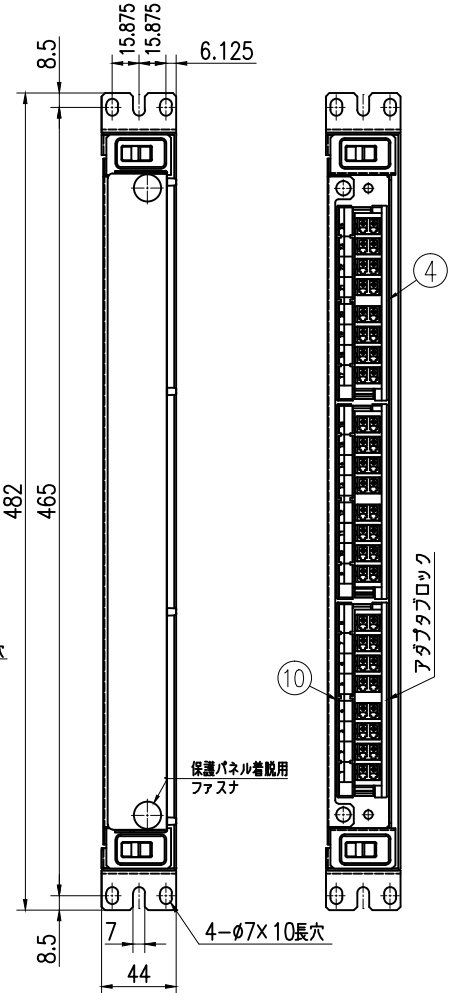

ケーブルクランプ斜め取付位置

カバー取外状態

ストローク329mm

引出し状態

13	トレイ台	A5052 (11.5)	1	テープ芯線タイプのみ取付可																
12	保護パネル	スモークアクリル	1																	
11	脱着トレイ	SPCC (11.2)	1	標準 (N1標準)	5	ケーブルホルダ	SPCC (11.6)	2	ユニクロメッキ											
10	LCアダプタブロック	ABS (黒)	3		4	フロントフレーム	SPCC (11)	1	塗装 (N1標準)											
9	ワンタッチファスナー		2		3	ロックマウントブラケット	SPCC (12)	2	塗装 (N1標準)											
8	スライドレール		2		2	FDワッ	SPCC (11.2)	1	塗装 (N1標準)											
7	芯線ガイド		10		1	メインフレーム	SPCC (11.2)	1	塗装 (N1標準)											
6	100mm脱着トレイ																			

型番	仕様	トレイ枚数	トレイ台
NS1-48LC-TP	テープ用	2枚	あり

APPROVED BY	CHECKED BY	TITLE
DESIGNED BY	DRAWN BY	NS1-48LC-TP外觀図
DRAWING NO.		実尺
L-6457-EX		

有限会社 ライブラ