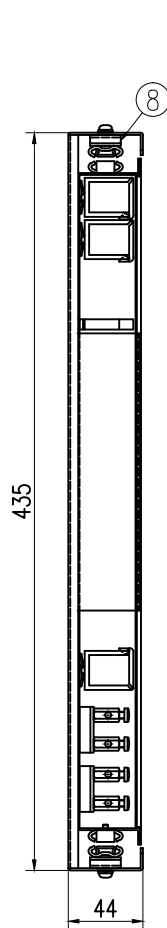

ケーブルクランプ斜め取付位置

カバー取外状態

ストローク329mm

引出し状態

13	トレイ台	A5052 (11.5)	1	テープ芯線タイプのみ取付可																
12	保護パネル	スモークアクリル	1																	
11	脱着トレイ	SPCC (11.2)	1	標準 (N1標準)	5	ケーブルホルダ	SPCC (11.6)	2	ユニクロメッキ											
10	LCアダプタブロック	ABS (黒)	3		4	フロントフレーム	SPCC (11)	1	塗装 (N1標準)											
9	ワンタッチファスナー		2		3	ロックマウントブラケット	SPCC (12)	2	塗装 (N1標準)											
8	スライドレール		2		2	FDワッ	SPCC (11.2)	1	塗装 (N1標準)											
7	芯線ガイド		10		1	メインフレーム	SPCC (11.2)	1	塗装 (N1標準)											
6	100mm脱着トレイ																			

型番	仕様	トレイ枚数	トレイ台
NS1-48LC-TP	テープ用	2枚	あり

APPROVED BY	CHECKED BY	TITLE
DESIGNED BY	DRAWN BY	NS1-48LC-TP外觀図
DRAWING NO.		実尺
L-6457-EX		

有限会社 ライブラ