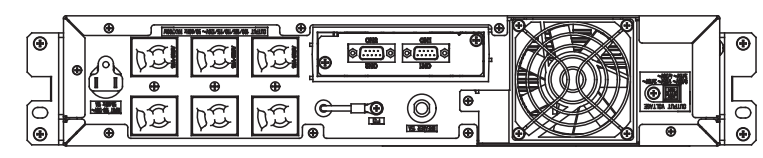

A

B

C

D

- NOTE
記事
- COLOR/色 : DARK GRAY (MUNSELL N3)
: タークグレイ (マンセルN3相当)
 - MASS/質量 : 23kg (UPS)
29kg x3 (BAT BOX)

CAD registration
prohibited change
by handwriting

REVISIONS	DATE	DRAWN	CHECKED	APPROVED

DATE	NAME	SCALE	1:5
DRAWN			
CHECKED			
APPROVED			
株式会社 NTTファシリティーズ			