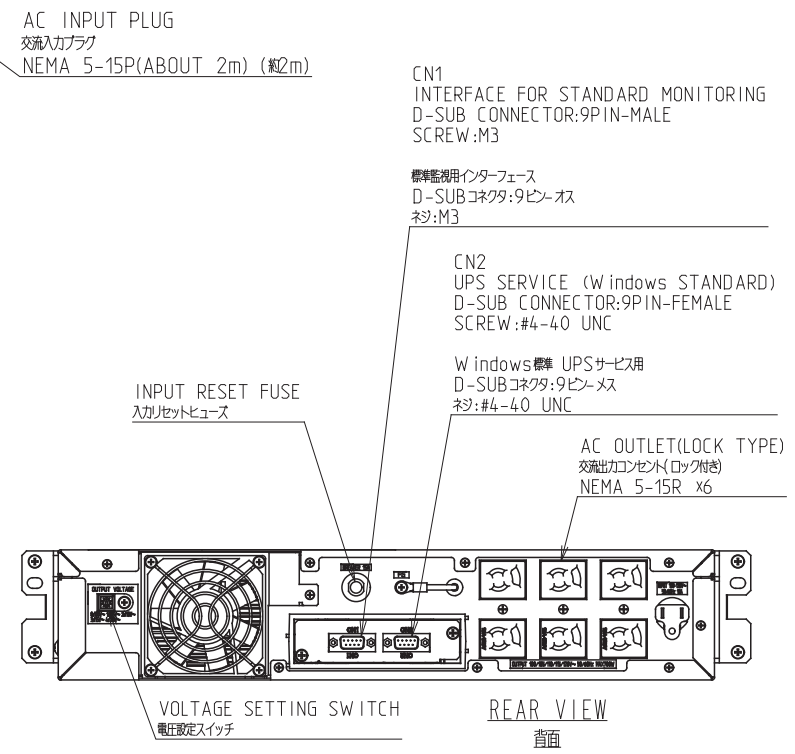

A

B

C

D

- NOTE
記事
- COLOR/色 : DARK GRAY (MUNSELL N3)
: タークグレイ (マンセルN3相当)
 - MASS/質量 : 23kg (UPS)
29kg x3 (BAT BOX)

CAD registration
prohibited change
by handwriting

REVISIONS	DATE	DRAWN	CHECKED	APPROVED

DATE	NAME	SCALE	1:5
DRAWN			
CHECKED			
APPROVED			
株式会社 NTTファシリティーズ			

TITLE
OUTLINE DRAWING
外形図
FU-α3-010-BATS3-RM-1

DWG.CODE	REF.
DRAWING NO.	SRW00785
	1/1