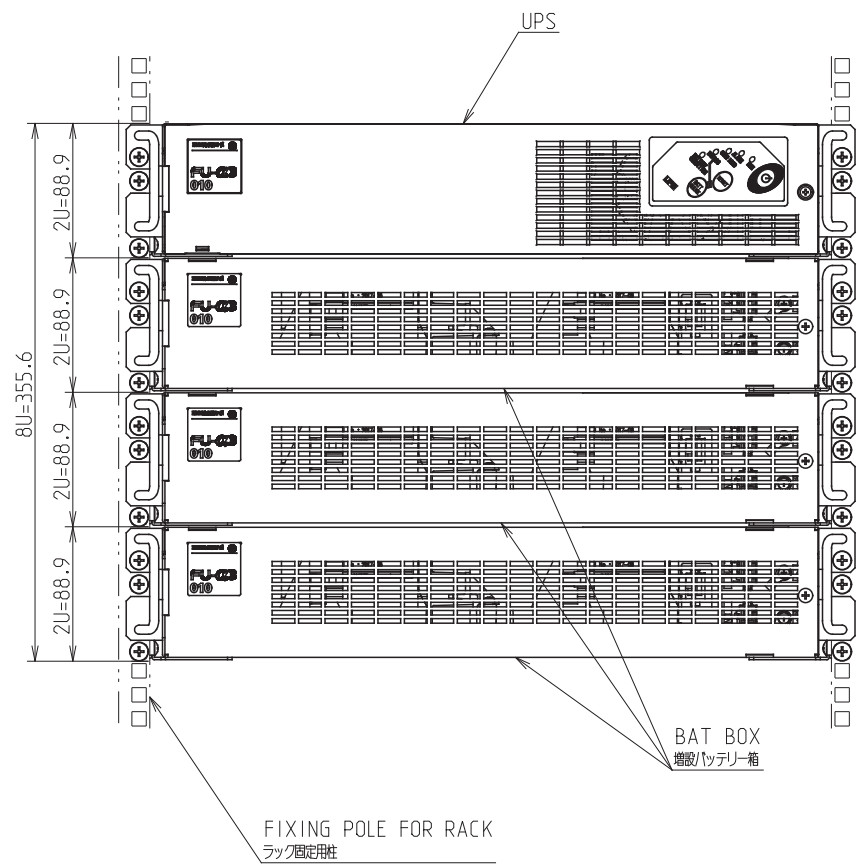

A

B

C

D

- NOTE
記事
- COLOR/色 : DARK GRAY (MUNSELL N3)
: タークグレイ (マンセルN3相当)
 - MASS/質量 : 23kg (UPS)
29kg x3 (BAT BOX)

CAD registration
prohibited change
by handwriting

REVISIONS	DATE	DRAWN	CHECKED	APPROVED

DATE	NAME	SCALE	1:5
DRAWN			
CHECKED			
APPROVED			
株式会社 NTTファシリティーズ			

TITLE
OUTLINE DRAWING
外形図
FU-α3-010-BATS3-RM-1

DWG.CODE	REF.
DRAWING NO.	SRW00785
	1/1