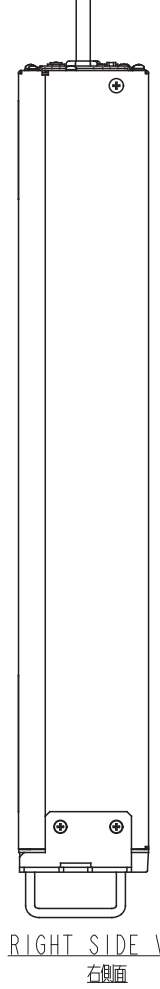

A

B

C

D

- NOTE
記事
- COLOR/色 : DARK GRAY (MUNSELL N3)
: タークグレイ (マンセルN3相当)
 - MASS/質量 : 23kg (UPS)
29kg x3 (BAT BOX)

CAD registration
prohibited change
by handwriting

REVISIONS	DATE	DRAWN	CHECKED	APPROVED

DATE	NAME	SCALE	1:5
DRAWN			
CHECKED			
APPROVED			
株式会社 NTTファシリティーズ			

TITLE
OUTLINE DRAWING
外形図
FU-α3-010-BATS3-RM-1

DWG.CODE	REF.
DRAWING NO.	SRW00785
	1/1