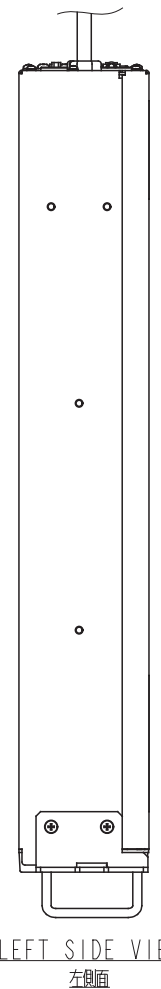

A

B

C

D

- NOTE
記事
- COLOR/色 : DARK GRAY (MUNSELL N3)
: タークグレイ (マンセルN3相当)
 - MASS/質量 : 23kg (UPS)
29kg x3 (BAT BOX)

CAD registration
prohibited change
by handwriting

REVISIONS	DATE	DRAWN	CHECKED	APPROVED

DATE	NAME	SCALE	1:5
DRAWN			
CHECKED			
APPROVED			
株式会社 NTTファシリティーズ			

TITLE
OUTLINE DRAWING
外形図
FU-α3-010-BATS3-RM-1

DWG.CODE	REF.
DRAWING NO.	SRW00785
	1/1