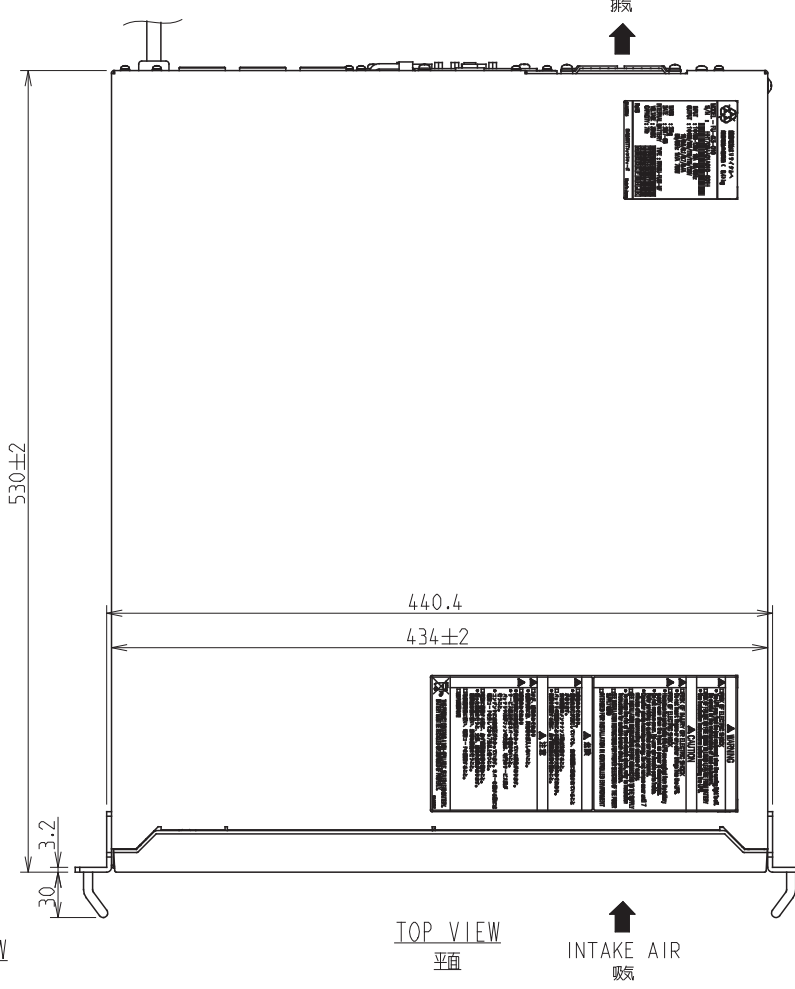

A

B

C

D

- NOTE
記事
- COLOR/色 : DARK GRAY (MUNSELL N3)
: タークグレイ (マンセルN3相当)
 - MASS/質量 : 23kg (UPS)
29kg x3 (BAT BOX)

CAD registration
prohibited change
by handwriting

REVISIONS	DATE	DRAWN	CHECKED	APPROVED

DATE	NAME	SCALE	1:5
DRAWN			
CHECKED			
APPROVED			
株式会社 NTTファシリティーズ			

TITLE
OUTLINE DRAWING
外形図
FU-α3-010-BATS3-RM-1

DWG.CODE	REF.
DRAWING NO.	SRW00785
	1/1