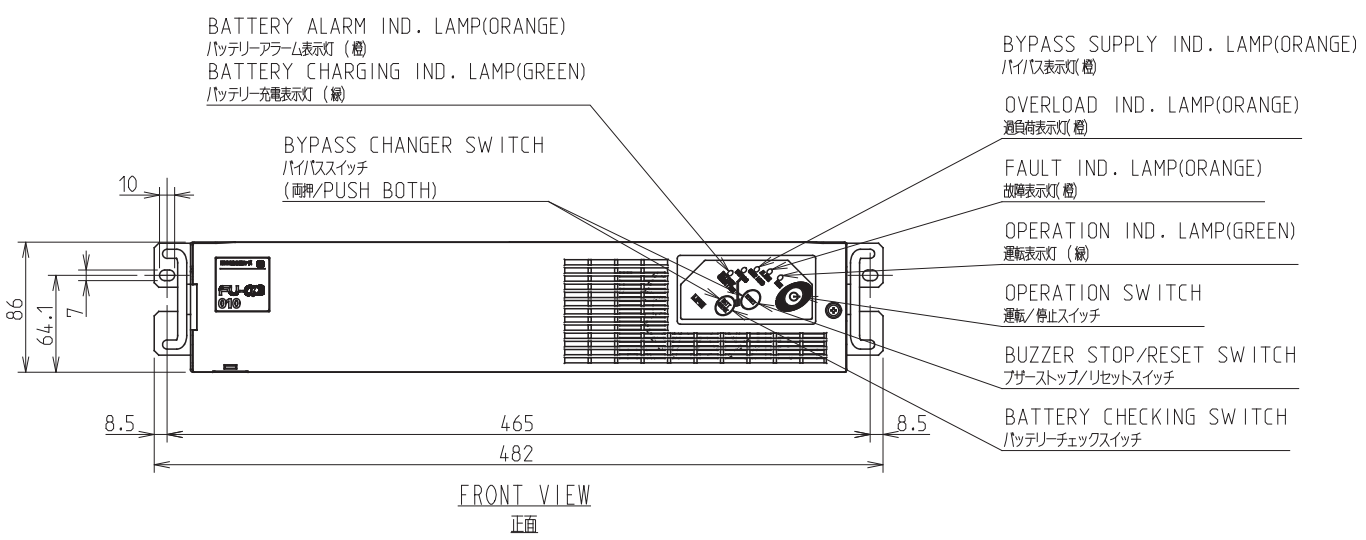

A

B

C

D

- NOTE
記事
- COLOR/色 : DARK GRAY (MUNSELL N3)
: タークグレイ (マンセルN3相当)
 - MASS/質量 : 23kg (UPS)
29kg x3 (BAT BOX)

CAD registration
prohibited change
by handwriting

REVISIONS	DATE	DRAWN	CHECKED	APPROVED

DATE	NAME	SCALE	1:5
DRAWN			
CHECKED			
APPROVED			
株式会社 NTTファシリティーズ			

TITLE
OUTLINE DRAWING
外形図
FU-α3-010-BATS3-RM-1

DWG.CODE	REF.
DRAWING NO.	SRW00785
	1/1