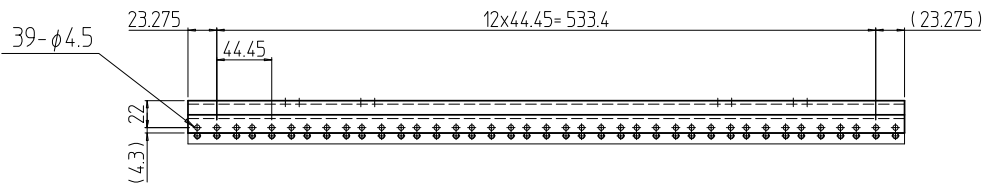

変更 REVISIONS			
回数 REV. MARK	日付 DATE	記事 CONTENTS	変更者 REVISED BY

1	01	図番 DRAWING No.	パネルマウントフレーム 0751M5	材質 MATERIAL	A6063SS T6	仕上 FINISH	B2アルマイト
個数 QUANTITY	No.	単位 UNIT	mm	設計 DESIGNED	検査 CHECKED	承認 APPROVED	図名 TITLE
		尺度 SCALE	1:6				品名 NAME
		型式 MODEL					RK0パネルマウントフレーム
		型式 MODEL					RK0-0751PF-M5
		図番 DRAWING No.					RKNO-201211
		IDEAL 摂津金属工業株式会社					