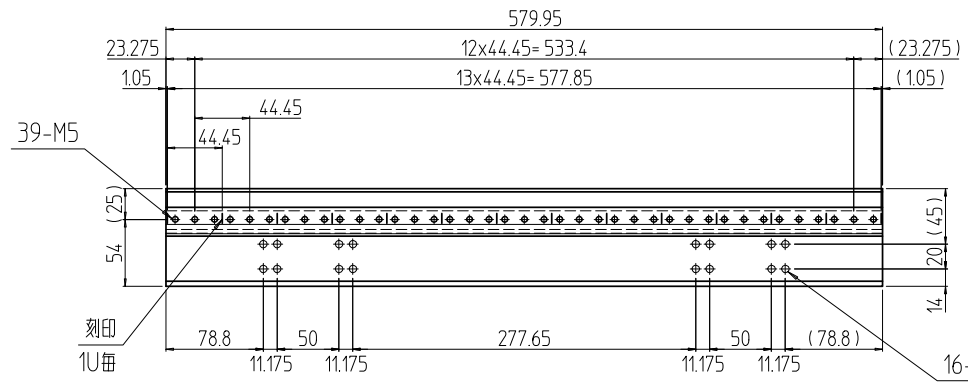

変更 REVISIONS			
回数 REV. MARK	日付 DATE	記事 CONTENTS	変更者 REVISED BY

1	01	図番 DRAWING No.	パネルマウントフレーム 0751M5	材質 MATERIAL	A6063SS T6	仕上 FINISH	B2アルマイト
個数 QUANTITY	No.	単位 UNIT	mm	設計 DESIGNED	検査 CHECKED	承認 APPROVED	図名 TITLE
		尺度 SCALE	1:6				品名 NAME
		型式 MODEL					RK0パネルマウントフレーム
		型式 MODEL					RK0-0751PF-M5
		図番 DRAWING No.					RKNO-201211
		IDEAL 摂津金属工業株式会社					