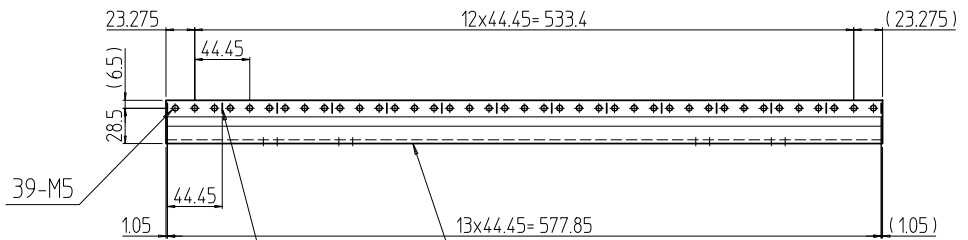

変更 REVISIONS			
回数 REV. MARK	日付 DATE	記事 CONTENTS	変更者 REVISED BY

1	01	図番 DRAWING No.	パネルマウントフレーム 0751M5	材質 MATERIAL	A6063SS T6	仕上 FINISH	B2アルマイト
個数 QUANTITY	No.	単位 UNIT	mm	設計 DESIGNED	検査 CHECKED	承認 APPROVED	図名 TITLE
		尺度 SCALE	1:6				品名 NAME
		型式 MODEL					RK0パネルマウントフレーム
		型式 MODEL					RK0-0751PF-M5
		図番 DRAWING No.					RKNO-201211
		IDEAL 摂津金属工業株式会社					