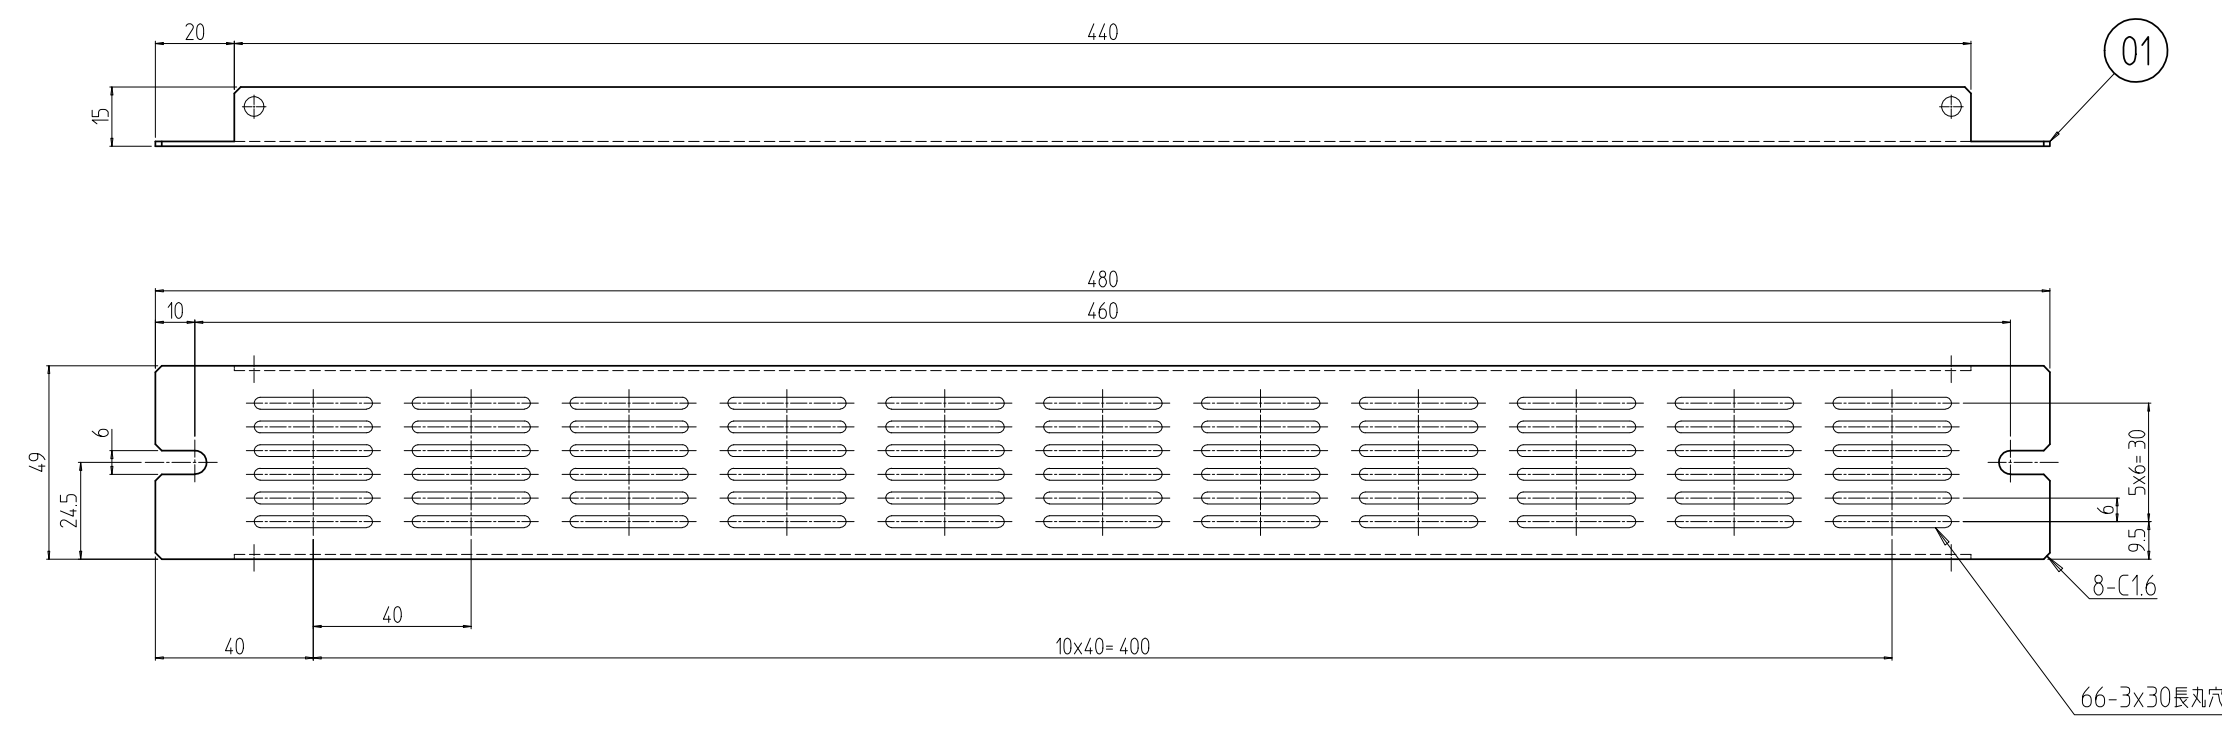

変更 REVISIONS			
回数 REV. MARK	日付 DATE	記事 CONTENTS	変更者 REVISED BY

1	01	ベンチレーションパネルJ	SPCC t1.2	[ホワイトグレイ]7.5Y7.4/0.8(25)メラミン塗装
個数 QUANTITY	No.	図番 DRAWING No.	部品名 PART NAME	材質 MATERIAL
				仕上 FINISH
		単位 UNIT	設計 DESIGNED	検図 CHECKED
			承認 APPROVED	図名 TITLE
		尺度 SCALE		
		1:2		品名 NAME
				RVPベンチレーションパネル
				型式 MODEL
				RVP-0548F-H9
				図番 DRAWING No.
				RVP-010302