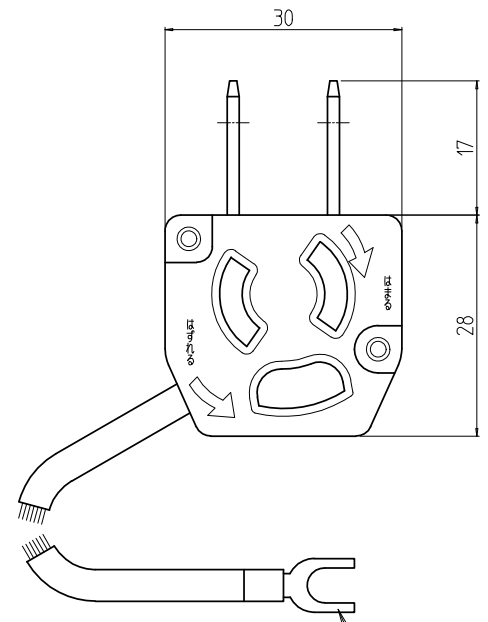

変更 REVISIONS			
回数 REV. MARK	日付 DATE	記事 CONTENTS	変更者 REVISOR

01

角先端子(白圧 SAA-51T-4相当品)

	プラグ	備考
<PS>E 証明番号 型式番号	JET-1141-43007-1001 41-21166	

1	01	L型抜止変換アダプタ	ユリヤ樹脂等	ホワイト
個数 QUANTITY	No.	図番 DRAWING No.	部品名 PART NAME	材質 MATERIAL
		単位 mm	設計 検図 承認 DESIGNED CHECKED APPROVED	仕上 FINISH
		尺度 SCALE	図名 TITLE	外觀寸法
		1:1	品名 NAME	L型抜止変換アダプタ
			型式 MODEL	WH-K6004B
			図番 DRAWING No.	WH-010111