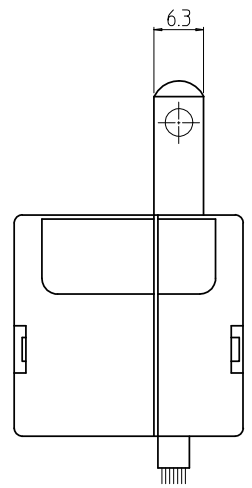

変更 REVISIONS			
回数 REV. MARK	日付 DATE	記事 CONTENTS	変更者 REVISOR

01

角先端子(白圧 SAA-51T-4相当品)

	プラグ	備考
<PS>E 証明番号 型式番号	JET-1141-43007-1001 41-21166	

1	01	L型抜止変換アダプタ	ユリヤ樹脂等	ホワイト
個数 QUANTITY	No.	図番 DRAWING No.	部品名 PART NAME	材質 MATERIAL
		単位 mm	設計 検図 承認 DESIGNED CHECKED APPROVED	仕上 FINISH
		尺度 SCALE	図名 TITLE	外觀寸法
		1:1	品名 NAME	L型抜止変換アダプタ
			型式 MODEL	WH-K6004B
			図番 DRAWING No.	WH-010111