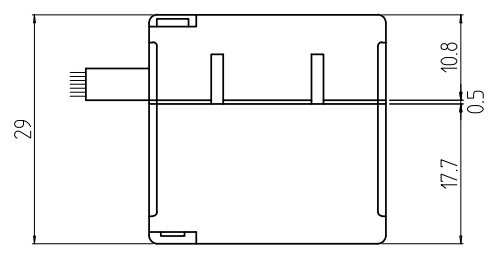

変更 REVISIONS			
回数 REV. MARK	日付 DATE	記事 CONTENTS	変更者 REVISOR

01

角先端子(白圧 SAA-51T-4相当品)

	プラグ	備考
<PS>E 証明番号 型式番号	JET-1141-43007-1001 41-21166	

1	01	L型抜止変換アダプタ	ユリヤ樹脂等	ホワイト
個数 QUANTITY	No.	図番 DRAWING No.	部品名 PART NAME	材質 MATERIAL
		単位 mm	設計 検図 承認 DESIGNED CHECKED APPROVED	仕上 FINISH
		尺度 SCALE	図名 TITLE	外觀寸法
		1:1	品名 NAME	L型抜止変換アダプタ
			型式 MODEL	WH-K6004B
			図番 DRAWING No.	WH-010111