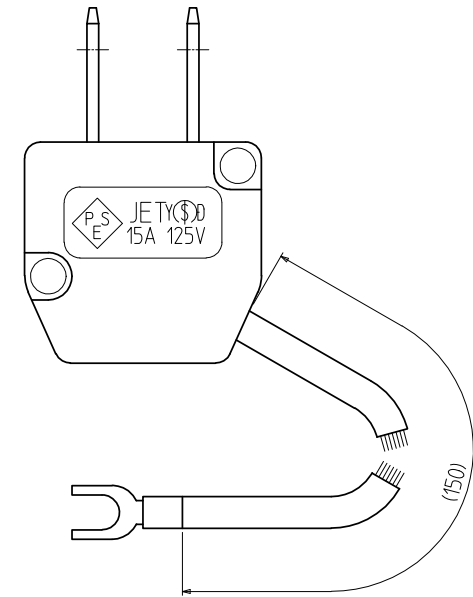

変更 REVISIONS			
回数 REV. MARK	日付 DATE	記事 CONTENTS	変更者 REVISOR

01

角先端子(白圧 SAA-51T-4相当品)

	プラグ	備考
<PS>E 証明番号 型式番号	JET-1141-43007-1001 41-21166	

1	01	L型抜止変換アダプタ	ユリヤ樹脂等	ホワイト
個数 QUANTITY	No.	図番 DRAWING No.	部品名 PART NAME	材質 MATERIAL
		単位 mm	設計 検図 承認 DESIGNED CHECKED APPROVED	仕上 FINISH
		尺度 SCALE	図名 TITLE	外觀寸法
		1:1	品名 NAME	L型抜止変換アダプタ
			型式 MODEL	WH-K6004B
			図番 DRAWING No.	WH-010111