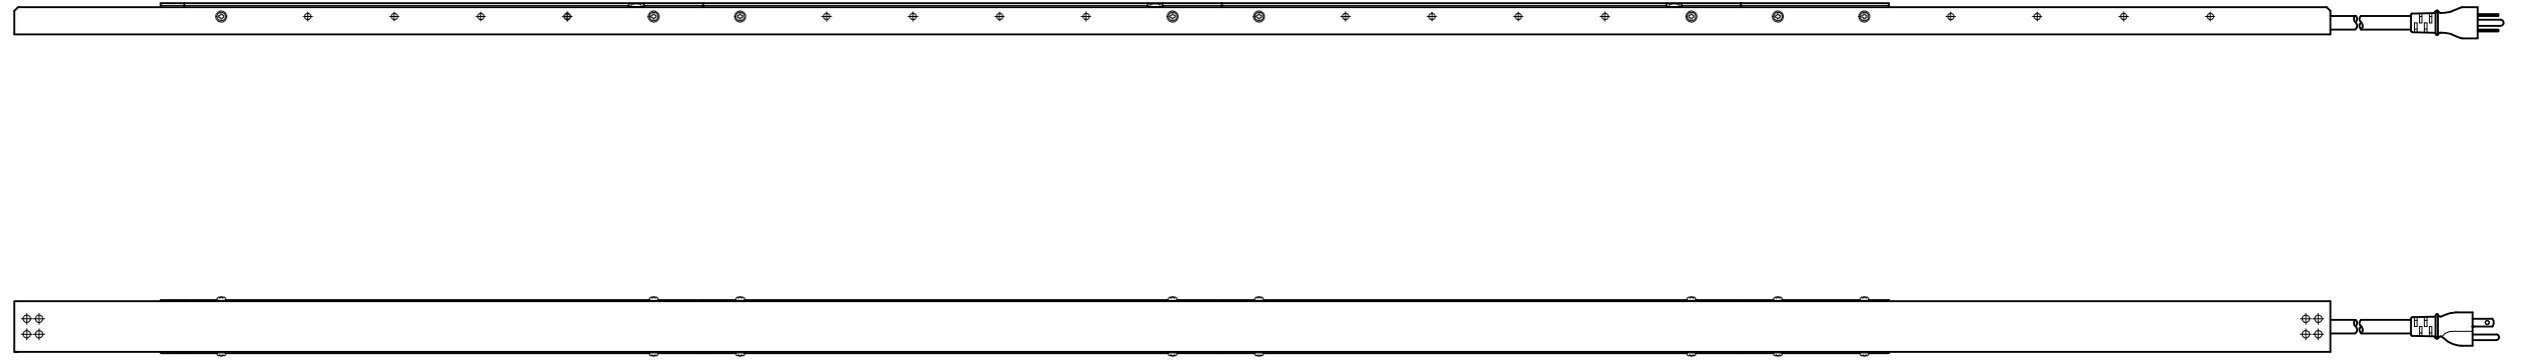

変更 REVISIONS			
回数 REV. MARK	日付 DATE	記事 CONTENTS	変更者 REVISED BY

1	05		ダクト取付金具(2)	鋼板 t1.0	[ホワイトグレイ]メラミン塗装
1	04		DY電源ケーブル	S-VCT/極化ビニール樹脂	[ホワイト]2.0mm ² 耐黒白線(黄ライソ)/[ホワイト]15A 125V
1	03		入力ユニット	ABS/POM	グレー(UL94V-0)/グレー
1	02		エンドキャップ	ABS	グレー
3	01		コンセント本体	ABS/UF	グレー(UL94V-0)/グレー
個数 QUANTITY	No.	図番 DRAWING No.	部品名 PART NAME	材質 MATERIAL	仕上 FINISH
		単位 UNIT	設計 DESIGNED	検 CHECKED	承認 APPROVED
		mm			
		尺度 SCALE	図名 TITLE		
		1:6	DYアッセイ		
			品名 NAME		
			DYアッセイ		
			型式 MODEL		
			DY-ASY18D24		
			図番 DRAWING No.		
			DY-003008		