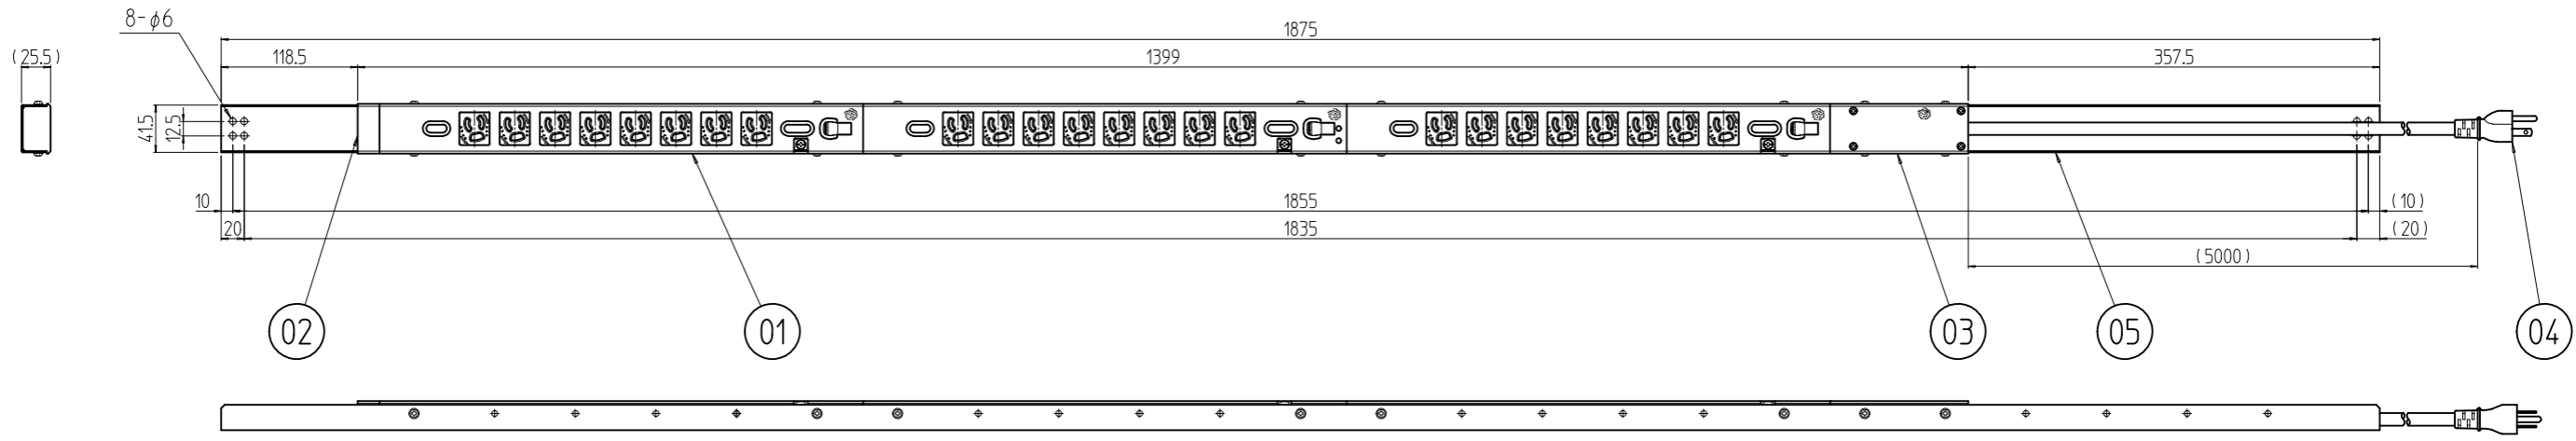

変更 REVISIONS			
回数 REV. MARK	日付 DATE	記事 CONTENTS	変更者 REVISED BY

1	05		ダクト取付金具(2)	鋼板 t1.0	[ホワイトグレイ]メラミン塗装
1	04		DY電源ケーブル	S-VCT/極化ビニール樹脂	[ホワイト]2.0mm ² 耐黒白線(黄ライソ)/[ホワイト]15A 125V
1	03		入力ユニット	ABS/POM	グレー(UL94V-0)/グレー
1	02		エンドキャップ	ABS	グレー
3	01		コンセント本体	ABS/UF	グレー(UL94V-0)/グレー
個数 QUANTITY	No.	図番 DRAWING No.	部品名 PART NAME	材質 MATERIAL	仕上 FINISH
		単位 UNIT	設計 DESIGNED	検 CHECKED	承認 APPROVED
		mm			
		尺度 SCALE	図名 TITLE		
		1:6	DYアッセイ		
			品名 NAME		
			DYアッセイ		
			型式 MODEL		
			DY-ASY18D24		
			図番 DRAWING No.		
			DY-003008		