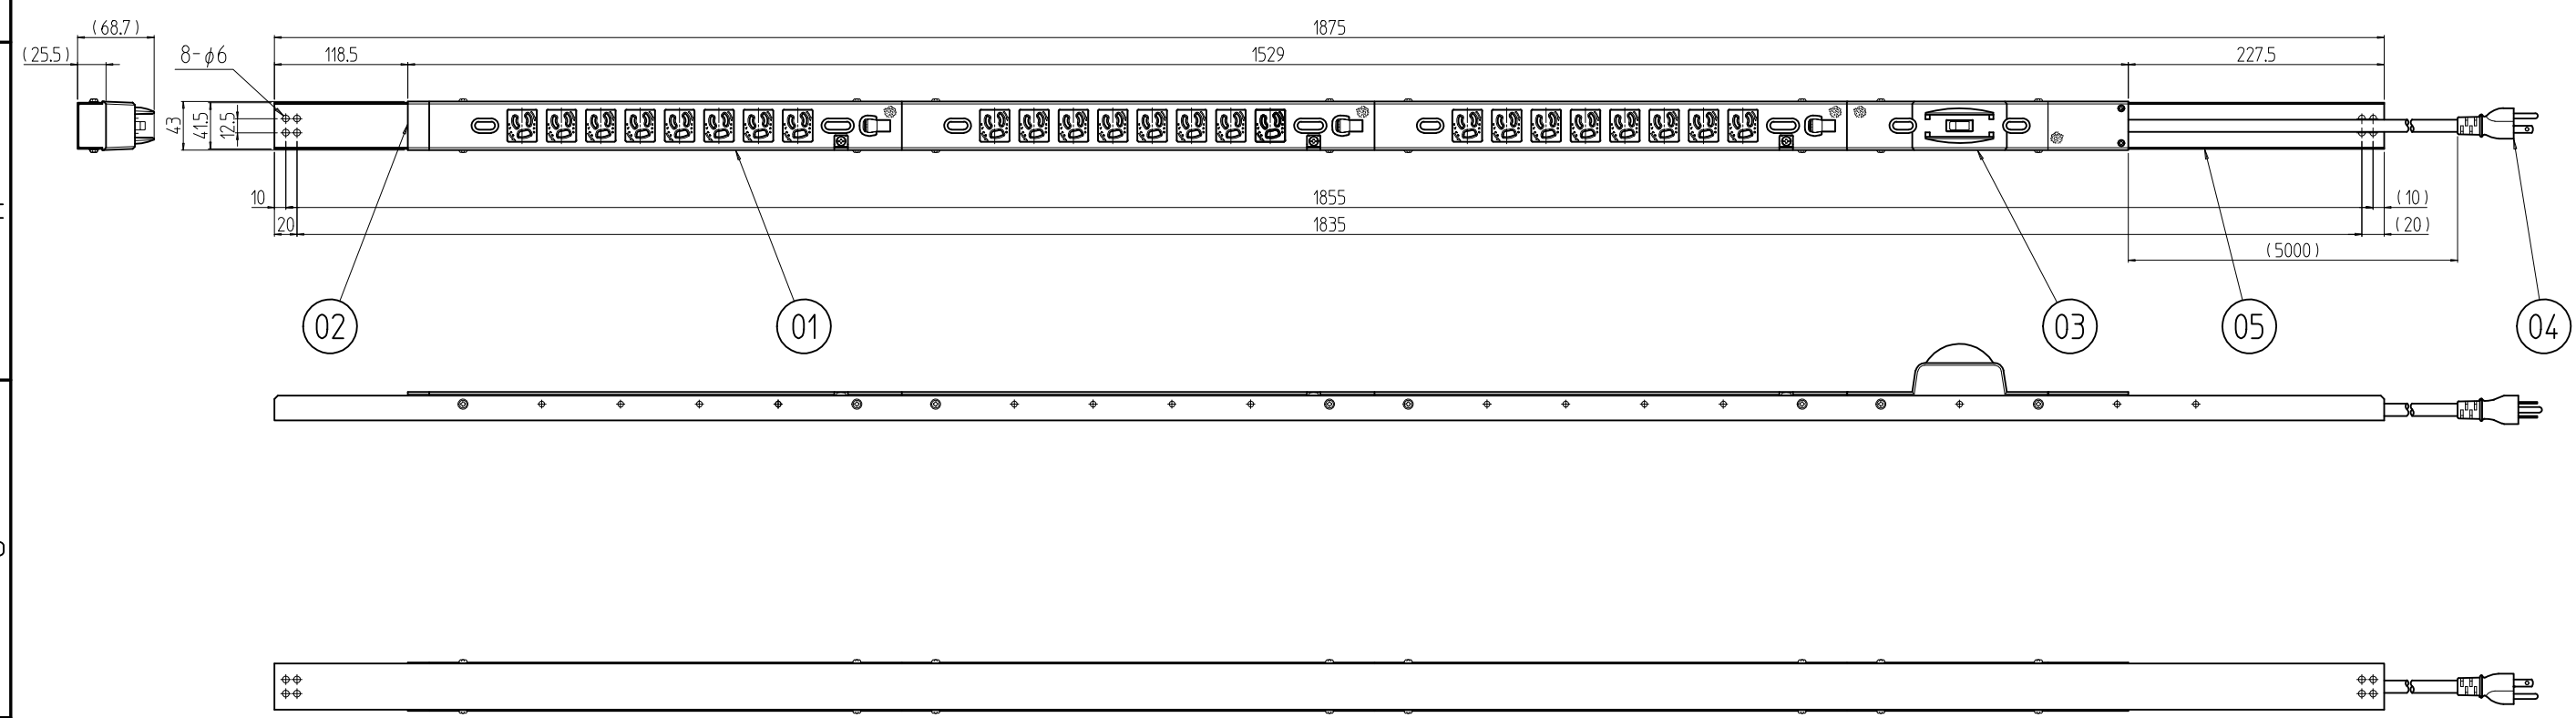

変更 REVISIONS			
回数 REV. MARK	日付 DATE	記事 CONTENTS	変更者 REVISED BY

1	05		ダクト取付金具(2)	鋼板 t1.0	[ホワイトグレイ]メラミン塗装
1	04		DY電源ケーブル	S-VCT/極化ビニール樹脂	[ホワイト]2.0mm <sup>2</sup> 3線黒白黒(黄ライソ)/[ホワイト]15A 125V
1	03		プレーカユニット	ABS	グレー/2P1E 110V 15A
1	02		エンドキャップ	ABS	グレー
3	01		コンセント本体	ABS/UF	グレー(UL94V-0)/グレー
個数 QUANTITY	No.	図番 DRAWING No.	部品名 PART NAME	材質 MATERIAL	仕上 FINISH
		単位 UNIT	設計 DESIGNED	検 CHECKED	承認 APPROVED
		mm			
		尺度 SCALE	図名 TITLE		
		1:6	DYアッセイ		
			品名 NAME		
			DYアッセイ		
			型式 MODEL		
			DY-ASY18D24B		
			図番 DRAWING No.		
			DY-003011		