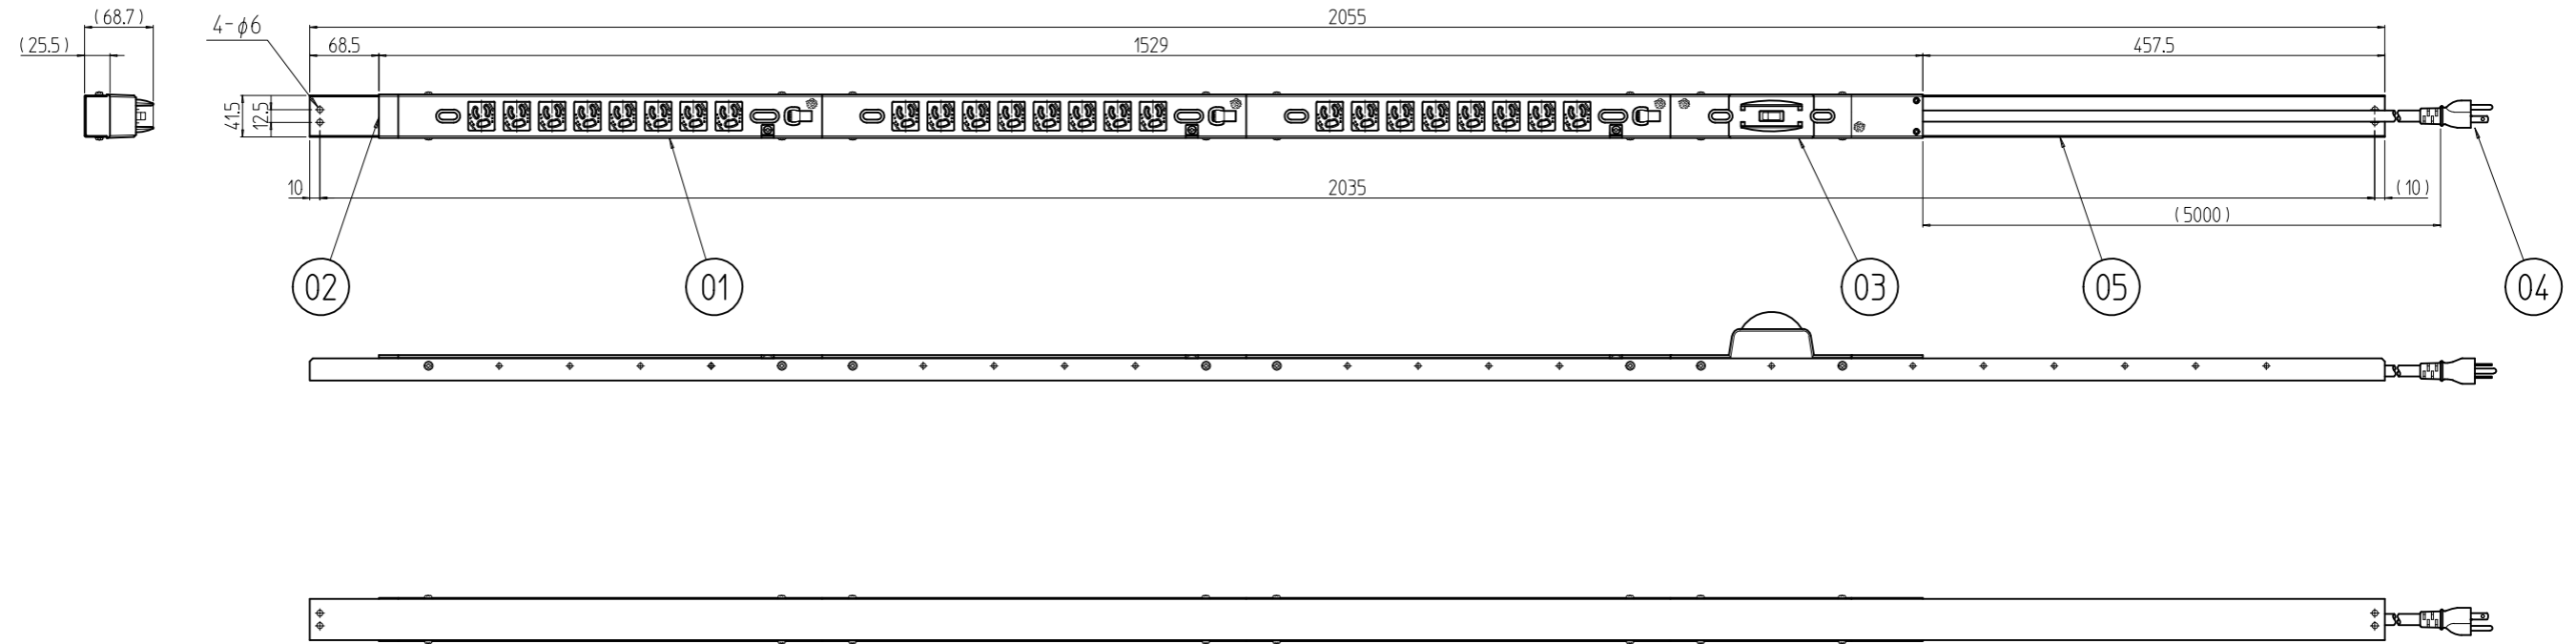

変更 REVISIONS			
回数 REV. MARK	日付 DATE	記事 CONTENTS	変更者 REVISED BY

1	05		ダクト取付金具(3)	鋼板 t1.0	[ホワイトグレイ]メラミン塗装
1	04		DY電源ケーブル	S-VCT/極化ビニール樹脂	[ホワイト]2.0mm <sup>2</sup> 樹脂黒白線(黄ライン)/[ホワイト]15A 125V
1	03		プレーカユニット	ABS	グレー/2P1E 110V 15A
1	02		エンドキャップ	ABS	グレー
3	01		コンセント本体	ABS/UF	グレー(UL94V-0)/グレー
個数 QUANTITY	No.	図番 DRAWING No.	部品名 PART NAME	材質 MATERIAL	仕上 FINISH
		単位 UNIT	設計 DESIGNED	検閲 CHECKED	承認 APPROVED
		mm			
型式 MODEL	DY-ASY20D24B			図名 TITLE	DYアッセイ
	尺度 SCALE	1:7		品名 NAME	DYアッセイ
		出		型式 MODEL	DY-ASY20D24B
		SETTSU 摂津金属工業株式会社		図番 DRAWING No.	DY-003016