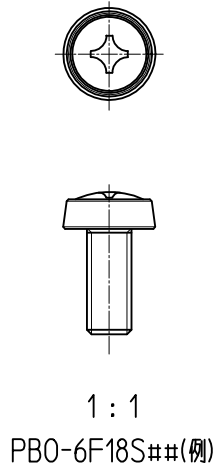

1		2		3		4	
				変 更 REVISIONS			
回数 REV. MARK	日付 DATE	記事 CONTENTS		変更者 REVISED BY			

A

B

C

D

E

F

注1. 山形座金は丸皿小ねじにセットされているので取り外し不可。

表1

型番	部品名(ビス)	長さ	個数
PBO-6F18S16	(+)丸皿小ねじ M6x18	14	16
PBO-6F18S100	(+)丸皿小ねじ M6x18	14	100

表1	02		表1	Fe	Ep-Fe/Ni3b
表1	01		山形座金M6	Bs	Ep-Cu/Ni3b
個数 QUANTITY	No.	図番 DRAWING No.	部品名 PART NAME	材質 MATERIAL	仕上 FINISH
PBO-6F##S## 型式	MODEL	単位 UNIT	設計 DESIGNED	図名 TITLE	外觀寸法
		mm	検図 CHECKED	品名 NAME	化粧ビス
		尺度 SCALE	承認 APPROVED	型式 MODEL	PBO-6F##S##
		2:1		図番 DRAWING No.	PBO-510111
		出		IDEAL 摂津金属工業株式会社	