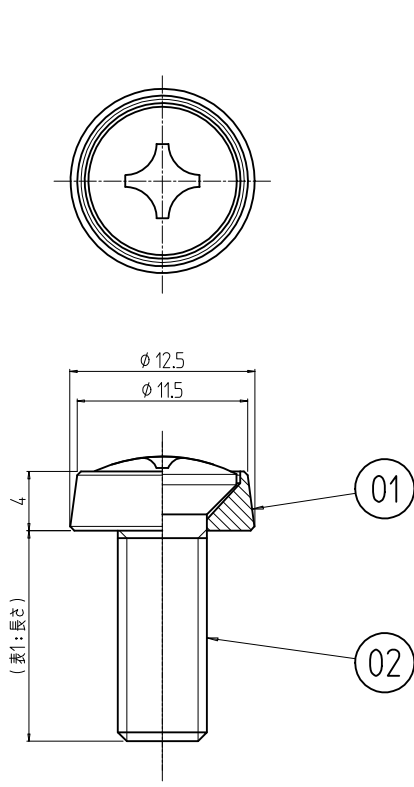

1		2		3		4	
				変 更 REVISIONS			
回数 REV. MARK	日付 DATE	記事 CONTENTS		変更者 REVISED BY			

A

B

C

D

E

F

注1. 山形座金は丸皿小ねじにセットされているので取り外し不可。

表1

型番	部品名(ビス)	長さ	個数
PBO-6F18S16	(+)丸皿小ねじ M6x18	14	16
PBO-6F18S100	(+)丸皿小ねじ M6x18	14	100

表1	02		表1	Fe	Ep-Fe/Ni3b
表1	01		山形座金M6	Bs	Ep-Cu/Ni3b
個数 QUANTITY	No.	図番 DRAWING No.	部品名 PART NAME	材質 MATERIAL	仕上 FINISH
PBO-6F##S## 型式	MODEL	単位 UNIT	設計 DESIGNED	図名 TITLE	外觀寸法
		mm	検図 CHECKED	品名 NAME	化粧ビス
		尺度 SCALE	承認 APPROVED	型式 MODEL	PBO-6F##S##
		2:1		図番 DRAWING No.	PBO-510111
		出		IDEAL 摂津金属工業株式会社	