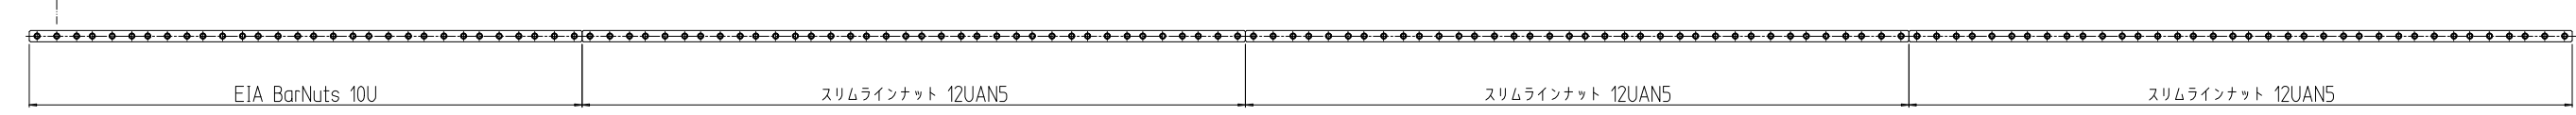

変更 REVISIONS			
回数 REV. MARK	日付 DATE	記事 CONTENTS	変更者 REVISED BY

バーナット実装図

A-A (1 : 1)

1	01	ガイドマウントフレーム 2200	A6063S T5	B2アルマイト	
個数 QUANTITY	No.	図番 DRAWING No.	部品名 PART NAME	材質 MATERIAL	
				仕上 FINISH	
型式 MODEL	NFO-2200GF	単位 UNIT	設計 DESIGNED	検査 CHECKED	
		尺度 SCALE	承認 APPROVED	図名 TITLE	
					外観寸法
					品名 NAME
				NFOガイドマウントフレーム	
				型式 MODEL	
				NFO-2200GF	
				図番 DRAWING No.	
				NFO-118011	