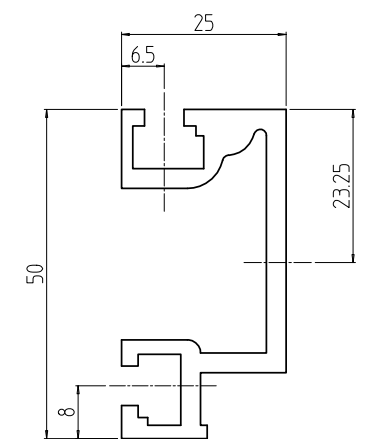

変更 REVISIONS			
回数 REV. MARK	日付 DATE	記事 CONTENTS	変更者 REVISED BY

バーナット実装図

A-A (1 : 1)

1	01	ガイドマウントフレーム 2200	A6063S T5	B2アルマイト	
個数 QUANTITY	No.	図番 DRAWING No.	部品名 PART NAME	材質 MATERIAL	
				仕上 FINISH	
型式 MODEL	NFO-2200GF	単位 UNIT	設計 DESIGNED	検査 CHECKED	
		尺度 SCALE	承認 APPROVED	図名 TITLE	
					外観寸法
					品名 NAME
				NFOガイドマウントフレーム	
				型式 MODEL	
				NFO-2200GF	
				図番 DRAWING No.	
				NFO-118011	