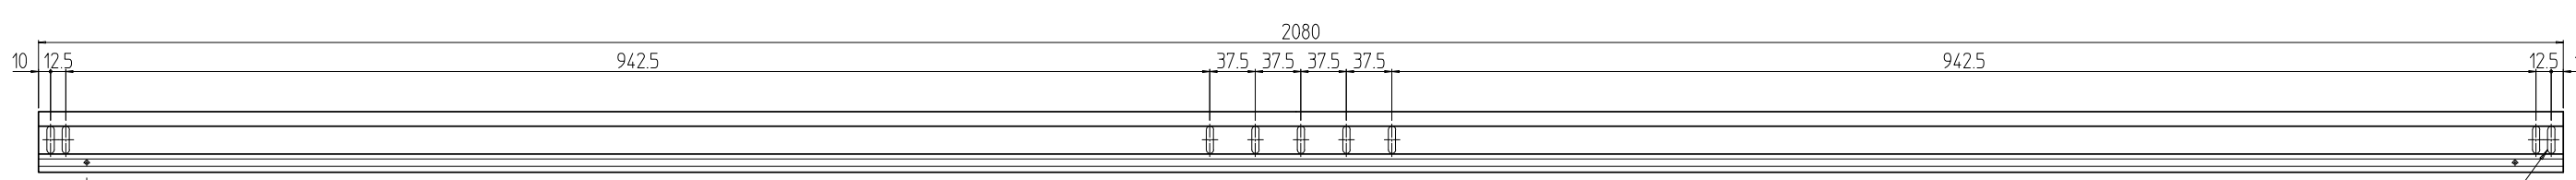

変更 REVISIONS			
回数 REV. MARK	日付 DATE	記事 CONTENTS	変更者 REVISED BY

バーナット実装図

A-A (1 : 1)

1	01	ガイドマウントフレーム 2200	A6063S T5	B2アルマイト	
個数 QUANTITY	No.	図番 DRAWING No.	部品名 PART NAME	材質 MATERIAL	
				仕上 FINISH	
型式 MODEL	NFO-2200GF	単位 UNIT	設計 DESIGNED	検査 CHECKED	
		尺度 SCALE	承認 APPROVED	図名 TITLE	
					外観寸法
					品名 NAME
				NFOガイドマウントフレーム	
				型式 MODEL	
				NFO-2200GF	
				図番 DRAWING No.	
				NFO-118011	