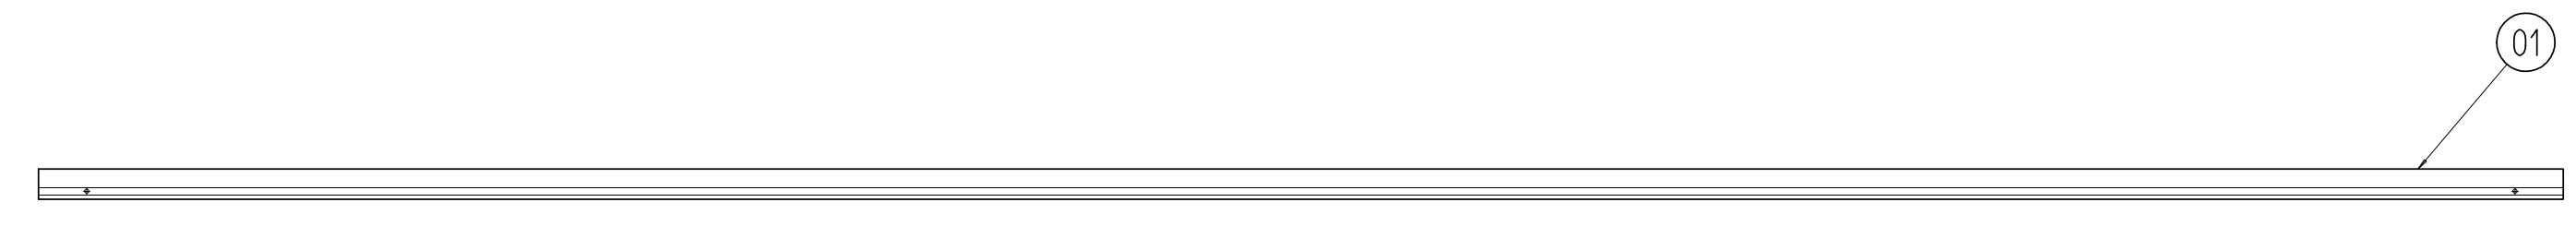

変更 REVISIONS			
回数 REV. MARK	日付 DATE	記事 CONTENTS	変更者 REVISED BY

バーナット実装図

A-A (1 : 1)

1	01	ガイドマウントフレーム 2200	A6063S T5	B2アルマイト	
個数 QUANTITY	No.	図番 DRAWING No.	部品名 PART NAME	材質 MATERIAL	
				仕上 FINISH	
型式 MODEL	NFO-2200GF	単位 UNIT	設計 DESIGNED	検査 CHECKED	
		尺度 SCALE	承認 APPROVED	図名 TITLE	
					外観寸法
					品名 NAME
				NFOガイドマウントフレーム	
				型式 MODEL	
				NFO-2200GF	
				図番 DRAWING No.	
				NFO-118011	