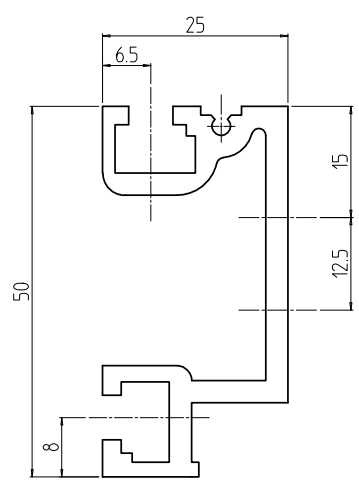

変更 REVISIONS			
回数 REV. MARK	日付 DATE	記事 CONTENTS	変更者 REVISED BY

ラック上部に取り付けた場合

ラック下部に取り付けた場合

バーナット実装図

01

A-A (1:1)

1	01	ハーフガイドマウントフレーム 0875	A6063S T5	B2アルマイト
個数 QUANTITY	No.	図番 DRAWING No.	部品名 PART NAME	材質 MATERIAL
		単位 UNIT	設計 DESIGNED	検査 CHECKED
		mm	承認 APPROVED	承認 APPROVED
		尺度 SCALE	図名 TITLE	
		1:6	外觀寸法	
		出	品名 NAME	
			NWFOハーフガイドマウントフレーム	
			型式 MODEL	
			NWFO-0875HGF	
			図番 DRAWING No.	
			NWFO-020511	