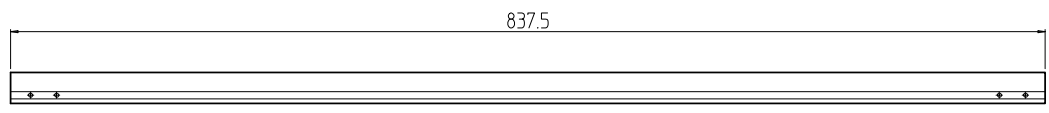

変更 REVISIONS			
回数 REV. MARK	日付 DATE	記事 CONTENTS	変更者 REVISED BY

ラック上部に取り付けた場合

ラック下部に取り付けた場合

バーナット実装図

01

A-A (1:1)

1	01	ハーフガイドマウントフレーム 0875	A6063S T5	B2アルマイト
個数 QUANTITY	No.	図番 DRAWING No.	部品名 PART NAME	材質 MATERIAL
		単位 UNIT	設計 DESIGNED	検査 CHECKED
		mm	承認 APPROVED	承認 APPROVED
		尺度 SCALE	図名 TITLE	
		1:6	外觀寸法	
		出	品名 NAME	
			NWFOハーフガイドマウントフレーム	
			型式 MODEL	
			NWFO-0875HGF	
			図番 DRAWING No.	
			NWFO-020511	