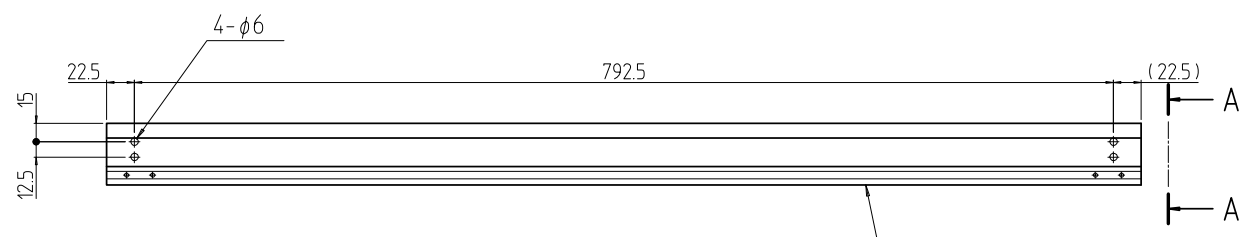

変更 REVISIONS			
回数 REV. MARK	日付 DATE	記事 CONTENTS	変更者 REVISED BY

ラック上部に取り付けた場合

ラック下部に取り付けた場合

バーナット実装図

01

A-A (1:1)

1	01	ハーフガイドマウントフレーム 0875	A6063S T5	B2アルマイト
個数 QUANTITY	No.	図番 DRAWING No.	部品名 PART NAME	材質 MATERIAL
		単位 UNIT	設計 DESIGNED	検査 CHECKED
		mm	承認 APPROVED	承認 APPROVED
		尺度 SCALE	図名 TITLE	
		1:6	外觀寸法	
		出	品名 NAME	
			NWFOハーフガイドマウントフレーム	
			型式 MODEL	
			NWFO-0875HGF	
			図番 DRAWING No.	
			NWFO-020511	