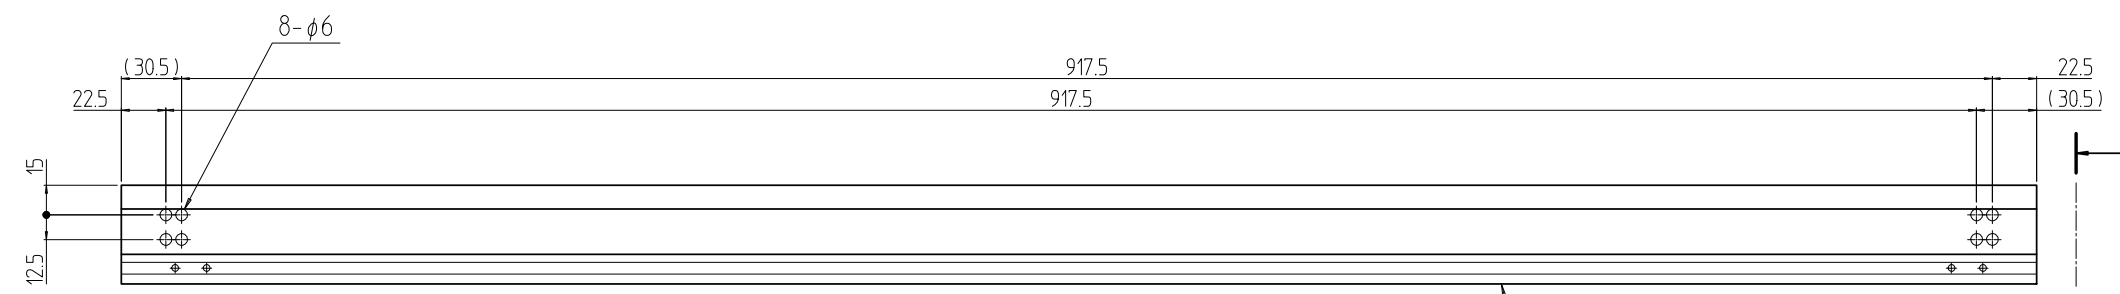

変更 REVISIONS			
回数 REV. MARK	日付 DATE	記事 CONTENTS	変更者 REVISED BY

ラック上部に取り付けた場合

EIA BarNuts 1601

スリムラインナット 12UAN5

ラック下部に取り付けた場合

スリムラインナット 12UAN5

EIA BarNuts 1601

970.5

01

A-A (1 : 1)

1	01	ハーフガイドマウントフレーム 1000	A6063S T5	B2アルマイト
個数 QUANTITY	No.	図番 DRAWING No.	部品名 PART NAME	材質 MATERIAL
		単位 UNIT	設計 検 図 承認 DESIGNED CHECKED APPROVED	仕上 FINISH
		尺度 SCALE	図名 TITLE	外観寸法
			品名 NAME	NWFOハーフガイドマウントフレーム
			型式 MODEL	NWFO-1000HGF
			図番 DRAWING No.	NWFO-020611