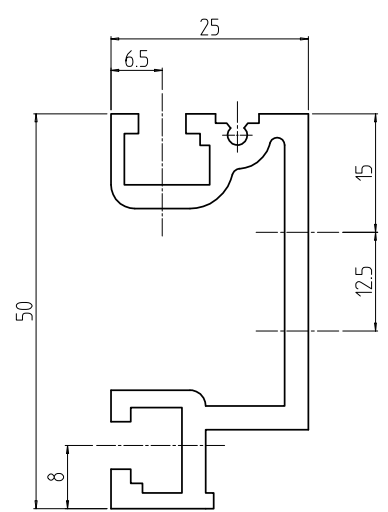

変更 REVISIONS			
回数 REV. MARK	日付 DATE	記事 CONTENTS	変更者 REVISED BY

ラック上部に取り付けた場合

EIA BarNuts 1601

スリムラインナット 12UAN5

ラック下部に取り付けた場合

スリムラインナット 12UAN5

EIA BarNuts 1601

970.5

01

A-A (1 : 1)

1	01	ハーフガイドマウントフレーム 1000	A6063S T5	B2アルマイト
個数 QUANTITY	No.	図番 DRAWING No.	部品名 PART NAME	材質 MATERIAL
		単位 UNIT	設計 検 図 承認 DESIGNED CHECKED APPROVED	仕上 FINISH
		尺度 SCALE	図名 TITLE	外観寸法
			品名 NAME	NWFOハーフガイドマウントフレーム
			型式 MODEL	NWFO-1000HGF
			図番 DRAWING No.	NWFO-020611