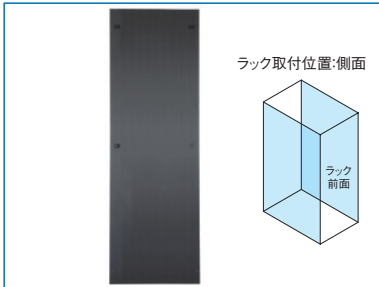

RGOSERIES ノーマル側板

スチール 販売単位 2枚 ブラック

特徴

- RGCシリーズ専用の側板です。
- ワンタッチで着脱できます。

構成内容

名称	個数	材質	色・外装処理
ノーマル側板	2	鋼板 t1.0	「ブラック」N1.0レーザーサテン塗装

※一部のパーツ及びねじ類を省略しています。 付属品 無

機種内容

在庫区分	型番	外形寸法(mm)			適合ラックシリーズ名 (適合機種サイズmm)	質量(kg)
		W ₀	H ₀	D ₀		
組立品	RGO-2063SPN-BK	12	1895	442.4	RGC(D630)	19.0
	RGO-2081SPN-BK			622.4	RGC(D810)	24.0

外観寸法図

単位 mm

RGOSERIES 放熱側板

スチール 販売単位 2枚 ブラック

特徴

- RGCシリーズ専用の側板です。
- ワンタッチで着脱できます。
- 放熱用の穴が開いています。

構成内容

名称	個数	材質	色・外装処理
放熱側板	2	鋼板 t1.0	「ブラック」N1.0レーザーサテン塗装

※一部のパーツ及びねじ類を省略しています。 付属品 無

機種内容

在庫区分	型番	外形寸法(mm)			適合ラックシリーズ名 (適合機種サイズmm)	質量(kg)
		W ₀	H ₀	D ₀		
組立品	RGO-2063SPV-BK	12	1895	442.4	RGC(D630)	10.5
	RGO-2081SPV-BK			622.4	RGC(D810)	14.0