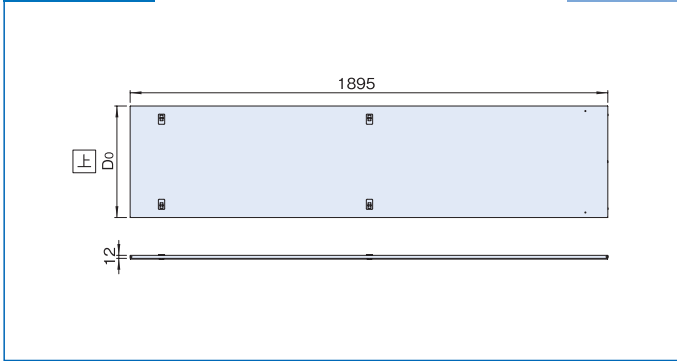

RGOSERIES ノーマル側板

スチール 販売単位 2枚 ブラック

特徴

- RGCシリーズ専用の側板です。
- ワンタッチで着脱できます。

構成内容

名称	個数	材質	色・外装処理
ノーマル側板	2	鋼板 t1.0	「ブラック」N1.0レーザーサテン塗装

※一部のパーツ及びねじ類を省略しています。 付属品 無

機種内容

在庫区分	型番	外形寸法(mm)			適合ラックシリーズ名 (適合機種サイズmm)	質量(kg)
		W ₀	H ₀	D ₀		
組立品	RGO-2063SPN-BK	12	1895	442.4	RGC(D630)	19.0
	RGO-2081SPN-BK			622.4	RGC(D810)	24.0

外観寸法図

単位 mm

RGOSERIES 放熱側板

スチール 販売単位 2枚 ブラック

特徴

- RGCシリーズ専用の側板です。
- ワンタッチで着脱できます。
- 放熱用の穴が開いています。

外観寸法図

単位 mm