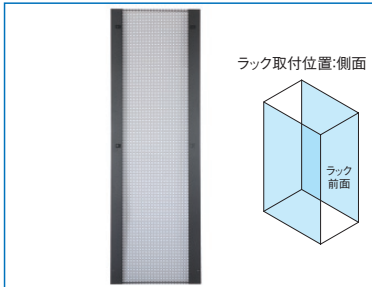

RGOSERIES ノーマル側板

スチール 販売単位 2枚 ブラック

特徴

- RGCシリーズ専用の側板です。
- ワンタッチで着脱できます。

構成内容

名称	個数	材質	色・外装処理
ノーマル側板	2	鋼板 t1.0	「ブラック」N1.0レーザーサテン塗装

※一部のパーツ及びねじ類を省略しています。 付属品 無

機種内容

在庫区分	型番	外形寸法(mm)			適合ラックシリーズ名 (適合機種サイズmm)	質量(kg)
		W ₀	H ₀	D ₀		
組立品	RGO-2063SPN-BK	12	1895	442.4	RGC(D630)	19.0
	RGO-2081SPN-BK			622.4	RGC(D810)	24.0

外観寸法図

単位 mm

RGOSERIES 放熱側板

スチール 販売単位 2枚 ブラック

特徴

- RGCシリーズ専用の側板です。
- ワンタッチで着脱できます。
- 放熱用の穴が開いています。

構成内容

名称	個数	材質	色・外装処理
放熱側板	2	鋼板 t1.0	「ブラック」N1.0レーザーサテン塗装

※一部のパーツ及びねじ類を省略しています。 付属品 無

機種内容

在庫区分	型番	外形寸法(mm)			適合ラックシリーズ名 (適合機種サイズmm)	質量(kg)
		W ₀	H ₀	D ₀		
組立品	RGO-2063SPV-BK	12	1895	442.4	RGC(D630)	10.5
	RGO-2081SPV-BK			622.4	RGC(D810)	14.0