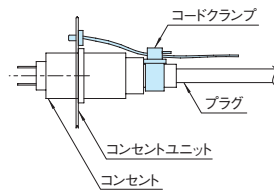

# DMO SERIES コードクランプ

販売単位  
6個

ブラック

取付例

## 特徴

- プラグがインレット/アウトレットから抜けるのを防ぎます。
- プラグ締め付け部と固定部のレバーを開閉する事で、固定と微調整が可能です。
- 取り外し可能なので、再使用できます。
- プラグの形状に合わせて、長さ違いの2種類からお選びいただけます。
- コンセントユニットのアウトレット口数に合わせて、6個入りです。