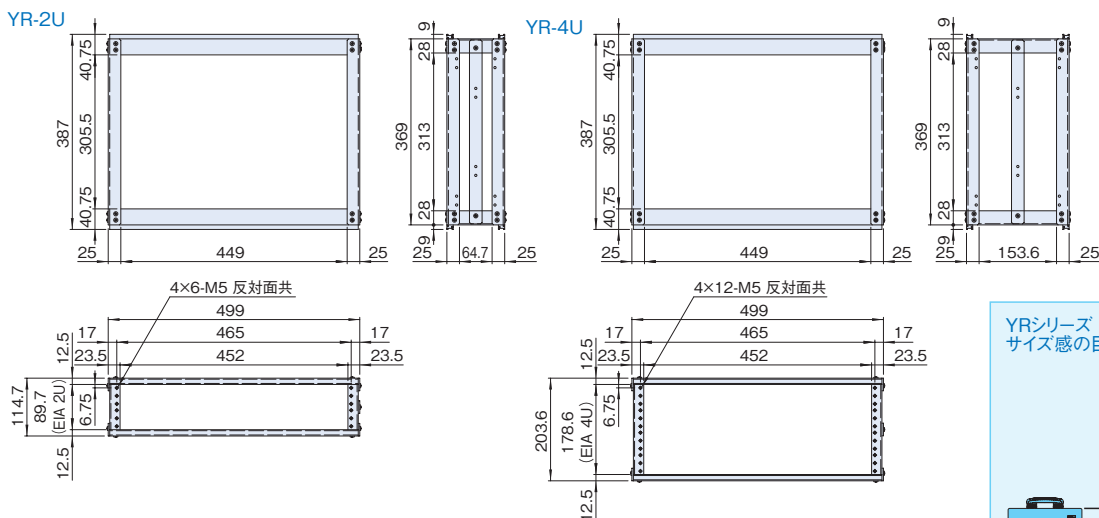

YR SERIES リュックラック

特徴

- 外装がソフトバック仕様になっているEIA規格の19インチラックです。
- 19インチ機器等の運搬等に使用します。
- フレームはマウント部(スチール製)以外はアルミ製なので軽量です。
- 前後から19インチマウントできます。(※搭載機器は前後マウントを推奨)
- ハンドル付きで反対面にゴム足が付いています。
- 肩紐は着脱できます。
- 機器のケーブル等を入れられるポケットが外側に付いています。
- 階段や狭い場所での運搬の際等に負担が掛からないように、肩紐で背負うことができます。

仕様

- 19インチ規格 EIA規格 ※19インチマウントはねじ穴(M5)
- 搭載可能質量 15kg(ご参考値です。搭載条件によります。)
- 主要材質 アルミ、スチール、ポリエステル
- 外装色 「ブラック」
- 構成内容 リュックラック×1 バックパックキット(肩紐)×1

機種内容

在庫区分	型番	フレーム部 外形寸法(mm)			取付規格	有効高さ	質量(kg)
		W ₀	H ₀	D ₀			
在庫品	YR-2U	499	114.7	387	EIA	2U	3.8
	YR-4U		203.6			4U	4.6

フレーム部 外観寸法図

単位 mm

YRシリーズ サイズ感の目安