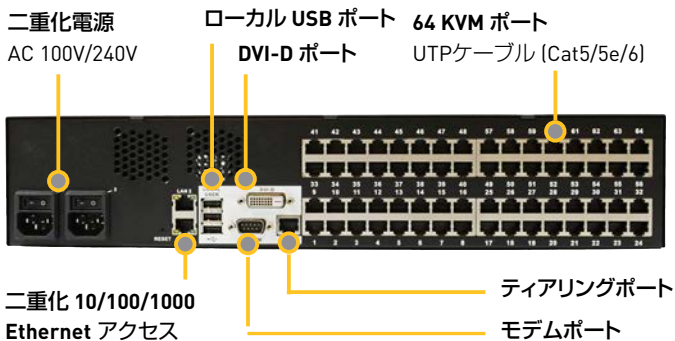

Dominion KX IIIのポートと接続

DKX3-864