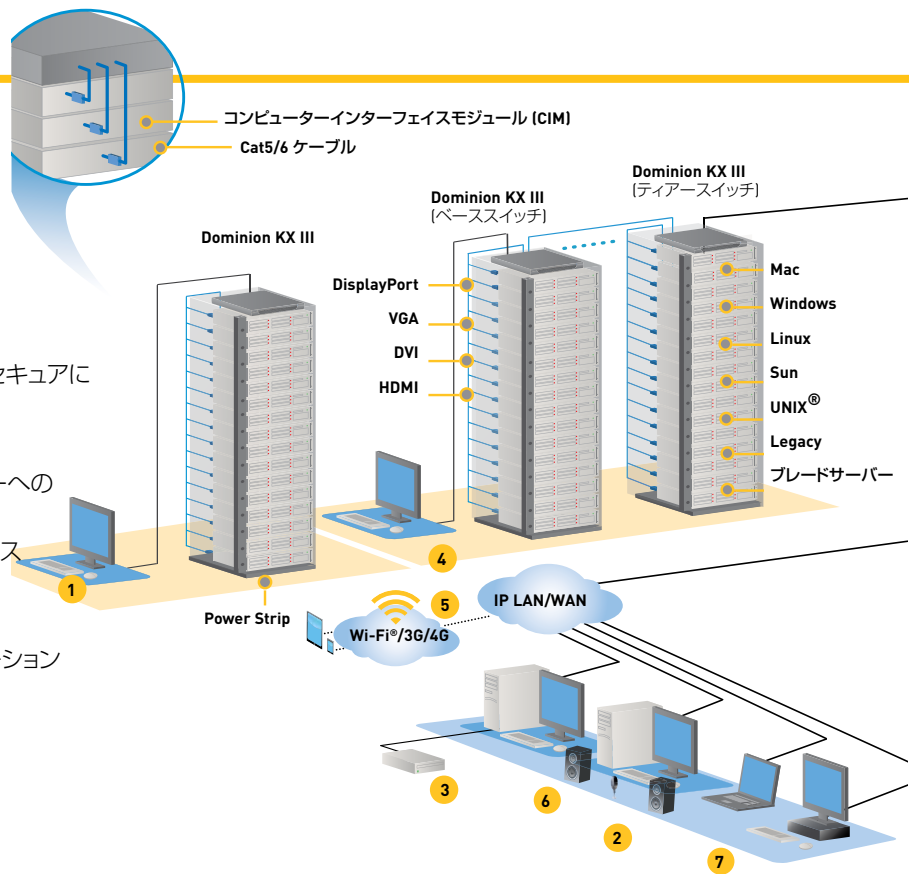

## 超高速HDビデオストリーミング

- 1920x1080フルHDのアナログおよびデジタルビデオ
- HD映像を最高30フレーム/秒で音声とともに伝送
- DVIデジタルローカルポートにより、高速なGUIパフォーマンスを実現
- 低帯域幅、50ミリ秒のレイテンシーの高品質ビデオ
- フルスクリーンビデオ表示と柔軟なビデオスケーリング
- デュアルモニター対応
- デュアルビデオカードによる拡張デスクトップ構成
- 1920x1080や1920x1200、1600x1200のリモートビデオ解像度に対応
- 24ビットカラーパレット対応の高解像度

## 便利な高性能IPユーザーステーション

- 放送業界、ラボ、スタジオ、制御室に最適な二つのハードウェアアプライアンス
- 生産的で使いやすいマルチモニターユーザーインターフェイス。
- 同時に8件以上のIPセッションに対応
- 4、6、9、またはそれ以上のモニターで動作可能
- RDP、VNC、VMware、Webリンク、およびSSHアクセス
- スタンドアローンまたはCommandCenterで使用

## Dominion KX III の構成

- 1 ラック内のローカルポートアクセス
- 2 IPネットワーク経由で、どこからでもセキュアにリモートアクセス
- 3 リモート仮想メディアセッション
- 4 ベース/階層スイッチによる、サーバーへのローカル「カスケード」アクセス
- 5 iPhone、iPad経由のモバイルアクセス (CC-SG経由)
- 6 デジタル音声対応
- 7 KX III および KX IVユーザーステーション (DKX3-UST、DKX4-UST)