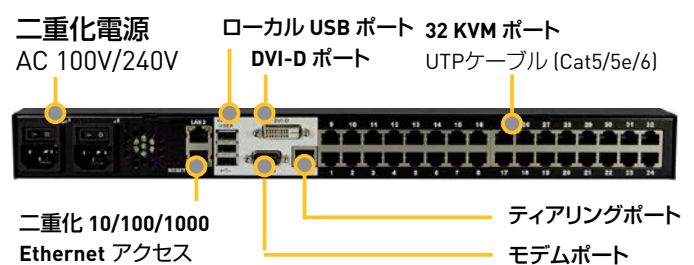

DKX3-832

詳細については、www.raritan.com/kxiii をご覧ください。

© 2020 Raritan Inc. All rights reserved. Raritan® はRaritan Inc.またはその所有会社の登録商標です。その他すべての商標または登録商標は、その所有会社に帰属します。ラリタンはルグランドのブランドの一員であり、インテリジェントPDU、KVMスイッチなどのデータセンターインフラ監視および管理ソリューションのリーディングプロバイダーです。ラリタンの革新的なソリューションは、フォーチュン500のトップ企業を含む、世界中のデータセンターやサーバールームで信頼性、効率性、インテリジェンスを提供しております。ラリタンは、1985年以来、リアルタイムの可視性を提供し、また、ITインフラへのセキュアなアクセスと制御を提供することで、ITプロフェッショナルを支援しております。詳細については、Raritan.com/jpをご覧ください。V1177R11

Raritan®
A brand of **legrand**