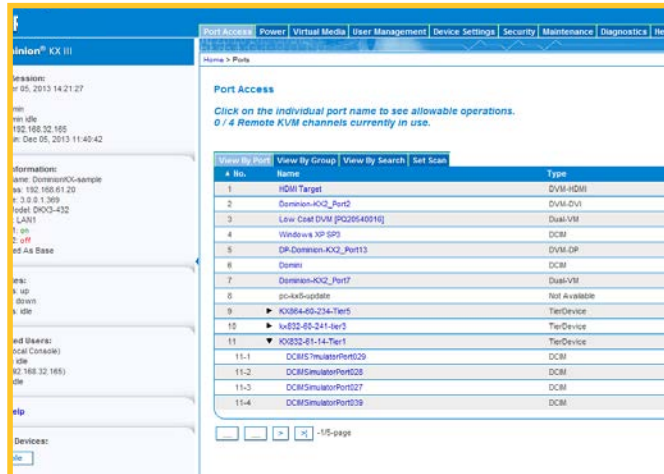

サーバールーム、ラボに最適

完璧でトータルなアクセス制御

- ブラウザベースのJavaを使用しないBIOSレベルでのアクセス制御
- JAVA不要の仮想メディア機能で多様なリモート管理を実行
- CD、DVD、USB、内蔵ディスク、リモートドライブ経由でリモート起動
- ラリタンのラックPDUとの併用で電源のリモート管理が可能
- サーバーのマウス設定を変更することなく、完璧なマウス同期を実現
- デジタル音声の再生と録音
- 日本語等の多言語サポート

JAVAを使用せずに、どこからでも 簡単迅速に接続

- LAN、WAN、モデム、インターネットから接続
- CC-SGによる集中管理。スタンドアロンでも使用可能
- iPhone、iPad 経由のモバイル KVM-over-IPアクセス
- 外部電話/携帯モデムによる緊急アクセス
- ネイティブのWindows機能とHTML5 KVM クライアントがWindows、iOS、Linux、Sun、Macユーザーをサポート
- Internet Explorer、Chrome、Firefoxなど、各種ブラウザからアクセス可能

フレキシブルで拡張性に優れたソリューション

- 8、16、32、64ポートモデルを用意
- PS/2、USB、USB-C、仮想メディア機能付きUSB、Sun、Sun USBで使用可能なCIM
- CIMは、アナログ VGAならびにデジタルビデオ (DVI、HDMI、USB-C、DisplayPort) をサポート
- Dell、HP、Cisco、IBMブレードサーバーをサポート
- ティアリングサポートにより、最大1024台のサーバーを制御
- ラリタンの統合管理ツールCC-SGにより、数千台のサーバーを一元管理
- Windows、iOS、Linux、Mac用のJava不要のKVMクライアント
- ラリタンの新しいSDKとAPIを統合・自動化

セキュア、パワフル、高信頼

高水準の安全性と信頼性

- FIPS 140-2で有効な暗号化モジュールを内蔵
- ローカル、リモートアクセスともにスマートカード/CAC認証
- 256 ビットAES暗号化
- 二重化電源とフェイルオーバー機能付きの二重化ギガビットイーサネット
- ビデオ伝送や仮想メディアを含むすべてのデータを暗号化
- セキュアなLinuxベースのアプライアンス
- ローカル認証またはLDAP、AD、RADIUS経由のRSA SecurIDによる集中認証をサポート
- IPv4/IPv6デュアルスタック
- ユーザー権限およびグループ権限の設定が可能
- ユーザーによる構成が可能なTCPポート
- 強力なパスワード設定
- カスタマイズ可能なセキュリティバナー
- 既存のデジタル証明書をアップロード可能
- SNMP v2、SNMP v3管理、Syslogロギング、電子メールのアラート
- 設定可能 TLS バージョン
- IEEE 802.1X 認証