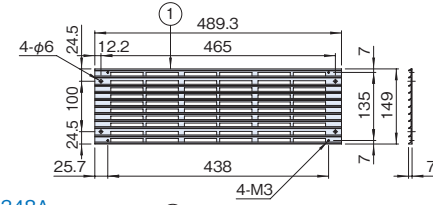

付属品 無

機種内容

在庫区分	型番	外形寸法(mm)			取付規格	色・外装処理	質量(kg)	
		Wo	Ho	Do				
在庫品	RVP-1548A	480	149 (3J)	7	JIS※2	B2アルマイト	0.37	
	RVP-1549A※1	489.3				132.6 (3U)	「ライトキャメル」 2.5Y6.2/2.1メラミン塗装	0.38
	RVP-1549A2						「ホワイトグレイ」 7.5Y7.4/0.8メラミン塗装	0.38
	RVP-1549A2W						ブラックアルマイト	0.38
	RVP-1549AN1※1							
	RVP-1348A	480		EIA※2	B2アルマイト	0.32		
RVP-1349A	489.3				0.33			

- ※1 キャビネットラックRKC/RPCシリーズ等の外装板に使用されているベンチレーションパネルと同じものです。
 ※2 高さ寸法、取付穴位置のみ準拠しています。規格サイズの19インチ(482.6mm)より幅寸法が長い機種はラックによって取り付けられない場合があります。

外観寸法図

単位 mm

RVP-1548A

RVP-1549A RVP-1549A2 RVP-1549A2W RVP-1549AN1

RVP-1348A