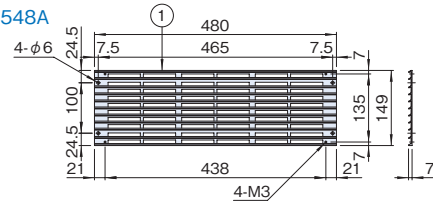

付属品 無

機種内容

在庫区分	型番	外形寸法(mm)			取付規格	色・外装処理	質量(kg)	
		Wo	Ho	Do				
在庫品	RVP-1548A	480	149 (3J)	7	JIS※2	B2アルマイト	0.37	
	RVP-1549A※1	489.3				132.6 (3U)	「ライトキャメル」 2.5Y6.2/2.1メラミン塗装	0.38
	RVP-1549A2						「ホワイトグレイ」 7.5Y7.4/0.8メラミン塗装	0.38
	RVP-1549A2W						ブラックアルマイト	0.38
	RVP-1549AN1※1							
	RVP-1348A	480		EIA※2	B2アルマイト	0.32		
RVP-1349A	489.3				0.33			

- ※1 キャビネットラックRKC/RPCシリーズ等の外装板に使用されているベンチレーションパネルと同じものです。
 ※2 高さ寸法、取付穴位置のみ準拠しています。規格サイズの19インチ(482.6mm)より幅寸法が長い機種はラックによって取り付けられない場合があります。

外観寸法図

単位 mm

RVP-1548A

RVP-1549A RVP-1549A2 RVP-1549A2W RVP-1549AN1

RVP-1348A