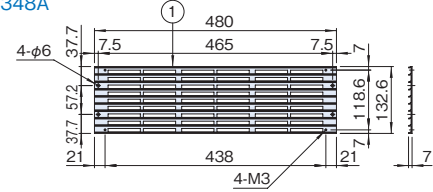

付属品 無

機種内容

在庫区分	型番	外形寸法(mm)			取付規格	色・外装処理	質量(kg)	
		Wo	Ho	Do				
在庫品	RVP-1548A	480	149 (3J)	7	JIS※2	B2アルマイト	0.37	
	RVP-1549A※1	489.3				132.6 (3U)	「ライトキャメル」 2.5Y6.2/2.1メラミン塗装	0.38
	RVP-1549A2						「ホワイトグレイ」 7.5Y7.4/0.8メラミン塗装	0.38
	RVP-1549A2W						ブラックアルマイト	0.38
	RVP-1549AN1※1							
	RVP-1348A	480		EIA※2	B2アルマイト	0.32		
RVP-1349A	489.3				0.33			

- ※1 キャビネットラックRKC/RPCシリーズ等の外装板に使用されているベンチレーションパネルと同じものです。
 ※2 高さ寸法、取付穴位置のみ準拠しています。規格サイズの19インチ(482.6mm)より幅寸法が長い機種はラックによって取り付けられない場合があります。

外観寸法図

単位 mm

RVP-1548A

RVP-1549A RVP-1549A2 RVP-1549A2W RVP-1549AN1

RVP-1348A