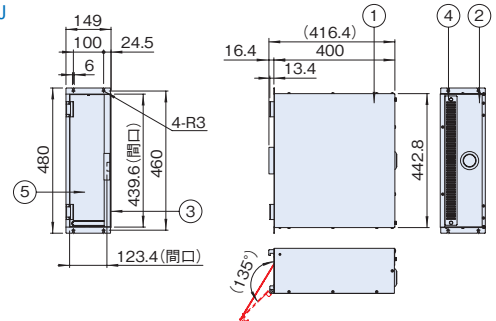

RMB SERIES マウント収納ボックス

スチール
19INCH JIS
19INCH EIA
販売単位 1台
ホワイトグレイ

取付例

標準取付位置
19インチパネルマウント部

特徴

- 19インチマウントタイプの収納ボックスです。
- 高い位置に取付けた場合でもフロントの亚克力プレート越しに内容物が確認できます。また、電子機器等を格納する場合においても動作状態を確認できます。
- 後面の換気穴は内部のスリットパネルにより、開閉できます。

※一部のパーツ及びねじ類を省略しています。 付属品 無

機種内容

在庫区分	型番	外形寸法(mm)			取付規格	搭載可能質量(kg)	質量(kg)
		Wo	Ho	Do			
在庫品	RMB-150-400J	480	149(3J)	400	JIS	20	7.6
	RMB-177-400E	482	177(4U)		EIA		8.1

外觀寸法図

単位 mm

RMB-150-400J (JIS)

RMB-177-400E (EIA)