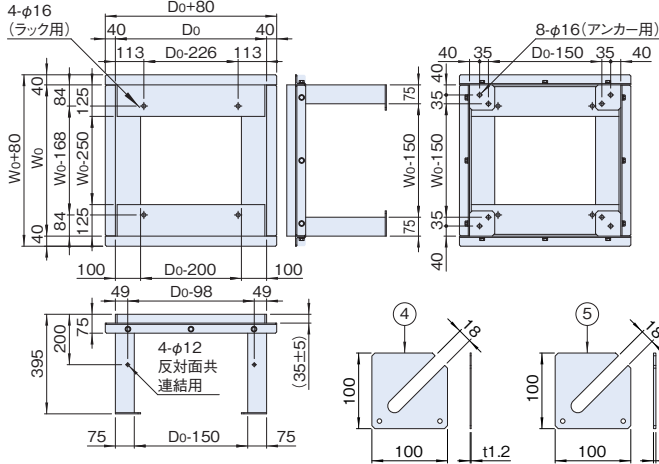

注意

- 特別仕様にてサイズや仕様の変更が可能です。詳細についてはお問い合わせください。

構成内容

照番	名称	個数	材質	色・外装処理
1	チャンネルベース	1	山形鋼 鋼板 t4.5	「ブラック」塗装
2	アングルW	2	等辺山形鋼	「ブラック」 メラミン塗装
3	アングルD	2		
4	ライナー-1.2	0/8※1		
5	ライナー-3.2	0/8※1	鋼板 t1.2	
6	アンカープレート	0/4※2	鋼板 t3.2	
			鋼板 t4.5	

付属品 ラック取付用M12ボルト・M12ナット・M12座金一式 クッションゴム一式(t5.0×20 ※アングル、プレートベース側面用) アングル用ボルト・座金一式

※1 FGO-□□40□□CBの場合8枚 FGO-□□40□□CBLの場合0枚

※2 FGO-□□40□□CBの場合0枚 FGO-□□40□□CBLの場合4枚

機種内容

在庫区分	型番	外形寸法(mm)			適合ラックシリーズ名 (適合機種サイズmm)
		Wo	Ho	Do	
受注品	FGO-604090CB	595	395	898	FGC(W600 D900)
	998			FGC(W600 D1000)	
	898			FGC(W700 D900)	
	FGO-704090CB	695		998	FGC(W700 D1000)
	898			FGC(W600 D900)	
	FGO-604090CBL	595	400 (380~410)	998	FGC(W600 D1000)
	898			FGC(W700 D900)	
	998			FGC(W700 D1000)	

外観寸法図

単位 mm

FGO-□□40□□CB

FGO-□□40□□CBL