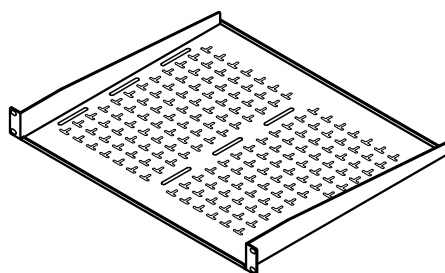

△ 注意

- ご使用前に必ず取扱説明書（本書）ご覧下さい。
- 19インチマウントタイプの収納棚です。
- 長丸穴を使用すれば、機器固定ベルト(別売RAKB-□□□□Aシリーズ)による簡易固定が可能です。
- RSEH/RSJHシリーズはT型穴が空いているため、放熱効果があります。
- T型穴を使用すれば、機器固定ベルト(別売RAKB-□□□□Bシリーズ)による簡易固定が可能です。
- 機械的衝撃や荷重の加わる可能性のある場所には設置しないでください。

構成部品

● 収納棚 × 1

RSE/RSJシリーズは「T型穴」がありません。

取り付け方法

1. 別売の化粧ビス(PBOシリーズ)等で、パネルマウントフレームに取付を行ってください。