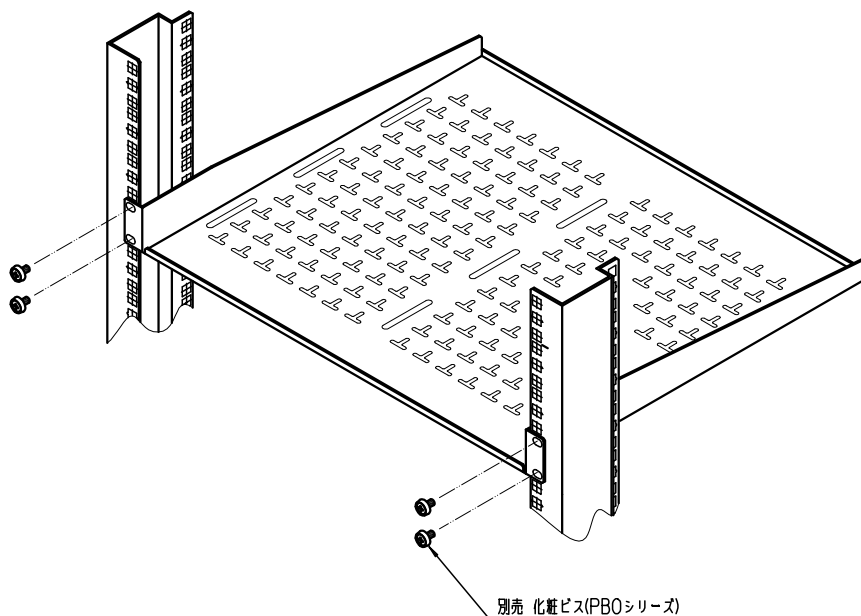

△ 注意

- ご使用前に必ず取扱説明書（本書）ご覧下さい。
- 19インチマウントタイプの収納棚です。
- 長丸穴を使用すれば、機器固定ベルト(別売RAKB-□□□□Aシリーズ)による簡易固定が可能です。
- RSEH/RSJHシリーズはT型穴が空いているため、放熱効果があります。
- T型穴を使用すれば、機器固定ベルト(別売RAKB-□□□□Bシリーズ)による簡易固定が可能です。
- 機械的衝撃や荷重の加わる可能性のある場所には設置しないでください。

構成部品

● 収納棚 × 1

RSE/RSJシリーズは「T型穴」がありません。

取り付け方法

1. 別売の化粧ビス(PBOシリーズ)等で、パネルマウントフレームに取付を行ってください。